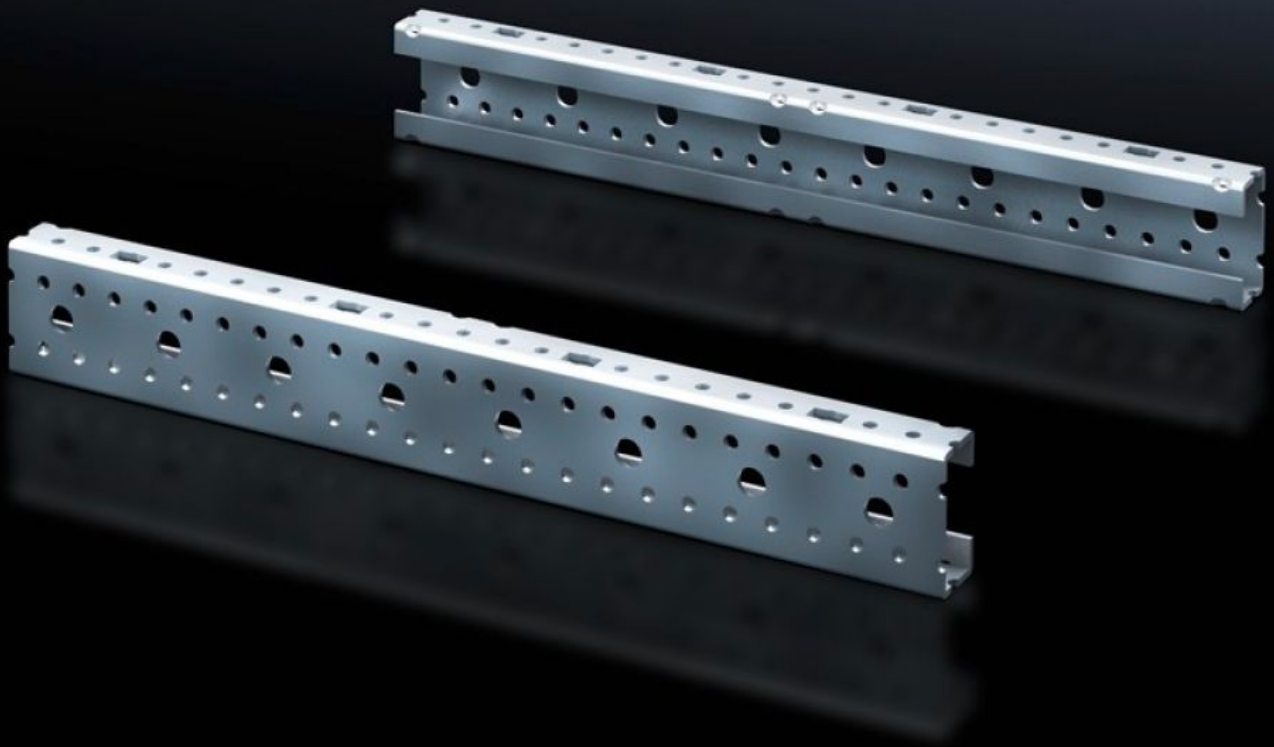

Rittal – Das System.

Schneller – besser – überall.

SV 9666.711 Montageprofil ISV

Stand: 02.09.2024 (Quelle: rittal.com/de-de)

SCHALTSCHRÄNKE

STROMVERTEILUNG

KLIMATISIERUNG

IT-INFRASTRUKTUR

SOFTWARE & SERVICE

FRIEDHELM LOH GROUP

SV 9666.711 - Montageprofil ISV für VX

Für die vertikale Unterteilung des Tragrahmens im VX/TS/SE Schrank.

Eigenschaften

Best.-Nr.	SV 9666.711
Produktbeschreibung	Für die vertikale Unterteilung des Tragrahmens im Schrank.
Material	Stahlblech
Oberfläche	Verzinkt
Abmessung	Höhe: 1.650 mm
Baugröße	Höheneinheiten (HE) à 150 mm: 11
Verpackungseinheit	2 Stück
Gewicht/VE	4,06 kg
Zolltarifnummer	73269098
EAN	4028177691544
ETIM 7.0	EC001900
ECLASS 8.0	27400613