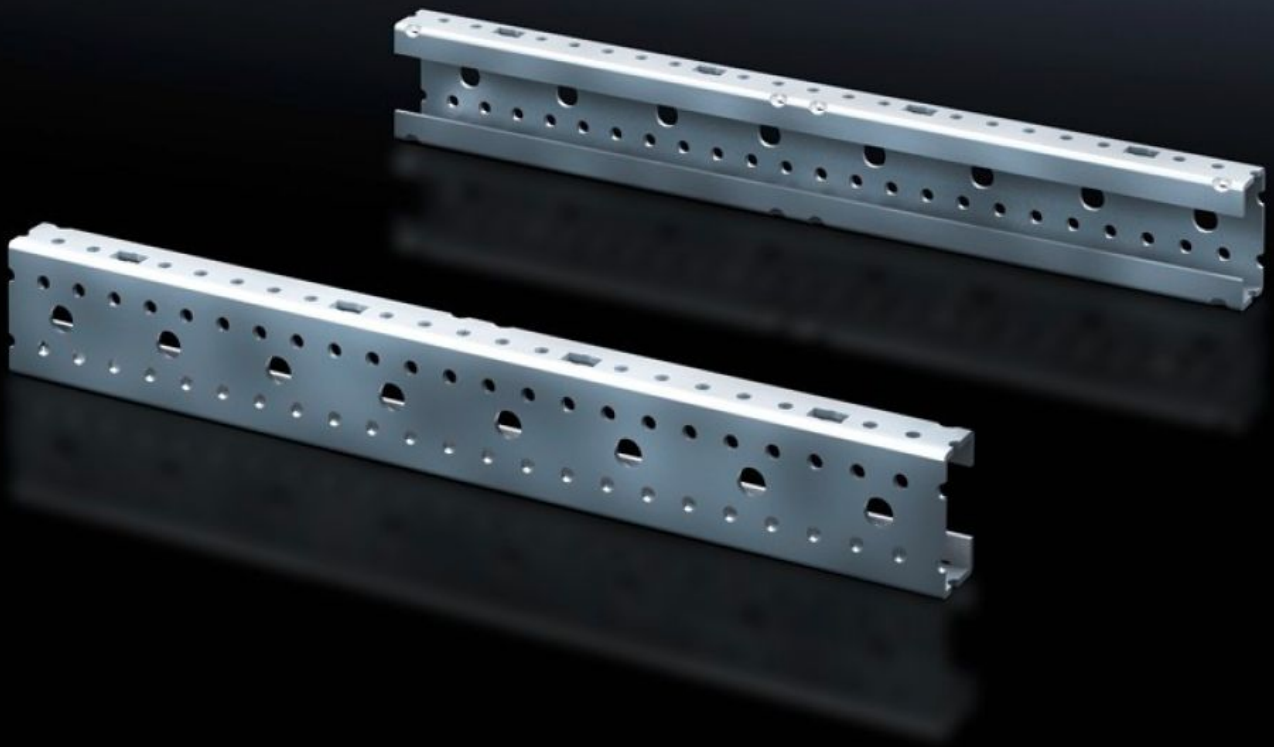

## SV 9666.707 Montageprofil ISV

Stand: 20.07.2024 (Quelle: [rittal.com/de-de](http://rittal.com/de-de))

SCHALTSCHRÄNKE

STROMVERTEILUNG

KLIMATISIERUNG

IT-INFRASTRUKTUR

SOFTWARE & SERVICE

FRIEDHELM LOH GROUP

# SV 9666.707 - Montageprofil ISV für VX

Für die vertikale Unterteilung des Tragrahmens im VX/TS/SE Schrank.

## Eigenschaften

Best.-Nr.	SV 9666.707
Produktbeschreibung	Für die vertikale Unterteilung des Tragrahmens im Schrank.
Material	Stahlblech
Oberfläche	Verzinkt
Abmessung	Höhe: 1.050 mm
Baugröße	Höheneinheiten (HE) à 150 mm: 7
Verpackungseinheit	2 Stück
Gewicht/VE	2,46 kg
Zolltarifnummer	73269098
EAN	4028177691537
ETIM 7.0	EC001900
ECLASS 8.0	27400613