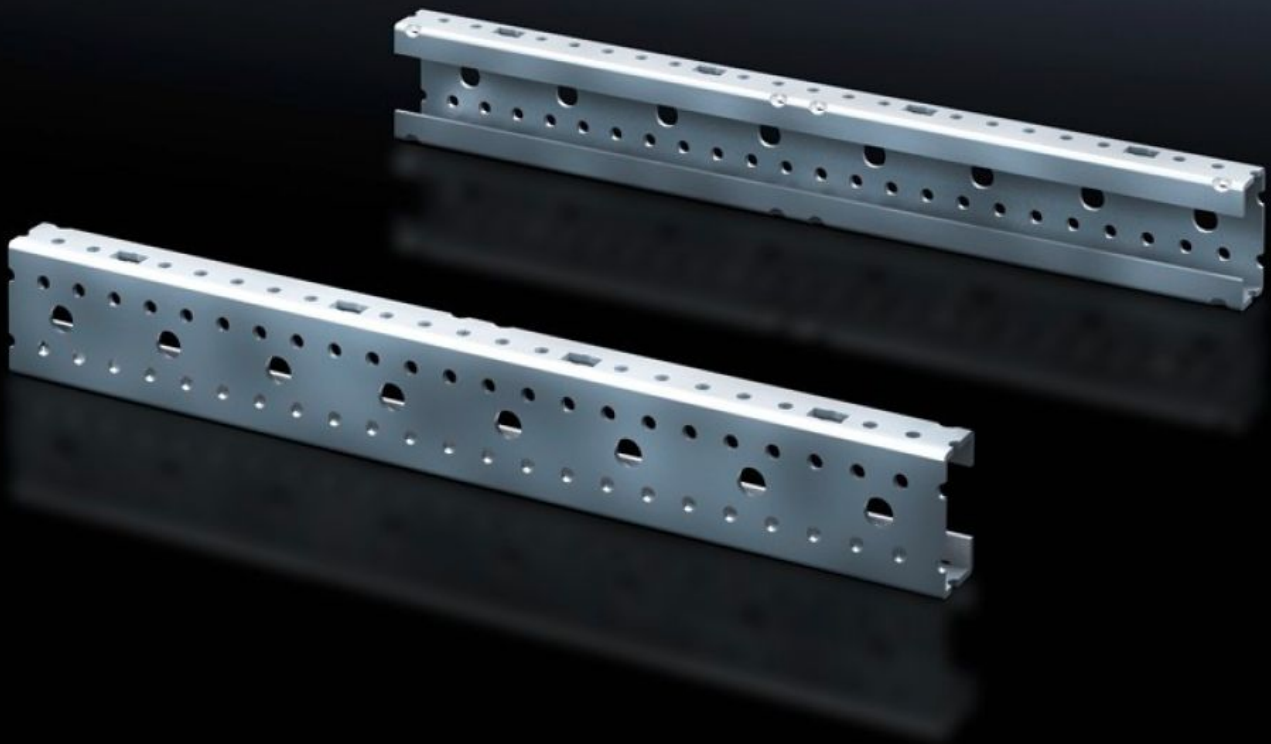

Rittal – Das System.

Schneller – besser – überall.

SV 9666.706 Montageprofil ISV

Stand: 04.09.2024 (Quelle: rittal.com/de-de)

SCHALTSCHRÄNKE

STROMVERTEILUNG

KLIMATISIERUNG

IT-INFRASTRUKTUR

SOFTWARE & SERVICE

FRIEDHELM LOH GROUP

SV 9666.706 - Montageprofil ISV für VX

Für die vertikale Unterteilung des Tragrahmens im VX/TS/SE Schrank.

Eigenschaften

Best.-Nr.	SV 9666.706
Produktbeschreibung	Für die vertikale Unterteilung des Tragrahmens im Schrank.
Material	Stahlblech
Oberfläche	Verzinkt
Abmessung	Höhe: 900 mm
Baugröße	Höheneinheiten (HE) à 150 mm: 6
Verpackungseinheit	2 Stück
Gewicht/VE	2,2 kg
Zolltarifnummer	73269098
EAN	4028177691520
ETIM 7.0	EC001900
ECLASS 8.0	27400613