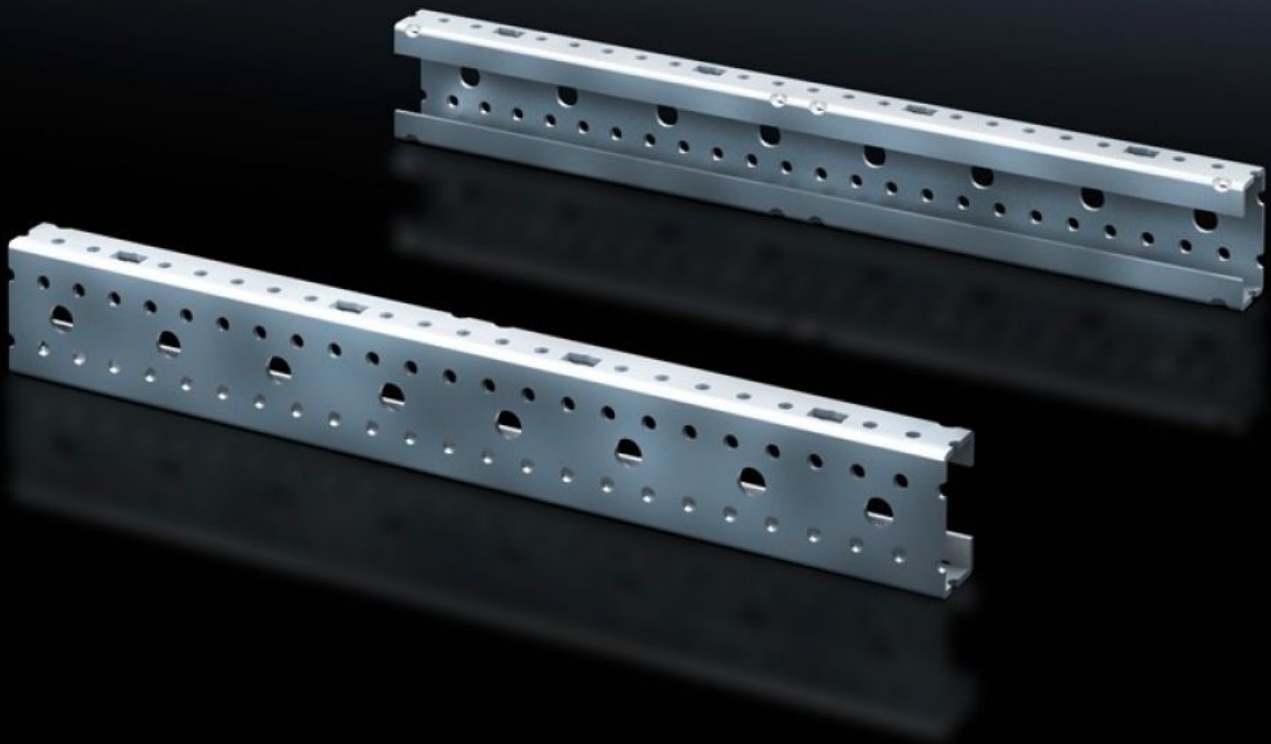

Rittal – Das System.

Schneller – besser – überall.

SV 9666.705 Montageprofil ISV

Stand: 19.07.2024 (Quelle: rittal.com/de-de)

SCHALTSCHRÄNKE

STROMVERTEILUNG

KLIMATISIERUNG

IT-INFRASTRUKTUR

SOFTWARE & SERVICE

FRIEDHELM LOH GROUP

SV 9666.705 - Montageprofil ISV für VX

Für die vertikale Unterteilung des Tragrahmens im VX/TS/SE Schrank.

Eigenschaften

Best.-Nr.	SV 9666.705
Produktbeschreibung	Für die vertikale Unterteilung des Tragrahmens im Schrank.
Material	Stahlblech
Oberfläche	Verzinkt
Abmessung	Höhe: 750 mm
Baugröße	Höheneinheiten (HE) à 150 mm: 5
Verpackungseinheit	2 Stück
Gewicht/VE	1,84 kg
Zolltarifnummer	73269098
EAN	4028177691513
ETIM 7.0	EC001900
ECLASS 8.0	27400613