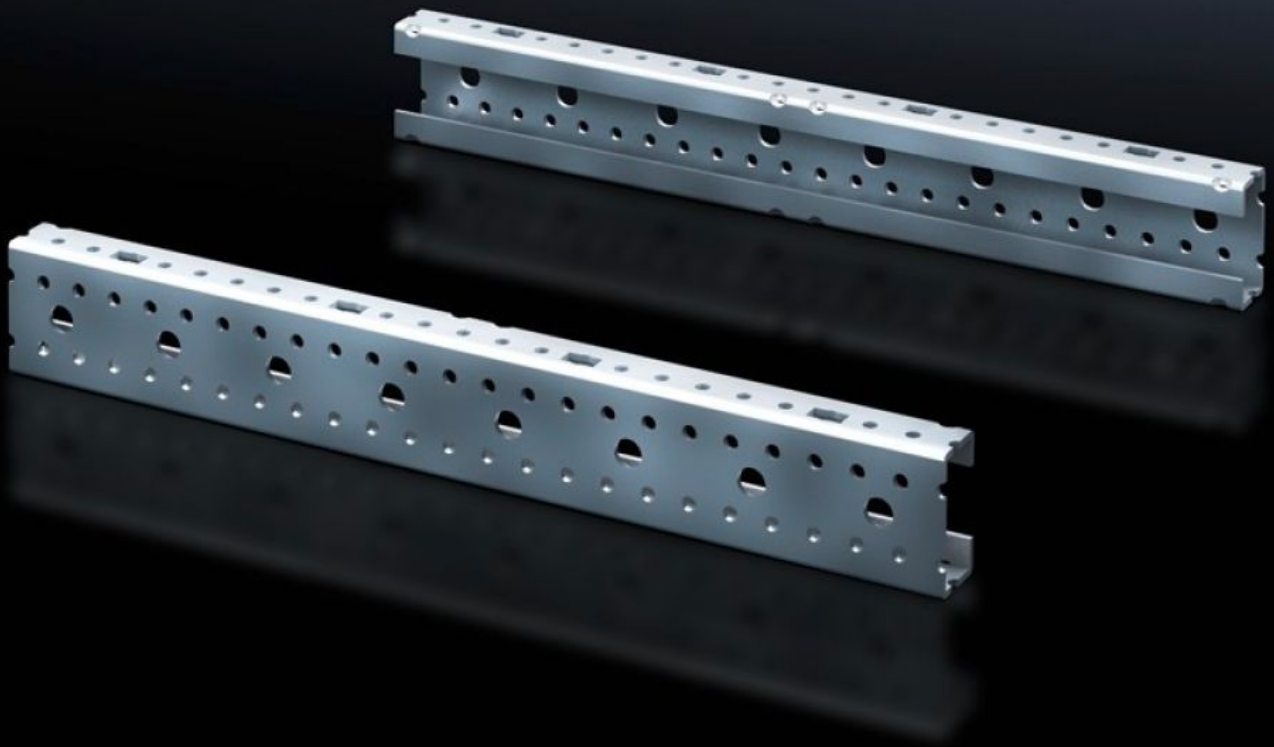

## SV 9666.704 Montageprofil ISV

Stand: 17.07.2024 (Quelle: [rittal.com/de-de](http://rittal.com/de-de))

SCHALTSCHRÄNKE

STROMVERTEILUNG

KLIMATISIERUNG

IT-INFRASTRUKTUR

SOFTWARE & SERVICE

FRIEDHELM LOH GROUP

# SV 9666.704 - Montageprofil ISV für VX

Für die vertikale Unterteilung des Tragrahmens im VX/TS/SE Schrank.

## Eigenschaften

Best.-Nr.	SV 9666.704
Produktbeschreibung	Für die vertikale Unterteilung des Tragrahmens im Schrank.
Material	Stahlblech
Oberfläche	Verzinkt
Abmessung	Höhe: 600 mm
Baugröße	Höheneinheiten (HE) à 150 mm: 4
Verpackungseinheit	2 Stück
Gewicht/VE	1,408 kg
Zolltarifnummer	39269097
EAN	4028177676602
ETIM 7.0	EC001900
ECLASS 8.0	27400613