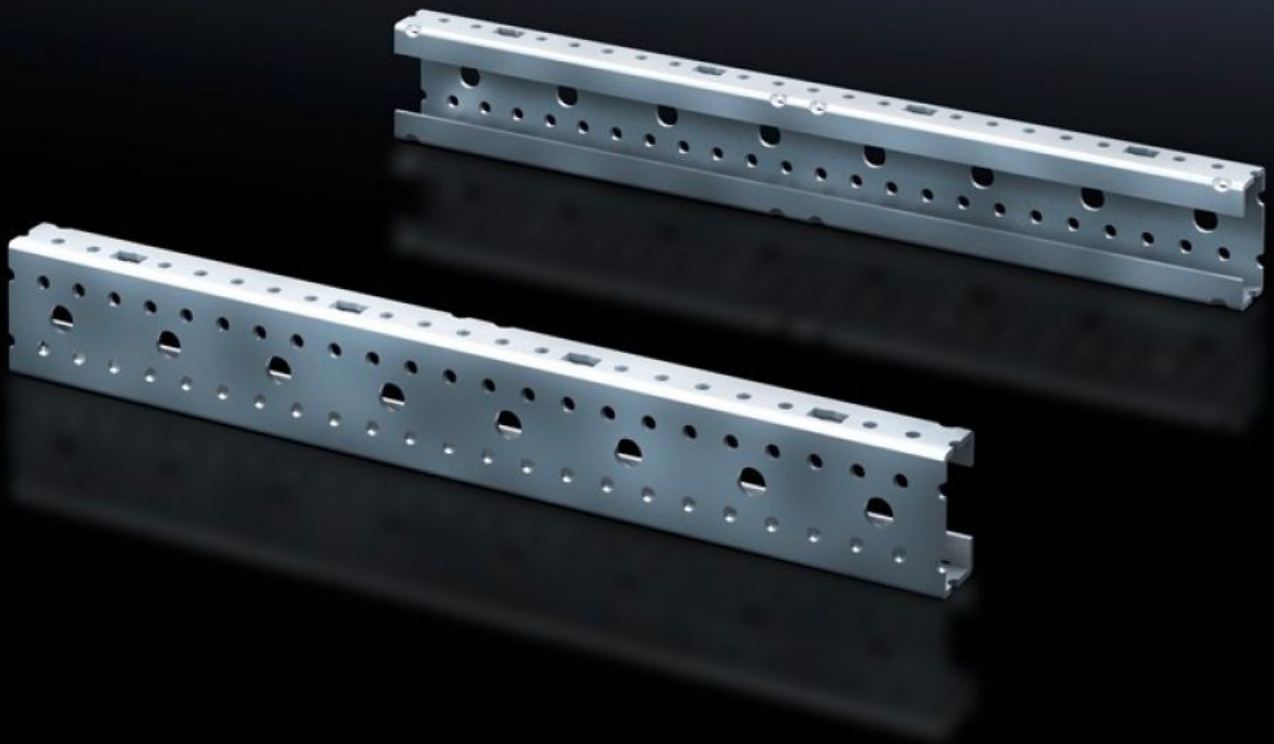

## SV 9666.703 Montageprofil ISV

Stand: 17.07.2024 (Quelle: [rittal.com/de-de](http://rittal.com/de-de))

SCHALTSCHRÄNKE

STROMVERTEILUNG

KLIMATISIERUNG

IT-INFRASTRUKTUR

SOFTWARE & SERVICE

FRIEDHELM LOH GROUP

# SV 9666.703 - Montageprofil ISV für VX

Für die vertikale Unterteilung des Tragrahmens im VX/TS/SE Schrank.

## Eigenschaften

Best.-Nr.	SV 9666.703
Produktbeschreibung	Für die vertikale Unterteilung des Tragrahmens im Schrank.
Material	Stahlblech
Oberfläche	Verzinkt
Abmessung	Höhe: 450 mm
Baugröße	Höheneinheiten (HE) à 150 mm: 3
Verpackungseinheit	2 Stück
Gewicht/VE	1,06 kg
Zolltarifnummer	39269097
EAN	4028177676596
ETIM 7.0	EC001900
ECLASS 8.0	27400613