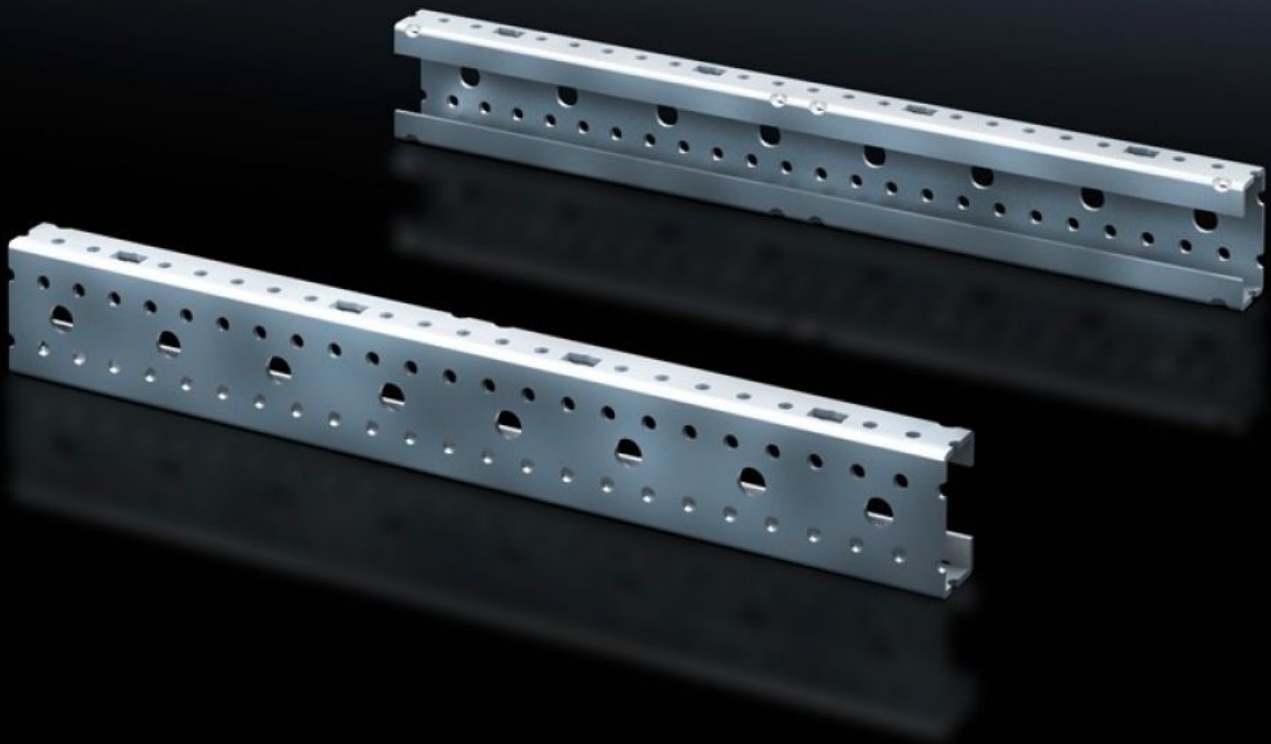

## SV 9666.702 Montageprofil ISV

Stand: 17.07.2024 (Quelle: [rittal.com/de-de](http://rittal.com/de-de))

SCHALTSCHRÄNKE

STROMVERTEILUNG

KLIMATISIERUNG

IT-INFRASTRUKTUR

SOFTWARE & SERVICE

FRIEDHELM LOH GROUP

# SV 9666.702 - Montageprofil ISV für VX

Für die vertikale Unterteilung des Tragrahmens im VX/TS/SE Schrank.

## Eigenschaften

Best.-Nr.	SV 9666.702
Produktbeschreibung	Für die vertikale Unterteilung des Tragrahmens im Schrank.
Material	Stahlblech
Oberfläche	Verzinkt
Abmessung	Höhe: 300 mm
Baugröße	Höheneinheiten (HE) à 150 mm: 2
Verpackungseinheit	2 Stück
Gewicht/VE	0,708 kg
Zolltarifnummer	39269097
EAN	4028177676589
ETIM 7.0	EC001900
ECLASS 8.0	27400613