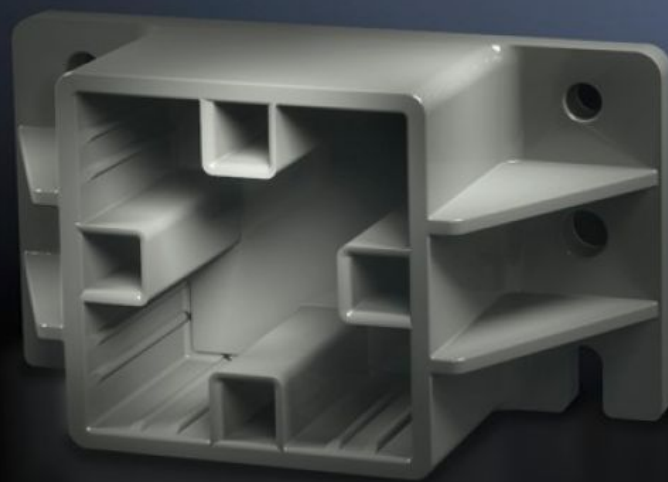

Rittal – Das System.

Schneller – besser – überall.

SV 9649.010 Stirnhalter

Stand: 06.10.2024 (Quelle: rittal.com/de-de)

SCHALTSCHRÄNKE

STROMVERTEILUNG

KLIMATISIERUNG

IT-INFRASTRUKTUR

SOFTWARE & SERVICE

FRIEDHELM LOH GROUP

SV 9649.010 - Stirnhalter für Maxi-PLS Sammelschienen

Für seitliche Befestigung der Maxi-PLS Sammelschienen durch Einschieben in den Halter.

Eigenschaften

Best.-Nr.	SV 9649.010
Produktbeschreibung	Zur Befestigung der Maxi-PLS Sammelschienen bei Verwendung als Kabelanschluss-System. Die treppenförmige Anordnung gewährleistet eine einfache Montage von Kabeln oder Leitungen.
Material	Polyamid Brandverhalten gemäß UL 94-V0
Farbe	Ähnlich RAL 9011
Lieferumfang	Inkl. Befestigungsmaterial
Passend für Sammelschienen	Maxi-PLS 45 S Maxi-PLS 45
Verpackungseinheit	2 Stück
Gewicht/VE	0,276 kg
Nettogewicht	0.23
Bruttogewicht	0.284
Zolltarifnummer	85469010
EAN	4028177400863
ETIM 7.0	EC001166
ECLASS 8.0	27400607