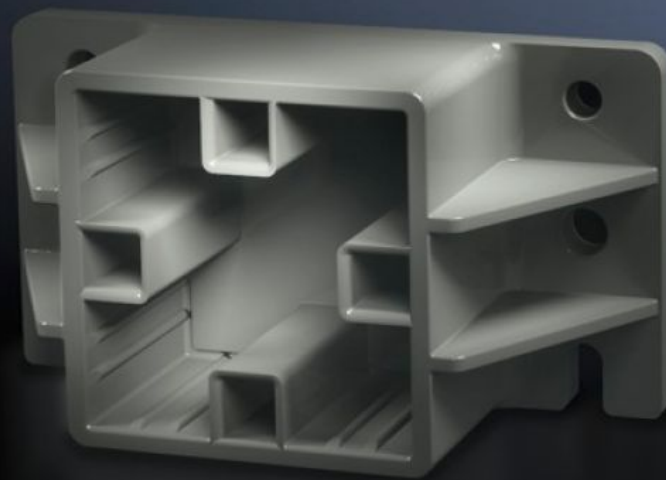

Rittal – Das System.

Schneller – besser – überall.

SV 9649.010 Stirnhalter

Stand: 21.12.2024 (Quelle: rittal.com/de-de)

SCHALTSCHRÄNKE

STROMVERTEILUNG

KLIMATISIERUNG

IT-INFRASTRUKTUR

SOFTWARE & SERVICE

FRIEDHELM LOH GROUP

SV 9649.010 - Stirnhalter für Maxi-PLS Sammelschienen

Für seitliche Befestigung der Maxi-PLS Sammelschienen durch Einschieben in den Halter.

Eigenschaften

Best.-Nr.	SV 9649.010
Produktbeschreibung	Zur Befestigung der Maxi-PLS Sammelschienen bei Verwendung als Kabelanschluss-System. Die treppenförmige Anordnung gewährleistet eine einfache Montage von Kabeln oder Leitungen.
Material	Polyamid Brandverhalten gemäß UL 94-V0
Farbe	Ähnlich RAL 9011
Lieferumfang	Inkl. Befestigungsmaterial
Passend für Sammelschienen	Maxi-PLS 45 S Maxi-PLS 45
Verpackungseinheit	2 Stück
Nettogewicht	0.23
Bruttogewicht	0.284
Zolltarifnummer	85469010
EAN	4028177400863
ETIM 9	EC002525
ECLASS 8.0	27400607