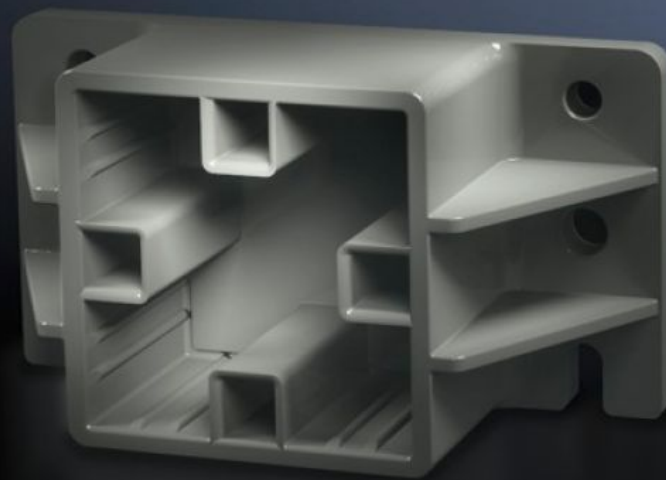

Rittal – Das System.

Schneller – besser – überall.

SV 9649.010 Stirnhalter

Stand: 06.02.2025 (Quelle: rittal.com/de-de)

SCHALTSCHRÄNKE

STROMVERTEILUNG

KLIMATISIERUNG

IT-INFRASTRUKTUR

SOFTWARE & SERVICE

FRIEDHELM LOH GROUP