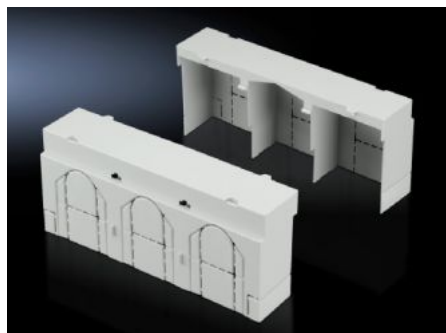

Rittal – Das System.

Schneller – besser – überall.

SV 9344.550

Anschlussraum-Abdeckung

Stand: 16.07.2024 (Quelle: rittal.com/de-de)

SCHALTSCHRÄNKE

STROMVERTEILUNG

KLIMATISIERUNG

IT-INFRASTRUKTUR

SOFTWARE & SERVICE

FRIEDHELM LOH GROUP

SV 9344.550 - Anschlussraum-Abdeckung für NH-Sicherungslasttrenner

Zur Verlängerung der Berührungsschutzabdeckung bei Einsatz von Kabelschuhen mit langer Presshülse, oben und unten beliebig anreihbar.

Eigenschaften

Best.-Nr.	SV 9344.550
Produktbeschreibung	Zur Verlängerung der Berührungsschutzabdeckung, z. B. bei Verwendung von Kabelschuhen mit langer Presshülse. Oben und unten beliebig anreihbar.
Material	Polyamid
Farbe	RAL 7035
Für Baugröße	3
Verpackungseinheit	2 Stück
Gewicht/VE	0,228 kg
Zolltarifnummer	85472000
EAN	4028177540880
ETIM 7.0	EC000775
ECLASS 8.0	27142414

Ausschreibungstext

Anschlussraum-Abdeckung

Anschlussraum-Abdeckung für NH - Trenner Gr.3
zur Verlängerung der Berührungsschutzabdeckung.
Oben und unten beliebig anreihbar
Rittal RiLine NH