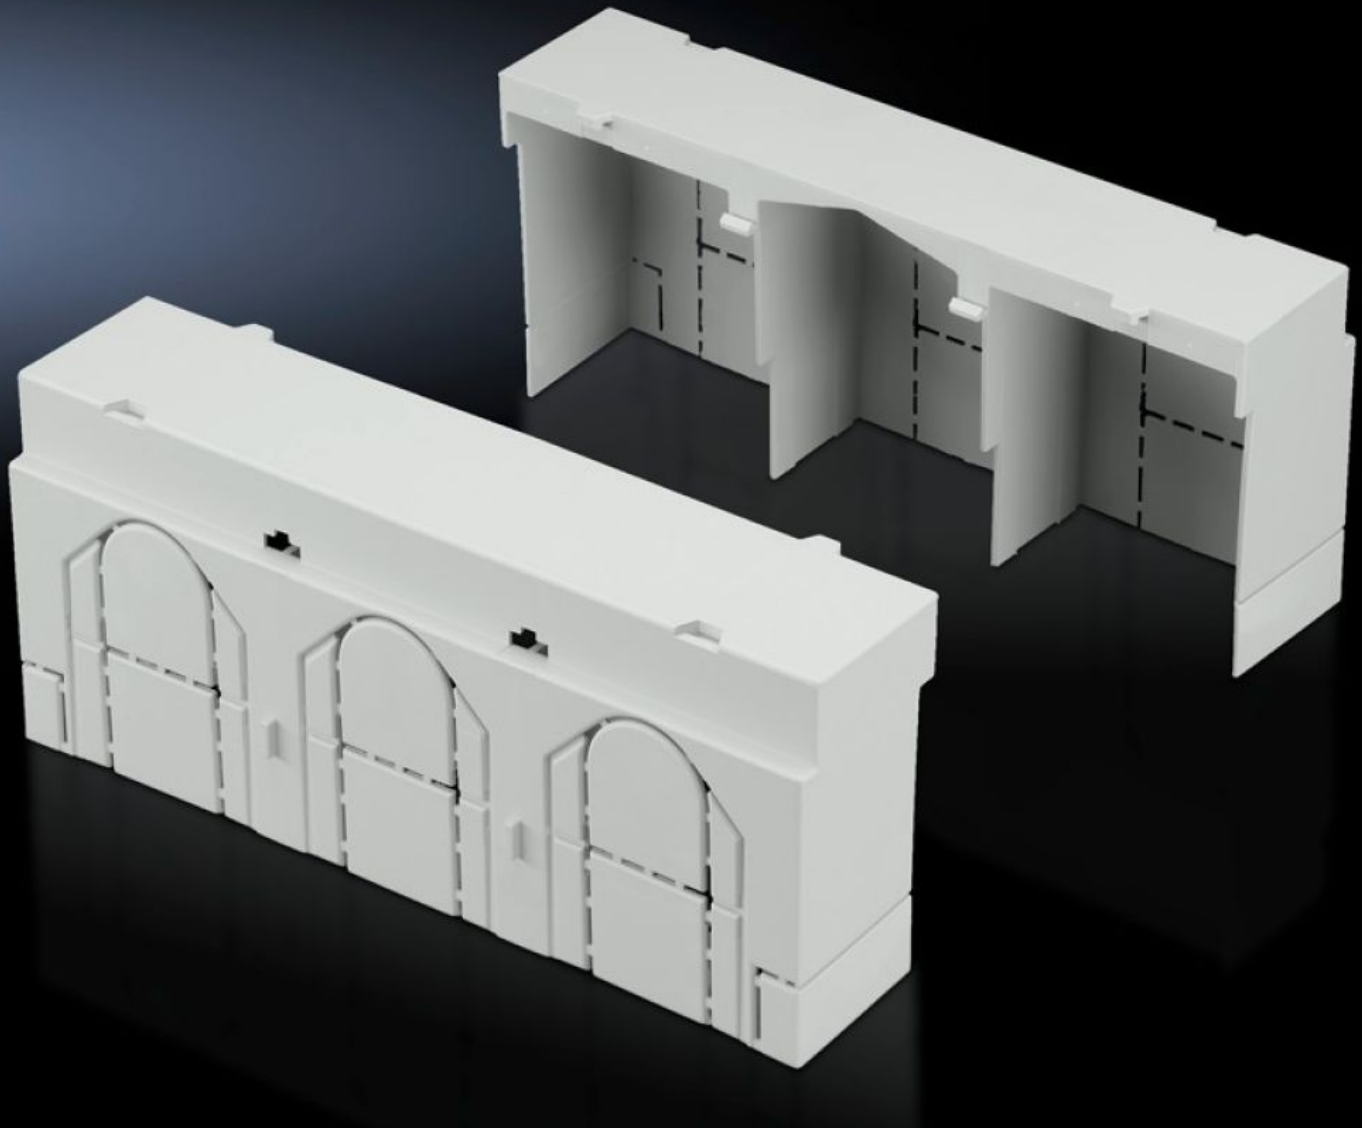

Rittal – Das System.

Schneller – besser – überall.

SV 9344.550

Anschlussraum-Abdeckung

Stand: 16.07.2024 (Quelle: rittal.com/de-de)

SCHALTSCHRÄNKE

STROMVERTEILUNG

KLIMATISIERUNG

IT-INFRASTRUKTUR

SOFTWARE & SERVICE

FRIEDHELM LOH GROUP

SV 9344.550 - Anschlussraum-Abdeckung für NH-Sicherungslasttrenner

Zur Verlängerung der Berührungsschutzabdeckung bei Einsatz von Kabelschuhen mit langer Presshülse, oben und unten beliebig anreihbar.

Eigenschaften

Best.-Nr.	SV 9344.550
Produktbeschreibung	Zur Verlängerung der Berührungsschutzabdeckung, z. B. bei Verwendung von Kabelschuhen mit langer Presshülse. Oben und unten beliebig anreihbar.
Material	Polyamid
Farbe	RAL 7035
Für Baugröße	3
Verpackungseinheit	2 Stück
Gewicht/VE	0,228 kg
Zolltarifnummer	85472000
EAN	4028177540880
ETIM 7.0	EC000775
ECLASS 8.0	27142414

Ausschreibungstext

Anschlussraum-Abdeckung

Anschlussraum-Abdeckung für NH - Trenner Gr.3
zur Verlängerung der Berührungsschutzabdeckung.
Oben und unten beliebig anreihbar
Rittal RiLine NH