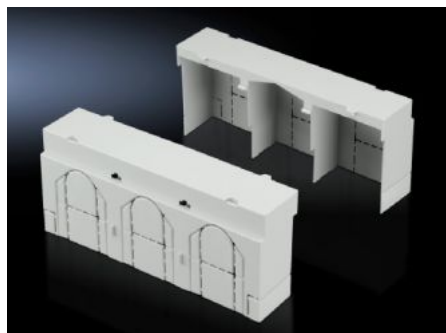

# Anschlussraum-Abdeckung

Stand: 18.08.2024 (Quelle: [rittal.com/de-de](http://rittal.com/de-de))

SCHALTSCHRÄNKE

STROMVERTEILUNG

KLIMATISIERUNG

IT-INFRASTRUKTUR

SOFTWARE & SERVICE

FRIEDHELM LOH GROUP

# SV 9344.530 - Anschlussraum-Abdeckung für NH-Sicherungslasttrenner

Zur Verlängerung der Berührungsschutzabdeckung bei Einsatz von Kabelschuhen mit langer Presshülse, oben und unten beliebig anreihbar.