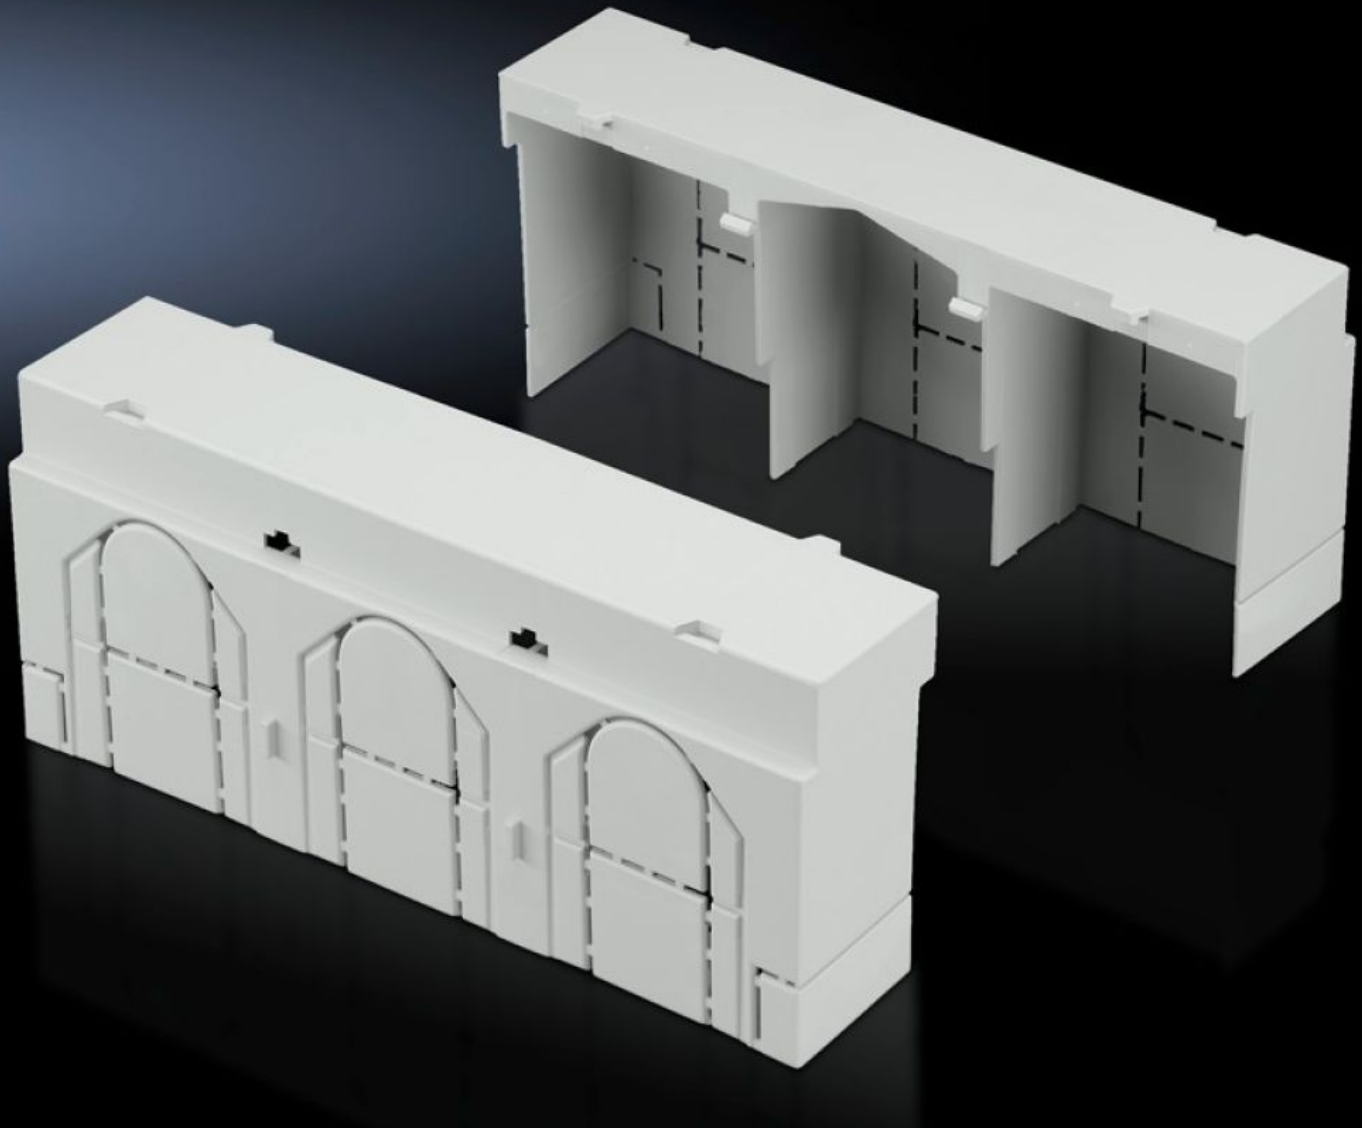

Rittal – Das System.

Schneller – besser – überall.

SV 9344.530

Anschlussraum-Abdeckung

Stand: 18.08.2024 (Quelle: rittal.com/de-de)

SCHALTSCHRÄNKE

STROMVERTEILUNG

KLIMATISIERUNG

IT-INFRASTRUKTUR

SOFTWARE & SERVICE

FRIEDHELM LOH GROUP