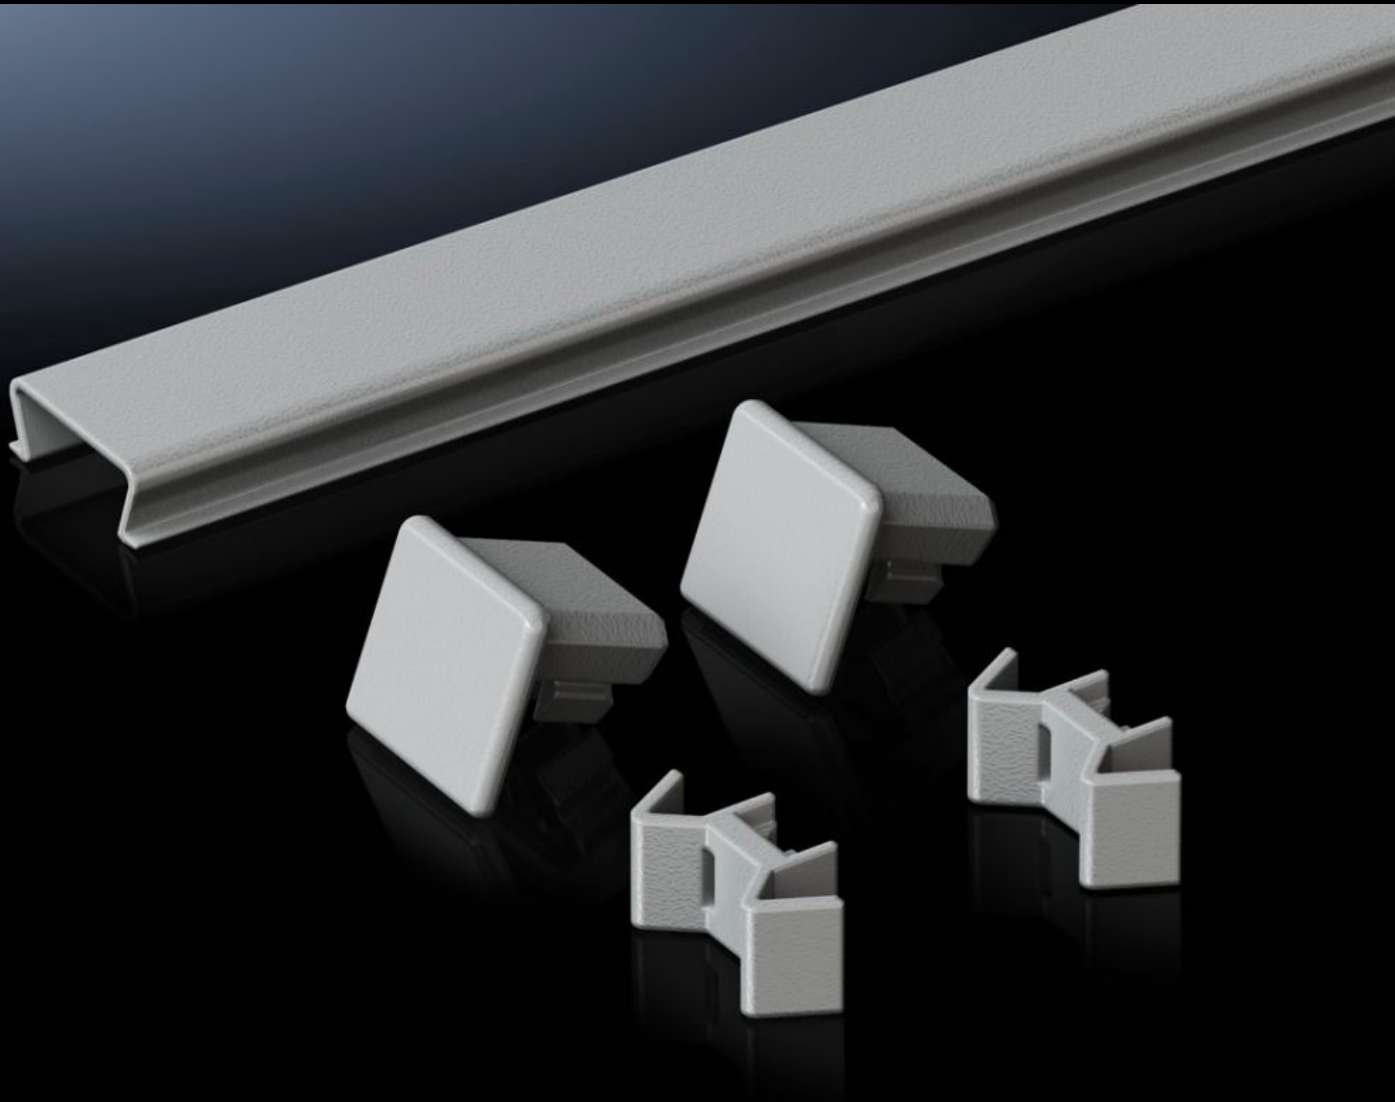

Rittal – Das System.

Schneller – besser – überall.

TS 8800.845

Abdeckung Anreihung oben

Stand: 16.07.2024 (Quelle: rittal.com/de-de)

SCHALTSCHRÄNKE

STROMVERTEILUNG

KLIMATISIERUNG

IT-INFRASTRUKTUR

SOFTWARE & SERVICE

FRIEDHELM LOH GROUP