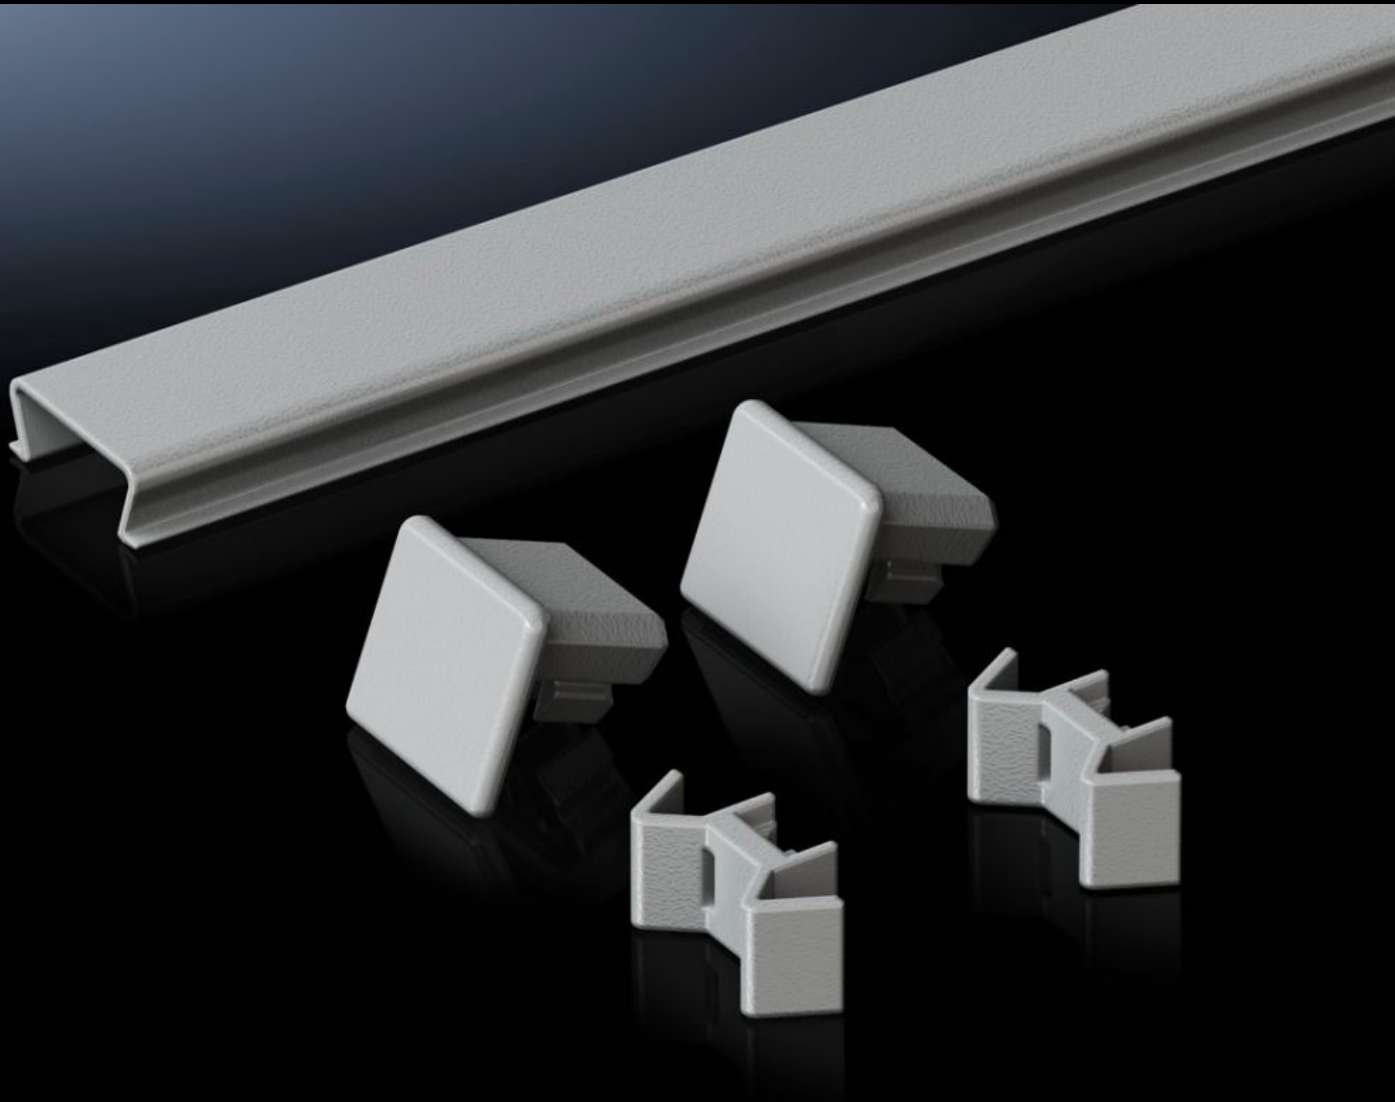

Rittal – Das System.

Schneller – besser – überall.

TS 8800.825

Abdeckung Anreihung oben

Stand: 16.07.2024 (Quelle: rittal.com/de-de)

SCHALTSCHRÄNKE

STROMVERTEILUNG

KLIMATISIERUNG

IT-INFRASTRUKTUR

SOFTWARE & SERVICE

FRIEDHELM LOH GROUP