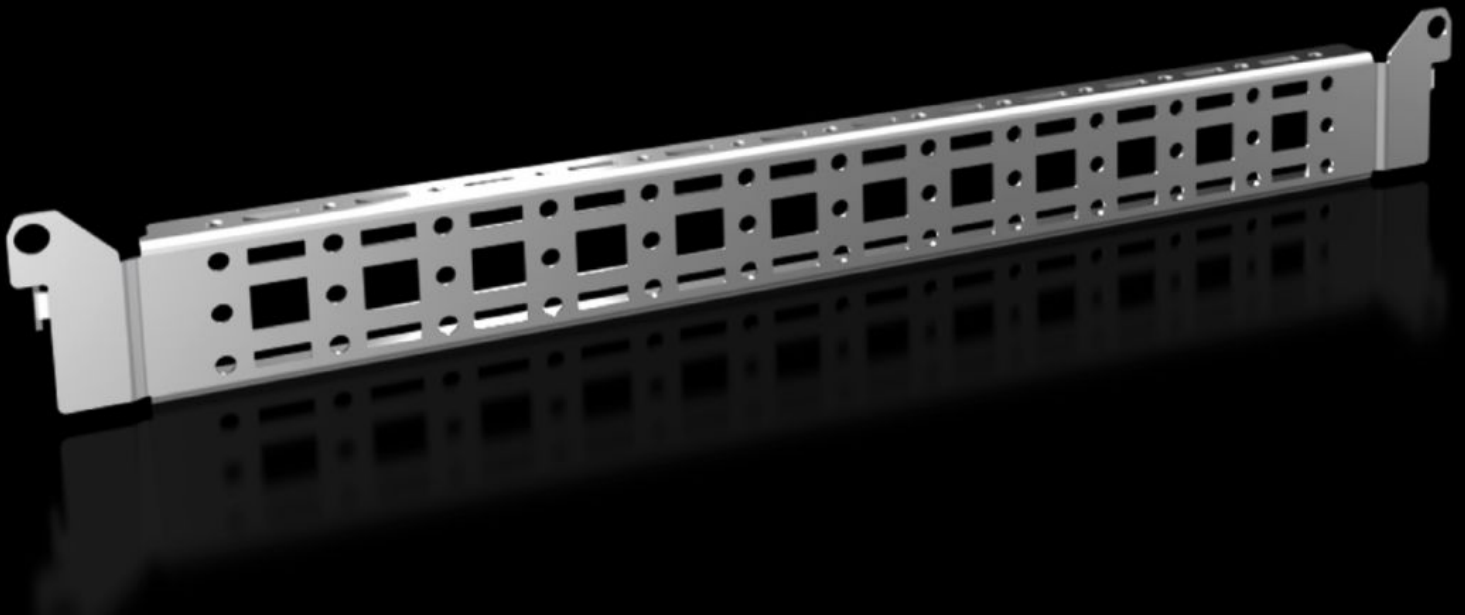

Rittal – Das System.

Schneller – besser – überall.

VX 8619.710

System-Chassis 14 x 39 mm

Stand: 18.07.2024 (Quelle: rittal.com/de-de)

SCHALTSCHRÄNKE

STROMVERTEILUNG

KLIMATISIERUNG

IT-INFRASTRUKTUR

SOFTWARE & SERVICE

FRIEDHELM LOH GROUP