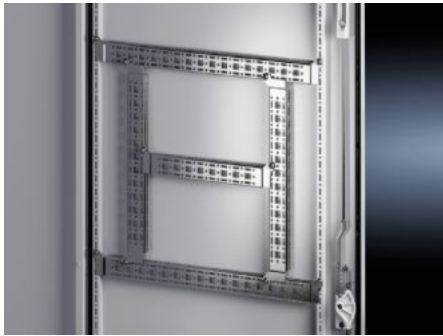

## System-Chassis 14 x 39 mm

Stand: 18.07.2024 (Quelle: [rittal.com/de-de](http://rittal.com/de-de))

SCHALTSCHRÄNKE

STROMVERTEILUNG

KLIMATISIERUNG

IT-INFRASTRUKTUR

SOFTWARE & SERVICE

FRIEDHELM LOH GROUP

# VX 8619.710 - System-Chassis 14 x 39 mm für VX, VX SE, PC, IW, AX

Zum Befestigen von Kabelkanal, Kabelschlauchhalter, Türeinbauten etc.

## Eigenschaften

Best.-Nr.	VX 8619.710
Produktbeschreibung	Zum Befestigen von Kabelkanal, Kabelschlauchhalter, Türeinbauten etc.
Material	Stahlblech
Oberfläche	Verzinkt
Lieferumfang	Inkl. Befestigungsmaterial
Abstand Befestigungspunkte	375 mm
Passend für Türbreite	500 mm
Einbaumöglichkeiten VX	In Türbreite 500 mm
Einbaumöglichkeiten VX SE	In Türbreite 500 mm
Einbaumöglichkeiten AX	In Gehäusebreite 400 mm und in Gehäusehöhe 500 mm, in Verbindung mit der Schiene für Innenausbau AX In Gehäusebreite 1000 mm in Schlosstür
Einbaumöglichkeiten AX Edelstahl	In Gehäusehöhe 500 mm In Gehäusebreite 400 mm
Einbaumöglichkeiten AX Kunststoff	In Türbreite 500 mm
Einbaumöglichkeiten AX 3-teilig	In Gehäusetiefe 573 mm

# Eigenschaften

Einbaumöglichkeiten CX	In Pultoberteil und Pultmittelteil in die Tiefe in Verbindung mit der Schiene für Innenausbau CX In Pultunterteil in Gehäusetiefe 500 mm In Türbreite 500 mm
Einbaumöglichkeiten TP	In Pultoberteile für 3-teiligen Aufbau in Gehäusebreite 600 mm, in Verbindung mit der Schiene für Innenausbau TP, Kompakt-Schaltschrank HD
Montagehinweis	Zum Einbau in AX Stahlblech nur in Verbindung mit Schiene für Innenausbau AX
Hinweis	Zum Ausbau mit eigenen Komponenten am System-Chassis werden Blebschrauben oder gewindeformende Schrauben M5 benötigt
Passend für	Gehäusotyp: VX VX SE TP AX AX Kunststoff Wandgehäuse AX, 3-teilig Standpult CX Pult-System CX Passend für Breite oder Höhe oder Tiefe: 500 mm
Verpackungseinheit	4 Stück
Gewicht/VE	0,92 kg
Zolltarifnummer	73269098
EAN	4028177924635
E-Number Sweden	E3465281
ETIM 7.0	EC002625
ECLASS 8.0	27189234