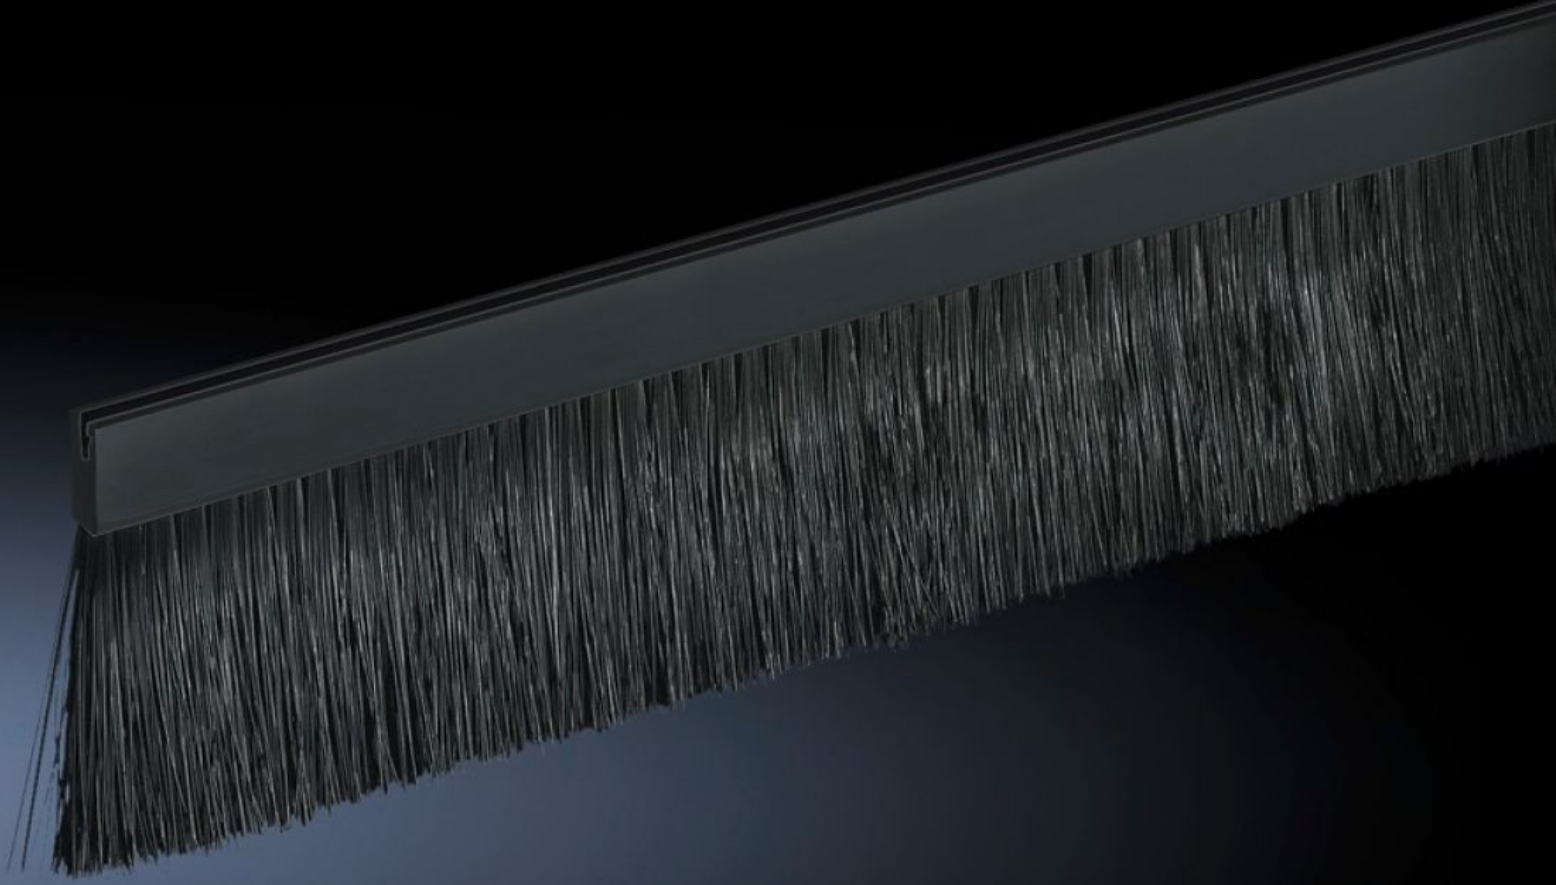

Rittal – Das System.

Schneller – besser – überall.

DK 7888.612 Bürsten-Kit

Stand: 16.07.2024 (Quelle: rittal.com/de-de)

SCHALTSCHRÄNKE

STROMVERTEILUNG

KLIMATISIERUNG

IT-INFRASTRUKTUR

SOFTWARE & SERVICE

FRIEDHELM LOH GROUP

DK 7888.612 - Bürsten-Kit für TE 8000

Ausbrüche zur Kabelführung an beliebigen Positionen in Seitenwand, Rückwand, Türen, Dach- und Bodenblech können mit der Bürstenleiste durch einfaches Aufstecken optisch ansprechend kaschiert werden.

Eigenschaften

Best.-Nr.	DK 7888.612
Produktbeschreibung	Zur Kabeleinführung im Dachblech.
Nutzen	Zum einfachen Aufstecken auf die Ausschnittskante
Material	Kunststoffträger mit Bürstenbesatz Bürstenleiste: Kunststoff, UL 94-V0 Borsten: Kunststoff, UL 94-HB
Borstenlänge	30 mm
Länge	590 mm
Abmessung	Breite: 19 mm Länge: 590 mm
Passend für	Gehäusetyp: TE 8000 Breite: 800 mm
Verpackungseinheit	2 Stück
Gewicht/VE	0,318 kg
Zolltarifnummer	96035000
EAN	4028177802155
E-Number Sweden	E7282514
ETIM 7.0	EC000211
ECLASS 8.0	27142421