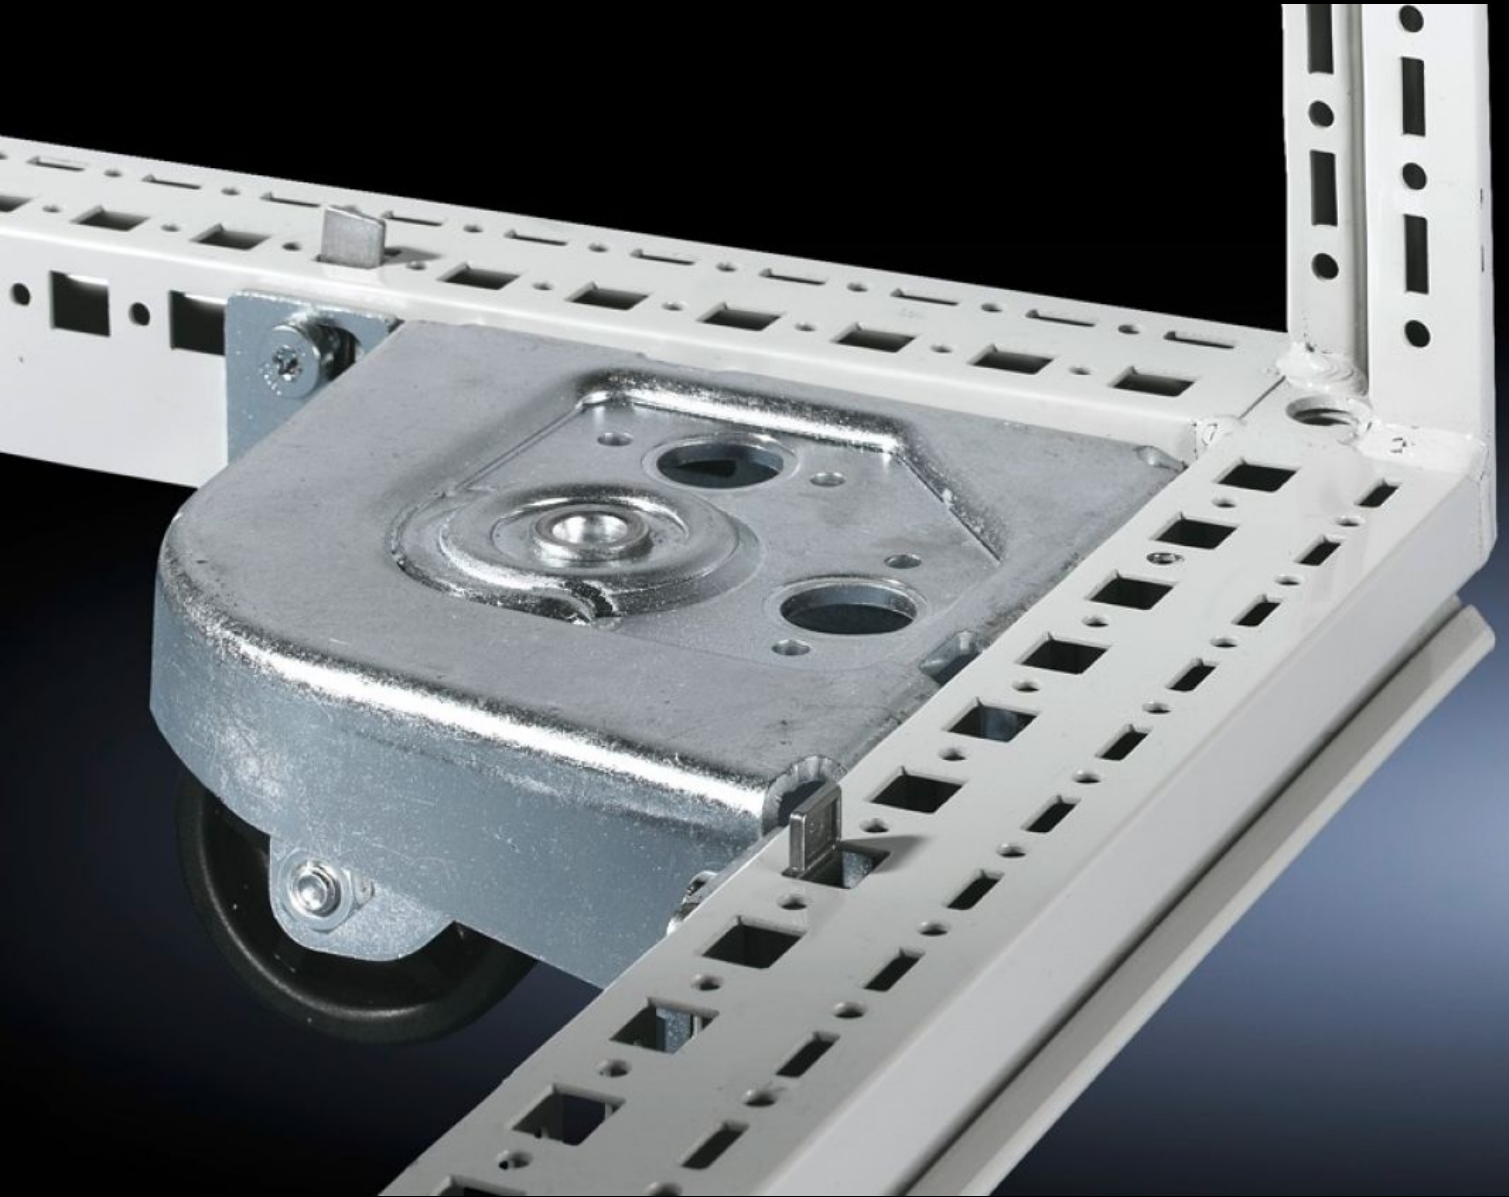

Rittal – Das System.

Schneller – besser – überall.

DK 7825.900 Transport-Kit

Stand: 16.07.2024 (Quelle: rittal.com/de-de)

SCHALTSCHRÄNKE

STROMVERTEILUNG

KLIMATISIERUNG

IT-INFRASTRUKTUR

SOFTWARE & SERVICE

FRIEDHELM LOH GROUP

DK 7825.900 - Transport-Kit für TS IT, TX CableNet

Transport-Kit, für TS.

Eigenschaften

Best.-Nr.	DK 7825.900
Lieferumfang	4 Rollen (2 lenkbar) inkl. Befestigungsmaterial
Passend für	Gehäusotyp: TS IT Gehäusotyp: TX CableNet
Bodenfreiheit	40 mm
Hinweis	Nur für Schränke ohne Bodenbleche und Bodenwanne bzw. Bodenaufnahme.
Max. Belastbarkeit (statisch) pro Bauteil	250 kg
Verpackungseinheit	4 Stück
Gewicht/VE	6,42 kg
Zolltarifnummer	83024900
EAN	4028177234086
E-Number Sweden	E7239966
ETIM 7.0	EC002625
ECLASS 8.0	27189234

Ausschreibungstext

DK Transport-Kit
Art.-Nr. 7825900

für TS IT, TX CableNet
ohne Bodenbleche/-wanne/-aufnahme,
4 Rollen, davon 2 lenkbar,

max. 250 kg pro Bauteil