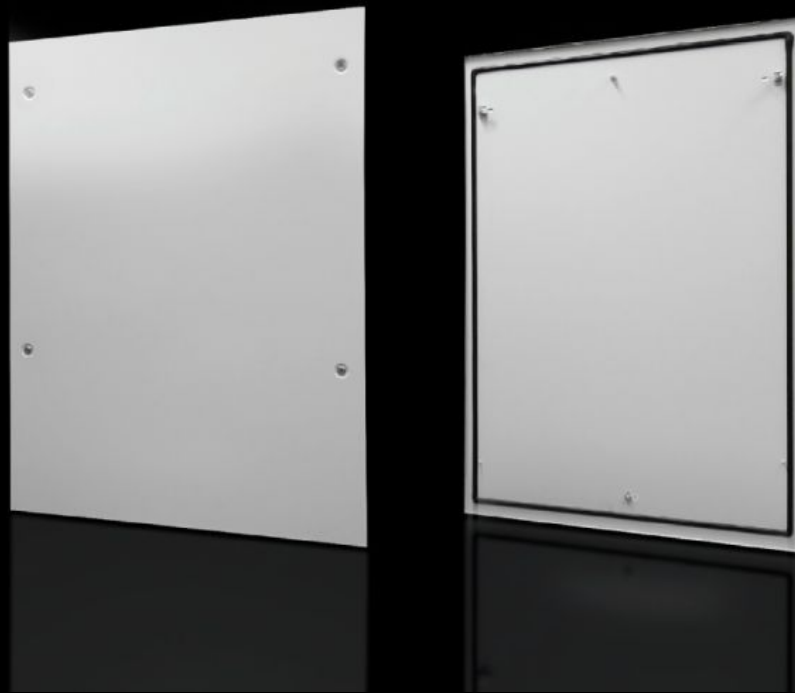

Rittal – Das System.

Schneller – besser – überall.

DK 7824.128

Seitenwand, abschließbar

Stand: 19.10.2024 (Quelle: rittal.com/de-de)

SCHALTSCHRÄNKE

STROMVERTEILUNG

KLIMATISIERUNG

IT-INFRASTRUKTUR

SOFTWARE & SERVICE

FRIEDHELM LOH GROUP