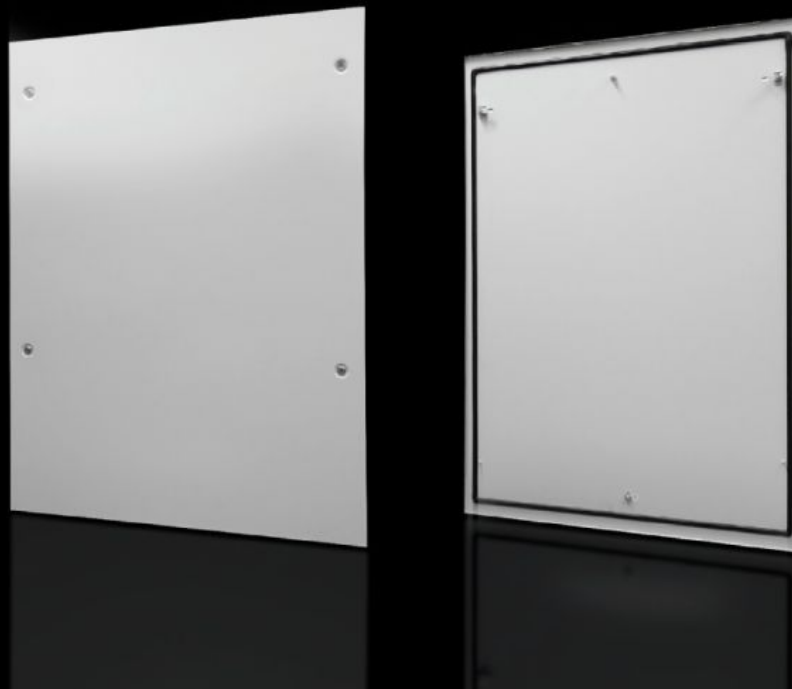

Rittal – Das System.

Schneller – besser – überall.

DK 7824.128

Seitenwand, abschließbar

Stand: 05.01.2025 (Quelle: rittal.com/de-de)

SCHALTSCHRÄNKE

STROMVERTEILUNG

KLIMATISIERUNG

IT-INFRASTRUKTUR

SOFTWARE & SERVICE

FRIEDHELM LOH GROUP

DK 7824.128 - Seitenwand, abschließbar für TS, TS IT

Seitenwand, abschließbar, Stahlblech, für TS.

Eigenschaften

Best.-Nr.	DK 7824.128
Produktbeschreibung	Einfach oben einhängbar. Verriegelung über Sicherheitsschließung Nr.3524 E. Erdungsbolzen mit Kontaktfahne.
Material	Stahlblech
Oberfläche	Lackiert
Farbe	RAL 7035
Lieferumfang	2 Seitenwände mit je 4 Sicherheitsschließungen Nr. 3524 E
Passend für	Gehäusotyp: TS IT TX CableNet TS Höhe: 1.200 mm Tiefe: 800 mm
Grundmaterial	Stahlblech
Verpackungseinheit	2 Stück
Nettogewicht	24
Bruttogewicht	25.8
Zolltarifnummer	94039910
EAN	4028177232235
E-Number Sweden	E7239564

Eigenschaften

ETIM 9	EC002524
ECLASS 8.0	27182101

Ausschreibungstext

Seitenwand, abschließbar f. TS
HxT 1200x800 mm RAL 7035

Seitenwände sind mit Sicherheitsschließung 3524E
ausgestattet.

Material: Stahlblech, lackiert in RAL 7035
Für Schränke 1200 mm x 800 mm