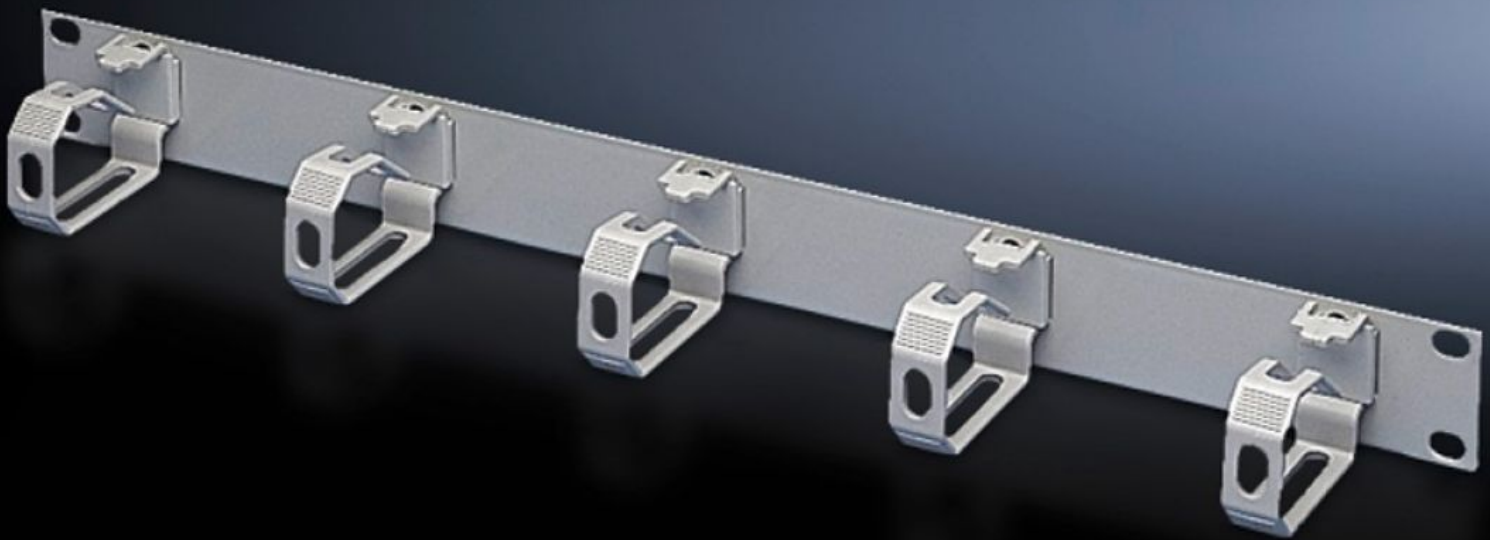

Rittal – Das System.

Schneller – besser – überall.

DK 7159.035 Rangierpanel

Stand: 16.07.2024 (Quelle: rittal.com/de-de)

SCHALTSCHRÄNKE

STROMVERTEILUNG

KLIMATISIERUNG

IT-INFRASTRUKTUR

SOFTWARE & SERVICE

FRIEDHELM LOH GROUP

DK 7159.035 - Rangierpanel mit Kunststoffbügeln

Zum horizontalen Rangieren der Patch-Kabel mit 5 Kabelführungsbügeln.

Eigenschaften

Best.-Nr.	DK 7159.035
Produktbeschreibung	Zum horizontalen Rangieren der Patch-Kabel mit 5 Kabelführungsbügeln.
Material	Panel: Stahlblech Bügel: Kunststoff UL 94-V0 Bügel: Polyamid
Farbe	RAL 7035
Lieferumfang	Rangierpanel Kabelführungsbügel (lose beigelegt)
Hinweis	Bei den Maßangaben handelt es sich um Außenabmessungen.
Abmessung	Breite: 482,6 mm
Höheneinheiten	1 HE
Bügelabmessungen	Bügeltiefe: 70 mm Bügelhöhe: 44 mm
Verpackungseinheit	1 Stück
Gewicht/VE	0,477 kg
Zolltarifnummer	94039910
EAN	4028177166691
E-Number Sweden	E7239712
ETIM 7.0	EC000322
ECLASS 8.0	27400604

Ausschreibungstext

Rangierpanel 482,6 mm / 19", 1 HE

mit Kabelführungsbügeln

zum horizontalen rangieren der Patch-Kabel mit fünf Kabelführungsbügeln.

Material: Patch-Panel: Stahlblech, Bügel: Polyamid

Farbe: RAL 7035