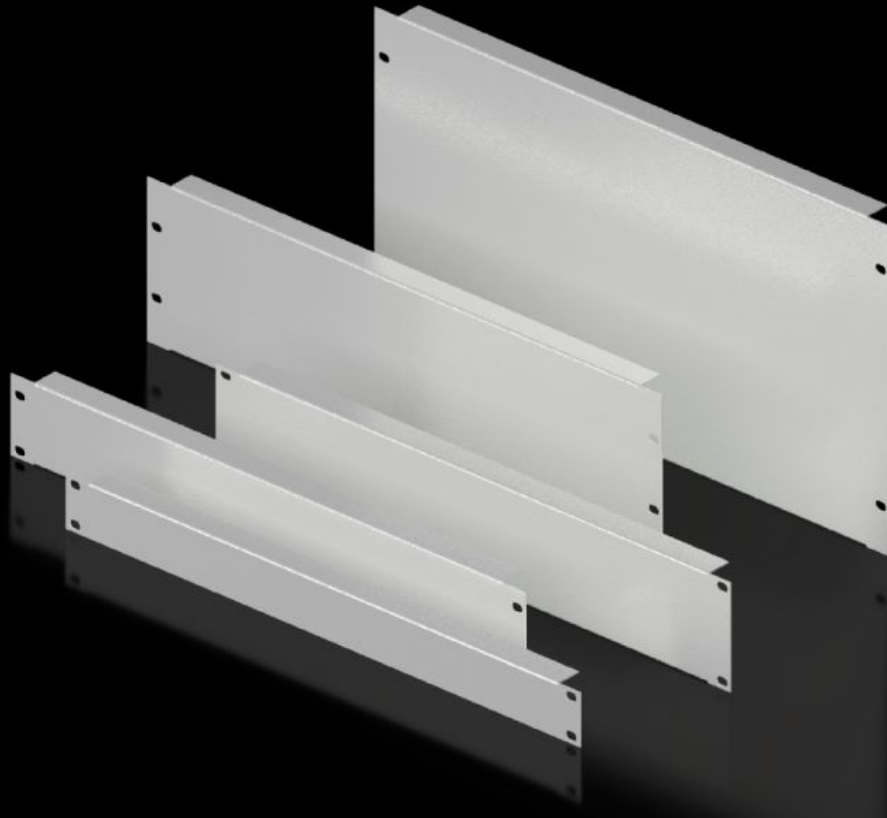

## DK 7156.035 Blindpanel, 482,6 mm (19")

Stand: 18.07.2024 (Quelle: [rittal.com/de-de](http://rittal.com/de-de))

SCHALTSCHRÄNKE

STROMVERTEILUNG

KLIMATISIERUNG

IT-INFRASTRUKTUR

SOFTWARE & SERVICE

FRIEDHELM LOH GROUP

# DK 7156.035 - Blindpanel, 482,6 mm (19")

Als Leerfeld-Abdeckung oder zur Bestückung nach eigener Wahl.

## Eigenschaften

Best.-Nr.	DK 7156.035
Produktbeschreibung	Als Leerfeld-Abdeckung oder zur Bestückung nach eigener Wahl.
Material	Stahlblech
Farbe	RAL 7035
Aufbauhöhe	266 mm
Abmessung	Breite: 482,6 mm
Höheneinheiten	6 HE
Verpackungseinheit	2 Stück
Gewicht/VE	3,268 kg
Zolltarifnummer	94039910
EAN	4028177165779
ETIM 7.0	EC000456
ECLASS 8.0	27189217

## Ausschreibungstext

Blindpanel 482,6 mm / 19" 6 HE

als Leerfeldabdeckung bzw. zur individuellen

Bestückung.

Einbauhöhe: 266 mm, 6 HE

Ausführung: Stahlblech

Lackierung: RAL 7035

Abmessungen (B x H x T): 483 mm x 266 mm x 23 mm