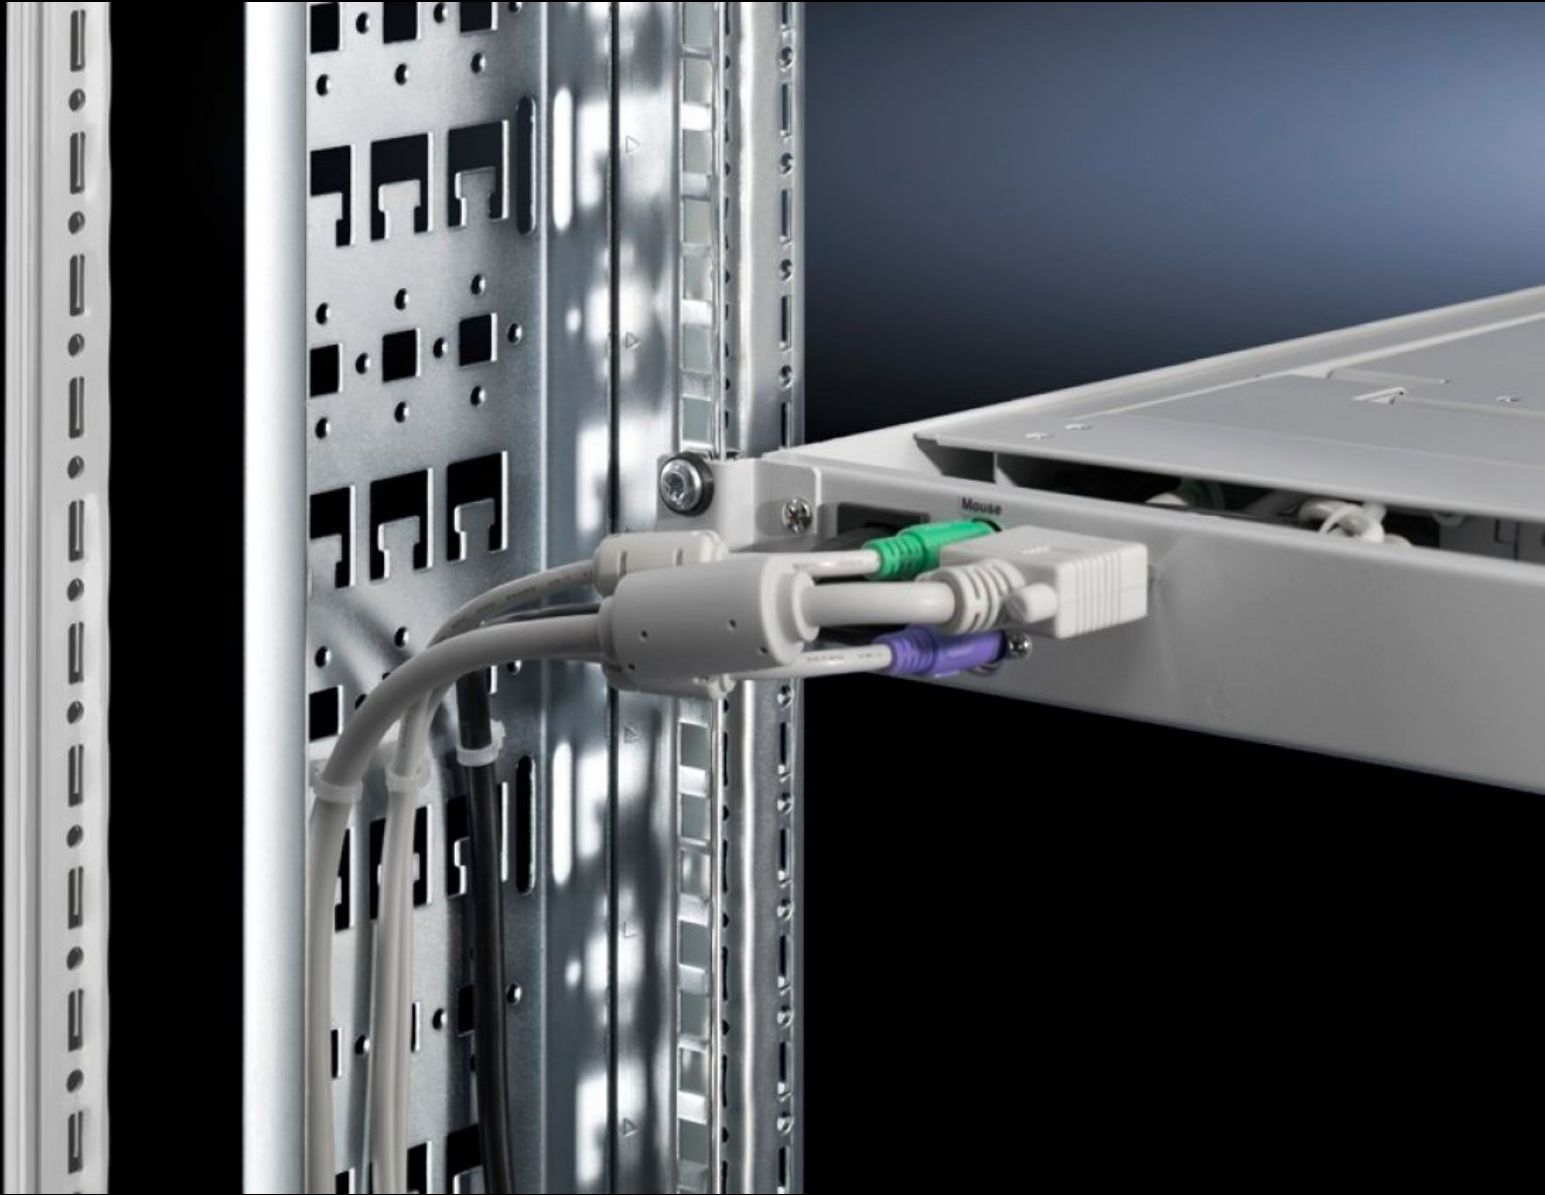

Rittal – Das System.

Schneller – besser – überall.

DK 7000.685 Kabeltrasse

Stand: 12.09.2024 (Quelle: rittal.com/de-de)

SCHALTSCHRÄNKE

STROMVERTEILUNG

KLIMATISIERUNG

IT-INFRASTRUKTUR

SOFTWARE & SERVICE

FRIEDHELM LOH GROUP

DK 7000.685 - Kabeltrasse für TE

Zur hinteren, seitlichen Befestigung einer Kabeltrasse an Montagerahmen innerhalb der Schranksysteme TE, ermöglicht vertikales Kabelmanagement unabhängig vom Gehäuserahmen.

Eigenschaften

Best.-Nr.	DK 7000.685
Produktbeschreibung	Zur vertikalen Kabeleinführung seitlich am 482,6 mm (19")-Montagerahmen für TE, unabhängig vom Gehäuserahmen.
Material	Stahlblech
Oberfläche	Verzinkt
Lieferumfang	Inkl. Befestigungsmaterial
Abmessung	Breite: 100 mm Höhe: 1.700 mm
Verpackungseinheit	1 Stück
Gewicht/VE	3,63 kg
Zolltarifnummer	73269098
EAN	4028177492141
ETIM 7.0	EC000322
ECLASS 8.0	27400604

Ausschreibungstext

Kabeltrasse am Montagerahmen

Kabeltrasse 100 mm breit, 1700 mm hoch,
inkl. Befestigungssatz

Material: Stahlblech, verzinkt, chromatiert