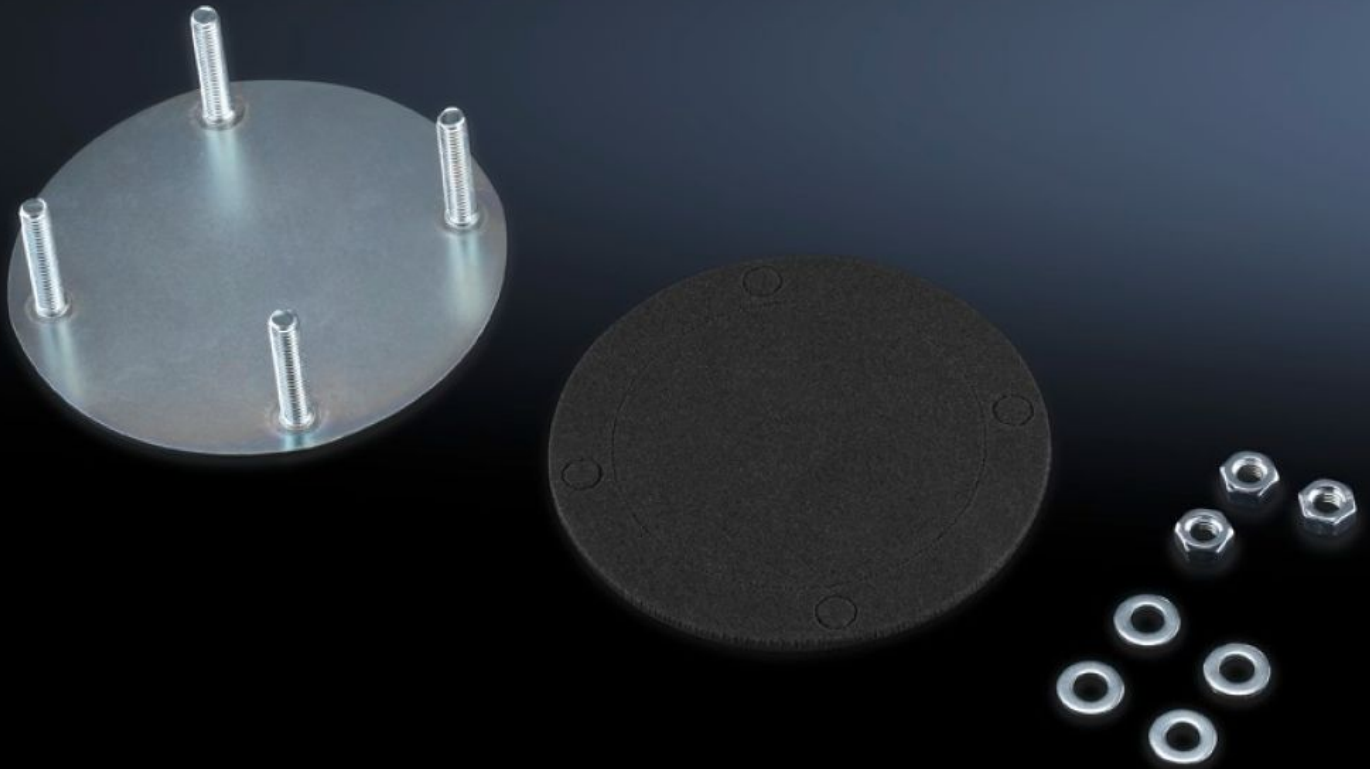

Rittal – Das System.

Schneller – besser – überall.

CP 6505.500 Abdeckplatte

Stand: 16.07.2024 (Quelle: rittal.com/de-de)

SCHALTSCHRÄNKE

STROMVERTEILUNG

KLIMATISIERUNG

IT-INFRASTRUKTUR

SOFTWARE & SERVICE

FRIEDHELM LOH GROUP

CP 6505.500 - Abdeckplatte für Tragarmanschluss

Eigenschaften

Best.-Nr.	CP 6505.500
Produktbeschreibung	Für den sicheren Verschluss eines nicht benötigten Tragarmanschlusses im Gehäuse
Material	Stahlblech
Oberfläche	Verzinkt, chromatiert
Lieferumfang	Inkl. Dichtung und Befestigungsmaterial
Passend für Tragarmanschluss	Ø 130 mm
Hinweis	Wenn bei den Bediengehäusen Comfort-Panel, Optipanel und Compact-Panel bereits 2 Tragarm-Ausbrüche vorgesehen sind, ist eine Abdeckplatte im Lieferumfang des Gehäuses enthalten.
Verpackungseinheit	1 Stück
Gewicht/VE	0,14 kg
Zolltarifnummer	94039910
EAN	4028177205895
ETIM 7.0	EC000456
ECLASS 8.0	27189263