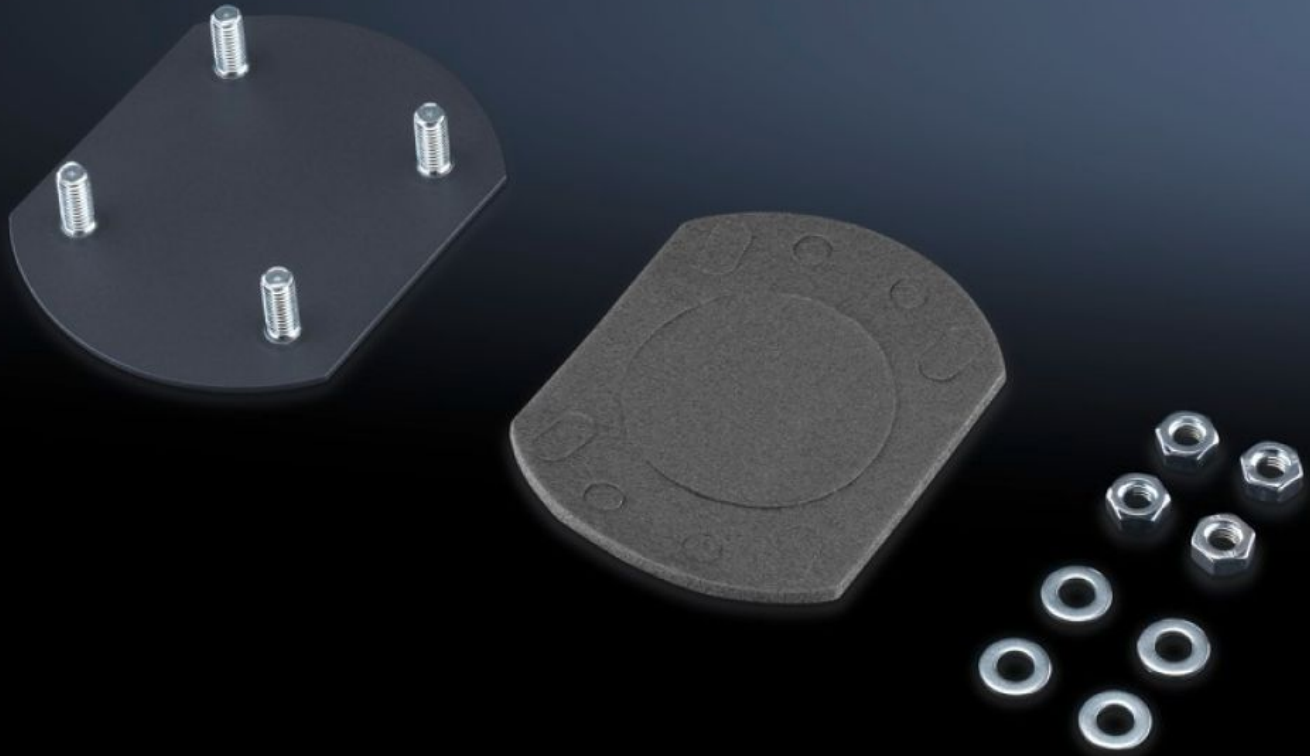

## CP 6505.200 Abdeckplatte

Stand: 16.07.2024 (Quelle: [rittal.com/de-de](http://rittal.com/de-de))

SCHALTSCHRÄNKE

STROMVERTEILUNG

KLIMATISIERUNG

IT-INFRASTRUKTUR

SOFTWARE & SERVICE

FRIEDHELM LOH GROUP

# CP 6505.200 - Abdeckplatte für Tragarmanschluss

## Eigenschaften

Best.-Nr.	CP 6505.200
Produktbeschreibung	Für den sicheren Verschluss eines nicht benötigten Tragarmanschlusses im Gehäuse
Material	Stahlblech
Oberfläche	Lackiert
Farbe	RAL 7024
Lieferumfang	Inkl. Dichtung und Befestigungsmaterial
Passend für Tragarmanschluss	eckig 90 x 71 mm
Hinweis	Wenn bei den Bediengehäusen Comfort-Panel, Optipanel und Compact-Panel bereits 2 Tragarm-Ausbrüche vorgesehen sind, ist eine Abdeckplatte im Lieferumfang des Gehäuses enthalten.
Verpackungseinheit	1 Stück
Gewicht/VE	0,12 kg
Zolltarifnummer	94039910
EAN	4028177389823
ETIM 7.0	EC000456
ECLASS 8.0	27189263