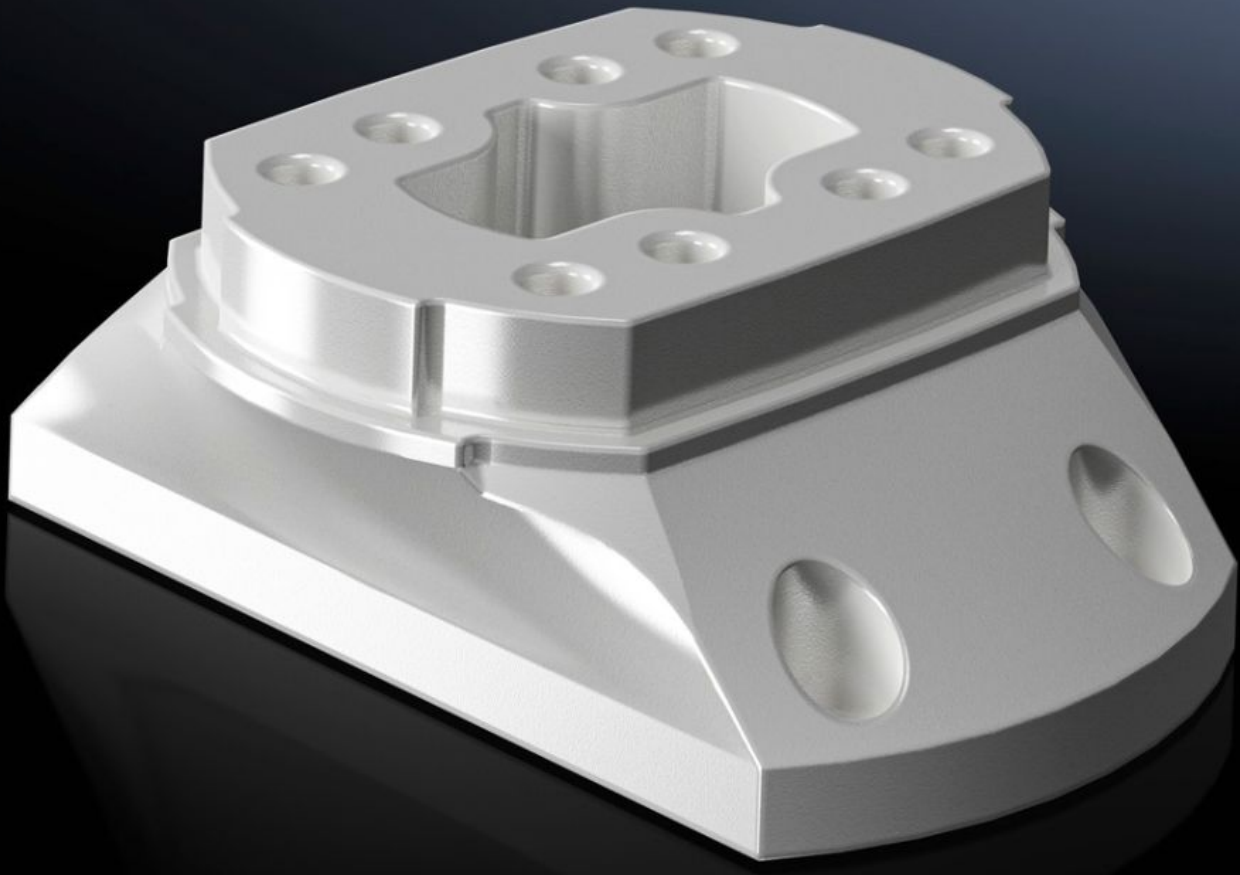

Rittal – Das System.

Schneller – besser – überall.

CP 6206.550 Adapter

Stand: 03.09.2024 (Quelle: rittal.com/de-de)

SCHALTSCHRÄNKE

STROMVERTEILUNG

KLIMATISIERUNG

IT-INFRASTRUKTUR

SOFTWARE & SERVICE

FRIEDHELM LOH GROUP

CP 6206.550 - Adapter für Neigungskupplung

Eigenschaften

Best.-Nr.	CP 6206.550
Produktbeschreibung	CP 60 auf Tragarmanschluss \varnothing 120 x 65 mm
Material	Aluminiumguss
Grundfarbe	RAL 7035
Farbe	RAL 7035
Verpackungseinheit	1 Stück
Gewicht/VE	0,486 kg
Zolltarifnummer	76169990
EAN	4028177928633
ETIM 7.0	EC000882
ECLASS 8.0	27400556