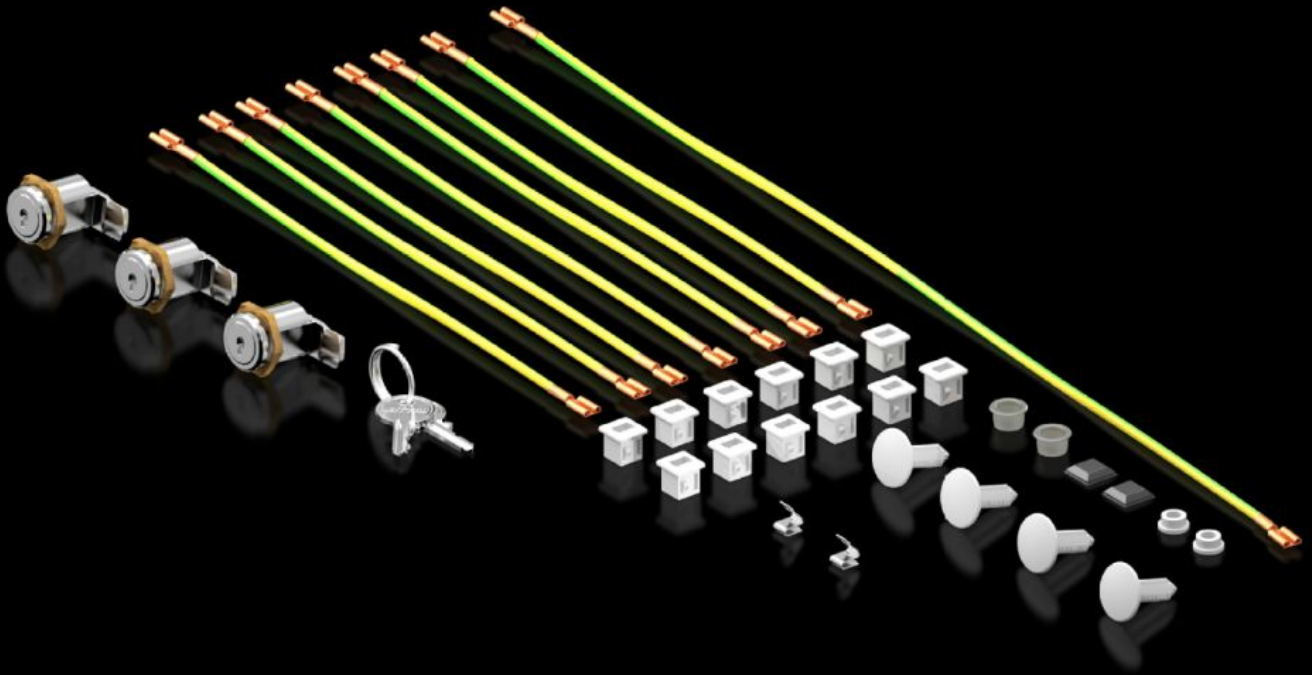

Rittal – Das System.

Schneller – besser – überall.

DK 5050.589 Zubehörbeutel

Stand: 17.07.2024 (Quelle: rittal.com/de-de)

SCHALTSCHRÄNKE

STROMVERTEILUNG

KLIMATISIERUNG

IT-INFRASTRUKTUR

SOFTWARE & SERVICE

FRIEDHELM LOH GROUP