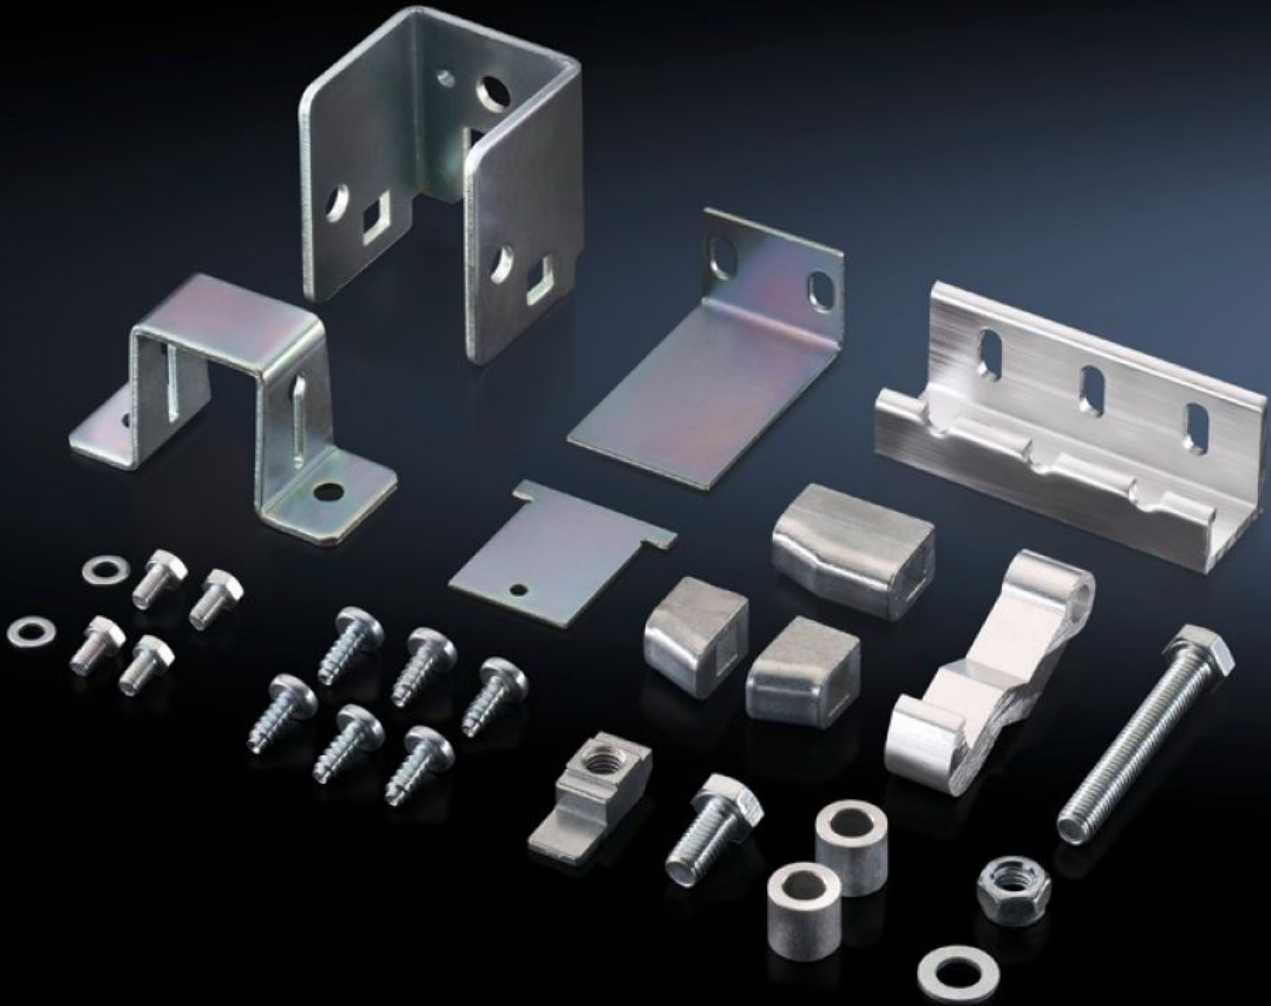

Rittal – Das System.

Schneller – besser – überall.

TS 4911.000 Nebentürverriegelung

Stand: 19.08.2024 (Quelle: rittal.com/de-de)

SCHALTSCHRÄNKE

STROMVERTEILUNG

KLIMATISIERUNG

IT-INFRASTRUKTUR

SOFTWARE & SERVICE

FRIEDHELM LOH GROUP

TS 4911.000 - Nebentürverriegelung

Nebentürverriegelung zum Einbau in Nebenschrank.

Eigenschaften

Best.-Nr.	TS 4911.000
Ausführung	für eintürige Schränke
Produktbeschreibung	In Verbindung mit der Trennschalterhaube wird die UL 508 A auch für Anreih-Kombinationen erfüllt. Je nach Anreih-Kombination werden hierfür unterschiedliche Komponenten benötigt.
Einbaumöglichkeiten	Einbau in Nebenschrank
Verpackungseinheit	1 Stück
Gewicht/VE	0,5 kg
Zolltarifnummer	83015000
EAN	4028177113947
ETIM 7.0	EC000327
ECLASS 8.0	27409217