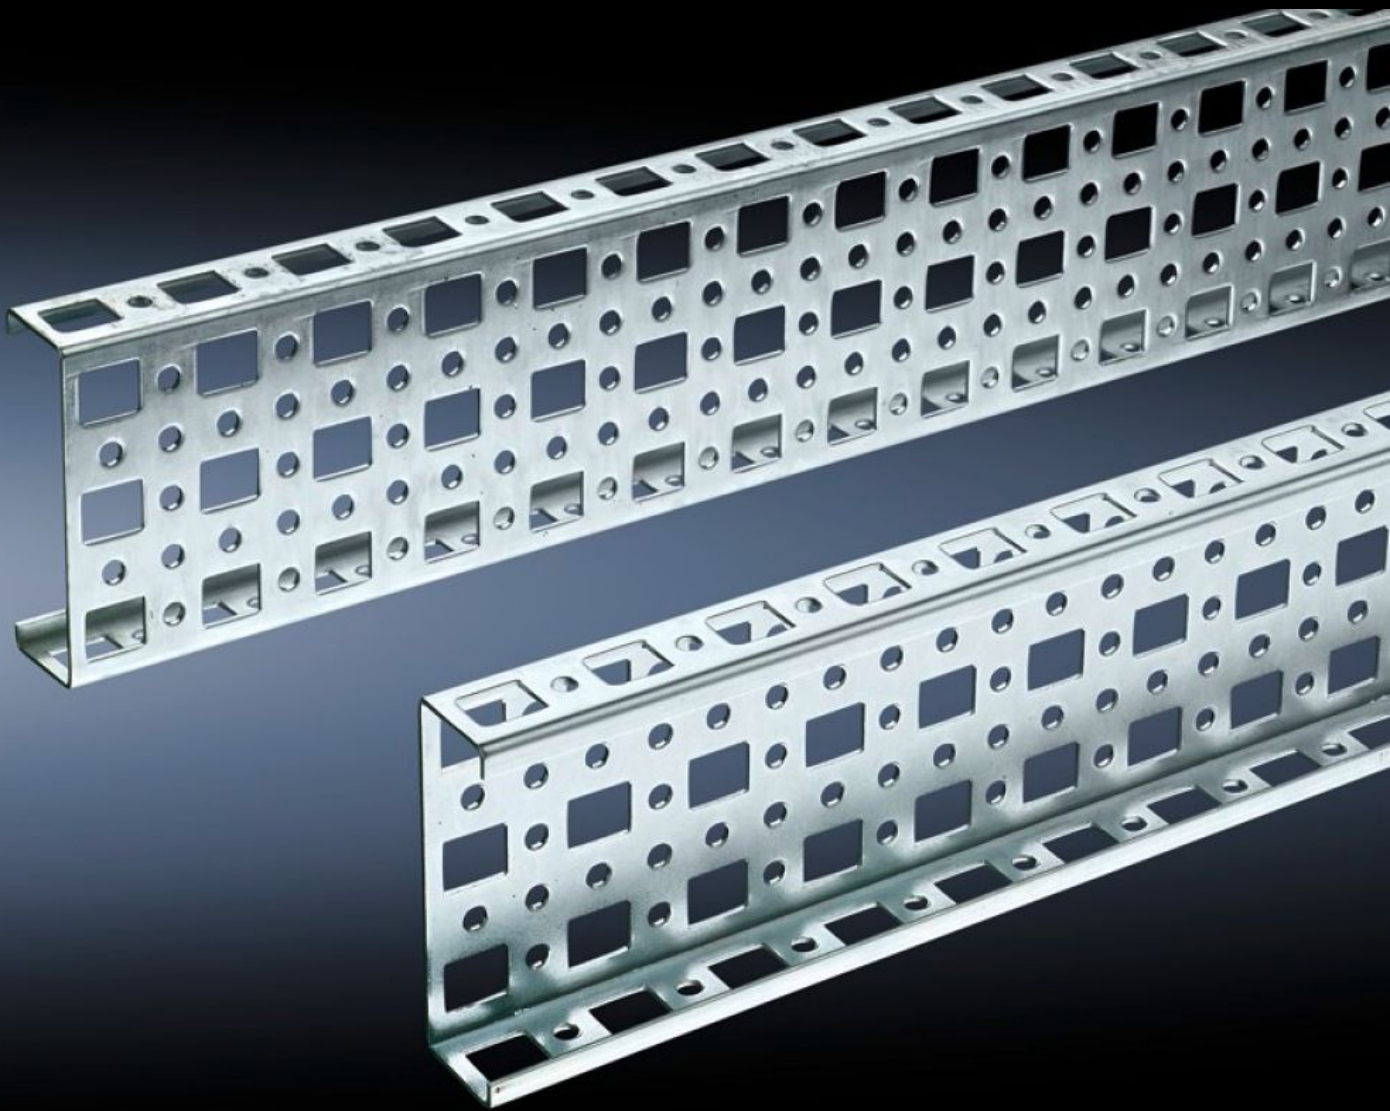

Rittal – Das System.

Schneller – besser – überall.

SZ 4382.000

PS Montage-Chassis 23 x 73 mm

Stand: 23.07.2024 (Quelle: rittal.com/de-de)

SCHALTSCHRÄNKE

STROMVERTEILUNG

KLIMATISIERUNG

IT-INFRASTRUKTUR

SOFTWARE & SERVICE

FRIEDHELM LOH GROUP

SZ 4382.000 - PS Montage-Chassis 23 x 73 mm für TS, VX SE

Für die Montage an den horizontalen und vertikalen TS Schrankprofilen über Kombi-Haltestück PS.

Eigenschaften

Best.-Nr.	SZ 4382.000
Material	Stahlblech
Oberfläche	Verzinkt
Länge	895 mm
Einbaumöglichkeiten	Am vertikalen Schrankprofil direkt über Kombi-Haltestücke TS und über Adapterschiene für PS-Kompatibilität in Verbindung mit Kombi-Haltestücken PS Am horizontalen Schrankprofil direkt über Kombi-Haltestücke PS
Passend für	Gehäusotyp: TS VX SE Passend für Breite oder Höhe oder Tiefe: 1.000 mm
Verpackungseinheit	4 Stück
Gewicht/VE	4,012 kg
Zolltarifnummer	73269098
EAN	4028177100114
ETIM 7.0	EC002625
ECLASS 8.0	27189234