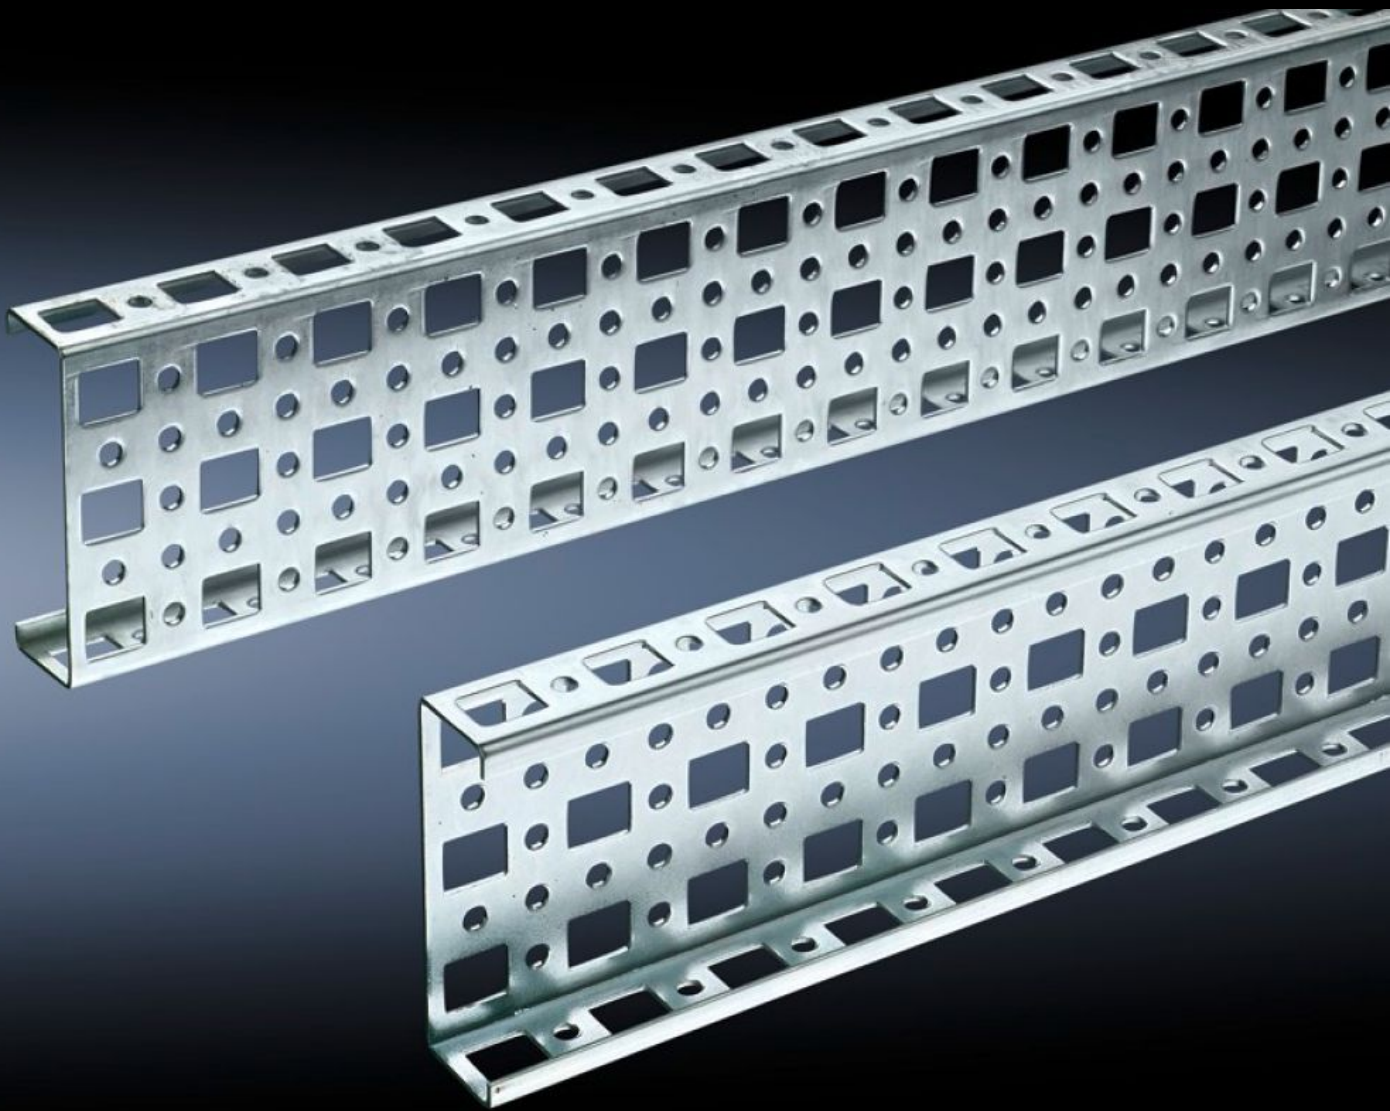

Rittal – Das System.

Schneller – besser – überall.

SZ 4380.000

PS Montage-Chassis 23 x 73 mm

Stand: 03.07.2024 (Quelle: rittal.com/de-de)

SCHALTSCHRÄNKE

STROMVERTEILUNG

KLIMATISIERUNG

IT-INFRASTRUKTUR

SOFTWARE & SERVICE

FRIEDHELM LOH GROUP

SZ 4380.000 - PS Montage-Chassis 23 x 73 mm für TS, VX SE

Für die Montage an den horizontalen und vertikalen TS Schrankprofilen über Kombi-Haltestück PS.

Eigenschaften

Best.-Nr.	SZ 4380.000
Material	Stahlblech
Oberfläche	Verzinkt
Länge	1.895 mm
Einbaumöglichkeiten	Am vertikalen Schrankprofil direkt über Kombi-Haltestücke TS und über Adapterschiene für PS-Kompatibilität in Verbindung mit Kombi-Haltestücken PS Am horizontalen Schrankprofil direkt über Kombi-Haltestücke PS
Passend für	Gehäusotyp: TS VX SE Passend für Breite oder Höhe oder Tiefe: 2.000 mm
Verpackungseinheit	4 Stück
Gewicht/VE	8,364 kg
Zolltarifnummer	73269098
EAN	4028177100077
ETIM 7.0	EC002625
ECLASS 8.0	27189234