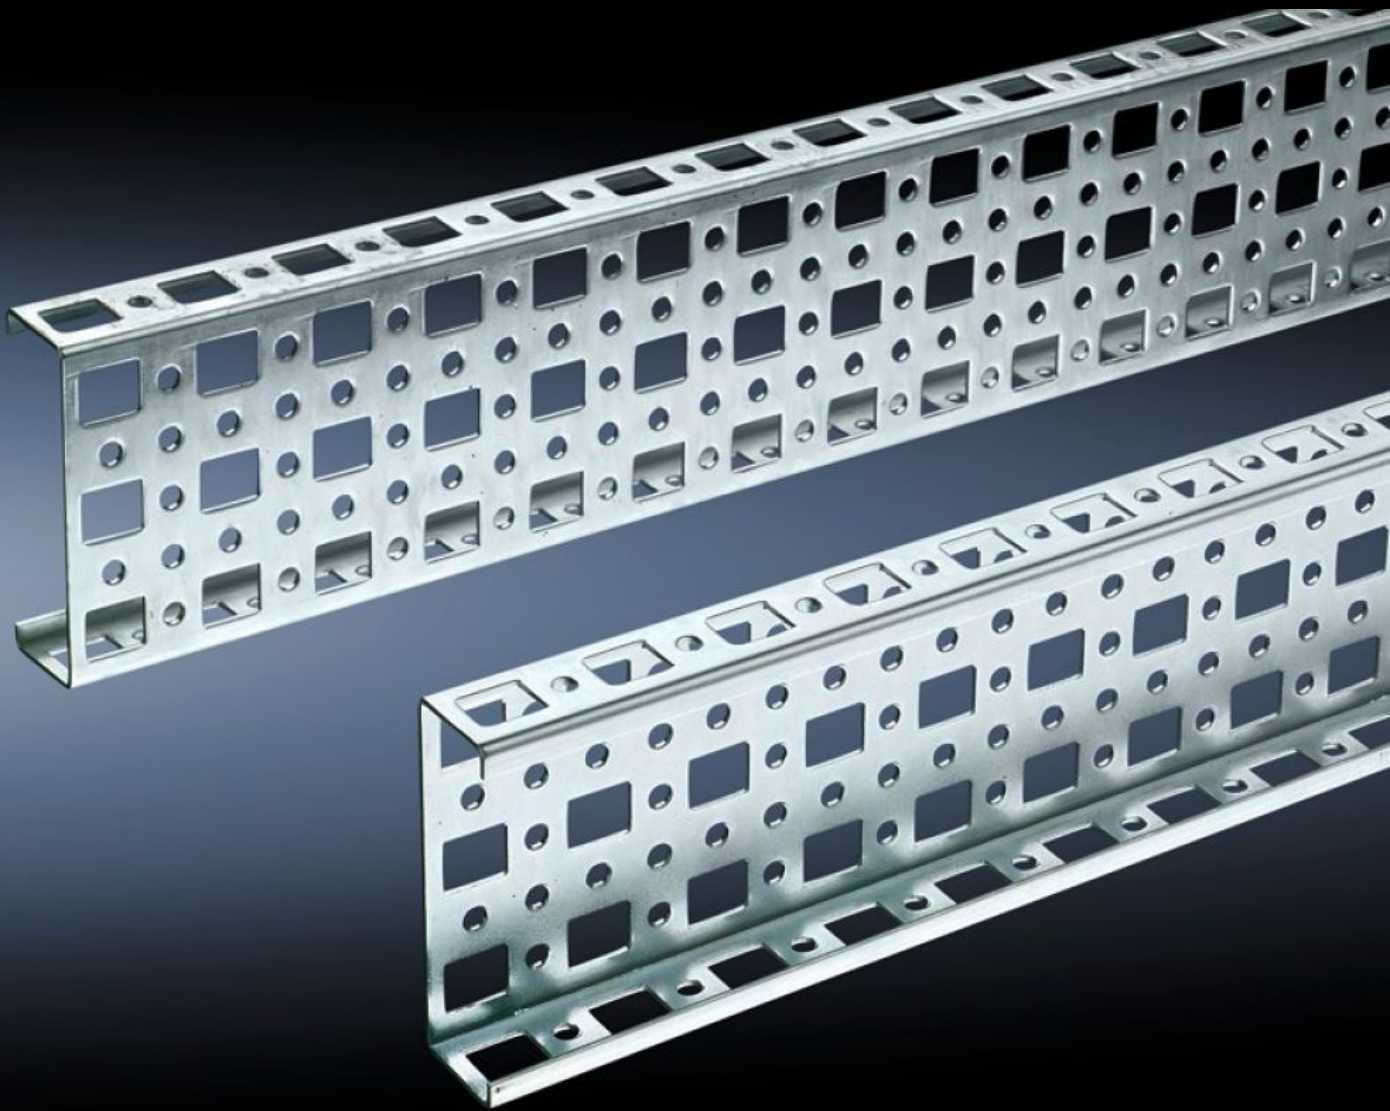

Rittal – Das System.

Schneller – besser – überall.

SZ 4378.000

PS Montage-Chassis 23 x 73 mm

Stand: 25.08.2024 (Quelle: rittal.com/de-de)

SCHALTSCHRÄNKE

STROMVERTEILUNG

KLIMATISIERUNG

IT-INFRASTRUKTUR

SOFTWARE & SERVICE

FRIEDHELM LOH GROUP

SZ 4378.000 - PS Montage-Chassis 23 x 73 mm für TS, VX SE

Für die Montage an den horizontalen und vertikalen TS Schrankprofilen über Kombi-Haltestück PS.

Eigenschaften

Best.-Nr.	SZ 4378.000
Material	Stahlblech
Oberfläche	Verzinkt
Länge	1.095 mm
Einbaumöglichkeiten	Am vertikalen Schrankprofil direkt über Kombi-Haltestücke TS und über Adapterschiene für PS-Kompatibilität in Verbindung mit Kombi-Haltestücken PS Am horizontalen Schrankprofil direkt über Kombi-Haltestücke PS
Passend für	Gehäusotyp: TS VX SE Passend für Breite oder Höhe oder Tiefe: 1.200 mm
Verpackungseinheit	4 Stück
Gewicht/VE	4,836 kg
Zolltarifnummer	73269098
EAN	4028177100039
ETIM 7.0	EC002625
ECLASS 8.0	27189234