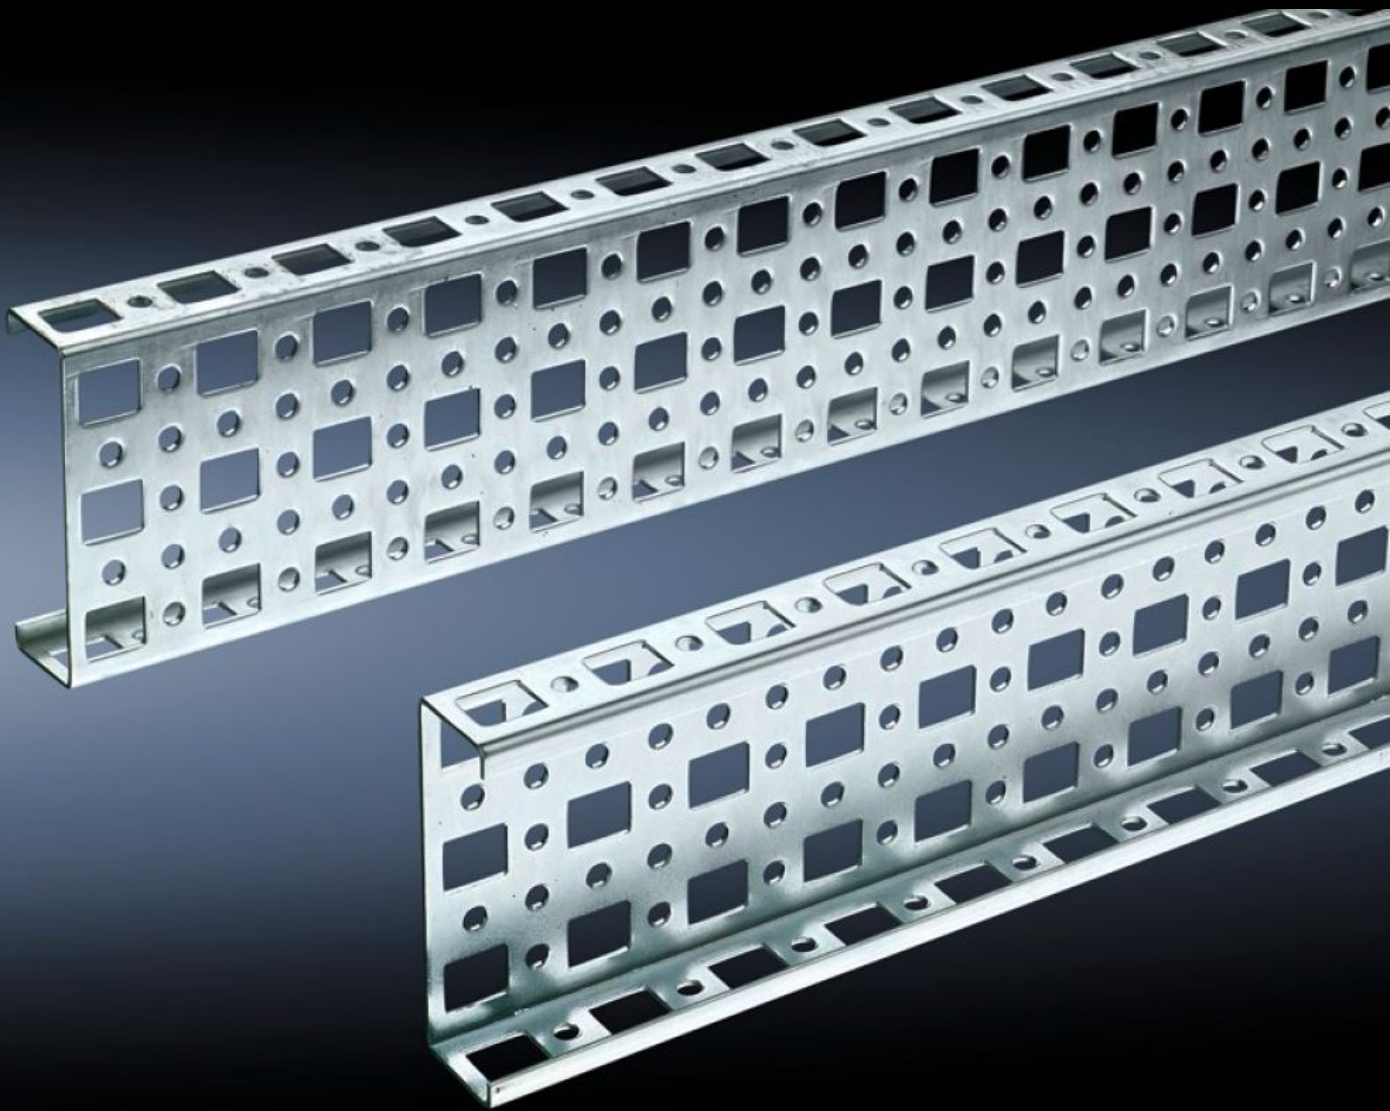

Rittal – Das System.

Schneller – besser – überall.

SZ 4377.000

PS Montage-Chassis 23 x 73 mm

Stand: 24.08.2024 (Quelle: rittal.com/de-de)

SCHALTSCHRÄNKE

STROMVERTEILUNG

KLIMATISIERUNG

IT-INFRASTRUKTUR

SOFTWARE & SERVICE

FRIEDHELM LOH GROUP