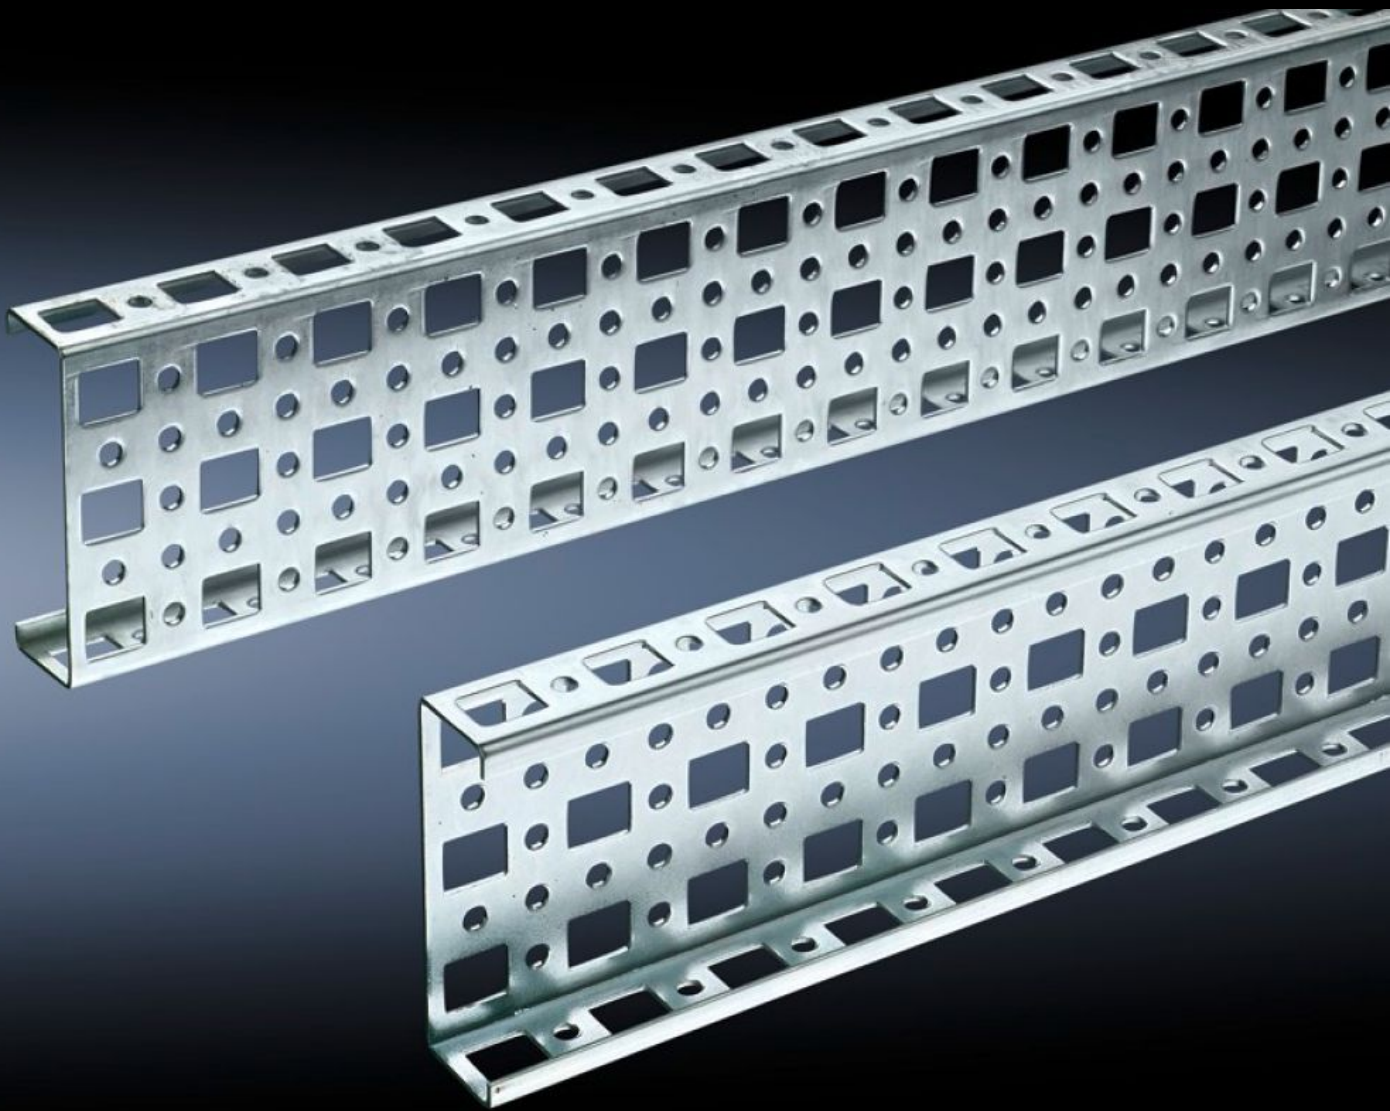

Rittal – Das System.

Schneller – besser – überall.

SZ 4376.000

PS Montage-Chassis 23 x 73 mm

Stand: 23.07.2024 (Quelle: rittal.com/de-de)

SCHALTSCHRÄNKE

STROMVERTEILUNG

KLIMATISIERUNG

IT-INFRASTRUKTUR

SOFTWARE & SERVICE

FRIEDHELM LOH GROUP