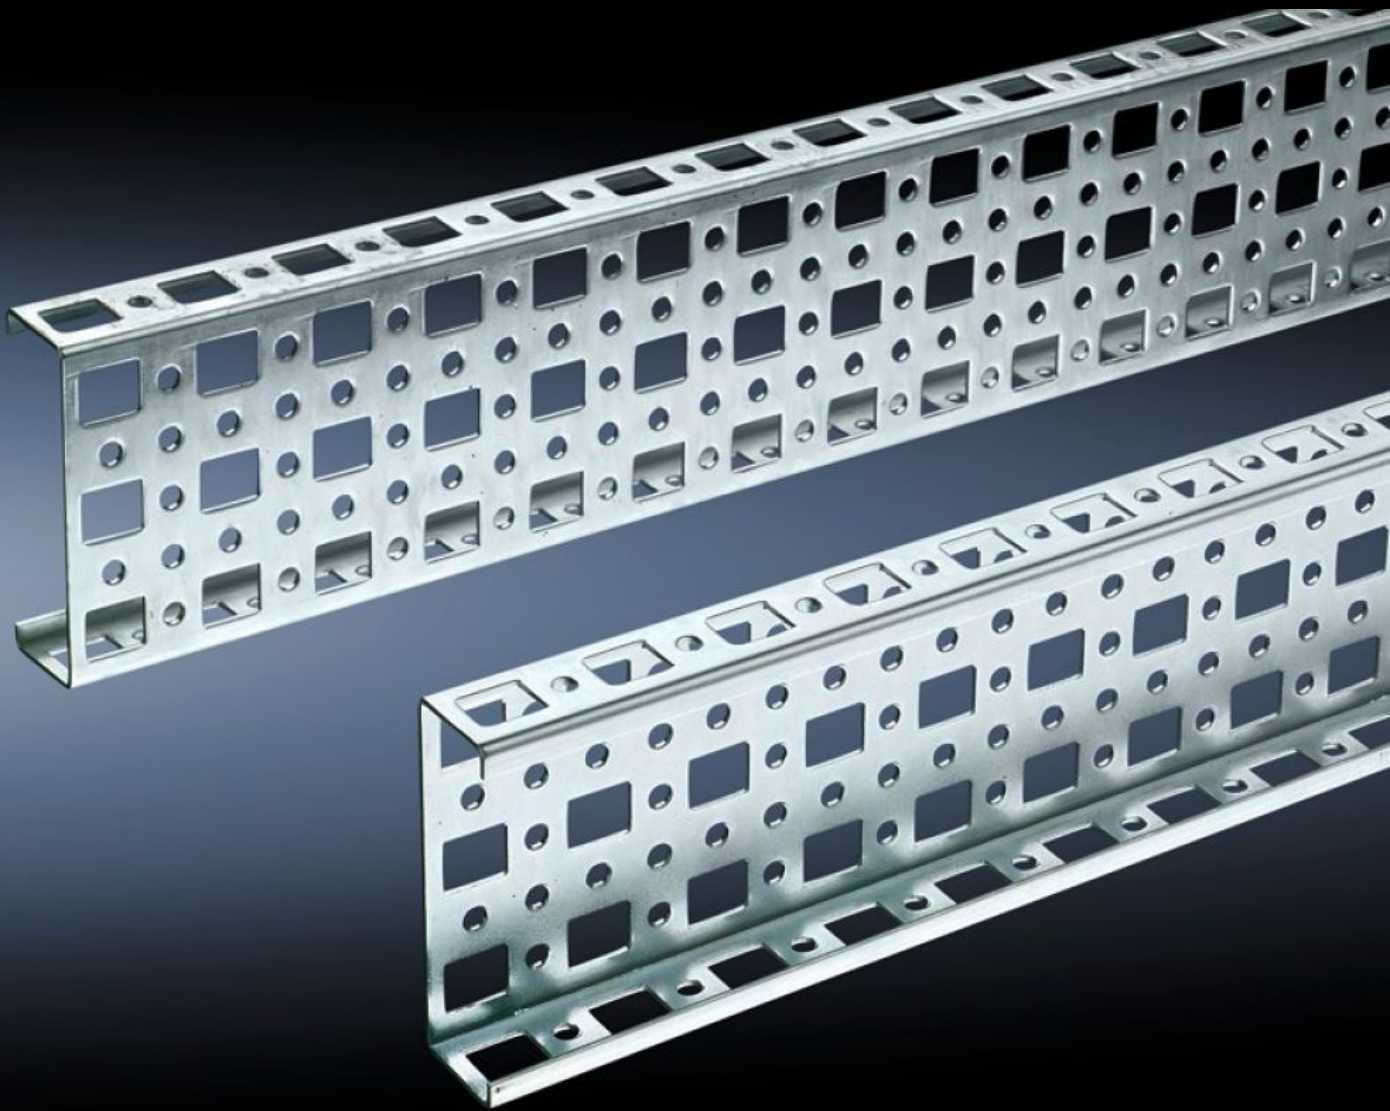

Rittal – Das System.

Schneller – besser – überall.

SZ 4375.000

PS Montage-Chassis 23 x 73 mm

Stand: 19.10.2024 (Quelle: rittal.com/de-de)

SCHALTSCHRÄNKE

STROMVERTEILUNG

KLIMATISIERUNG

IT-INFRASTRUKTUR

SOFTWARE & SERVICE

FRIEDHELM LOH GROUP

SZ 4375.000 - PS Montage-Chassis 23 x 73 mm für TS, VX SE

Für die Montage an den horizontalen und vertikalen TS Schrankprofilen über Kombi-Haltestück PS.

Eigenschaften

Best.-Nr.	SZ 4375.000
Material	Stahlblech
Oberfläche	Verzinkt
Länge	395 mm
Einbaumöglichkeiten	Am vertikalen Schrankprofil direkt über Kombi-Haltestücke TS und über Adapterschiene für PS-Kompatibilität in Verbindung mit Kombi-Haltestücken PS Am horizontalen Schrankprofil direkt über Kombi-Haltestücke PS
Passend für	Gehäusotyp: TS VX SE Passend für Breite oder Höhe oder Tiefe: 500 mm
Verpackungseinheit	4 Stück
Gewicht/VE	1,728 kg
Nettogewicht	1.4
Bruttogewicht	1.728
Zolltarifnummer	73269098
EAN	4028177099975