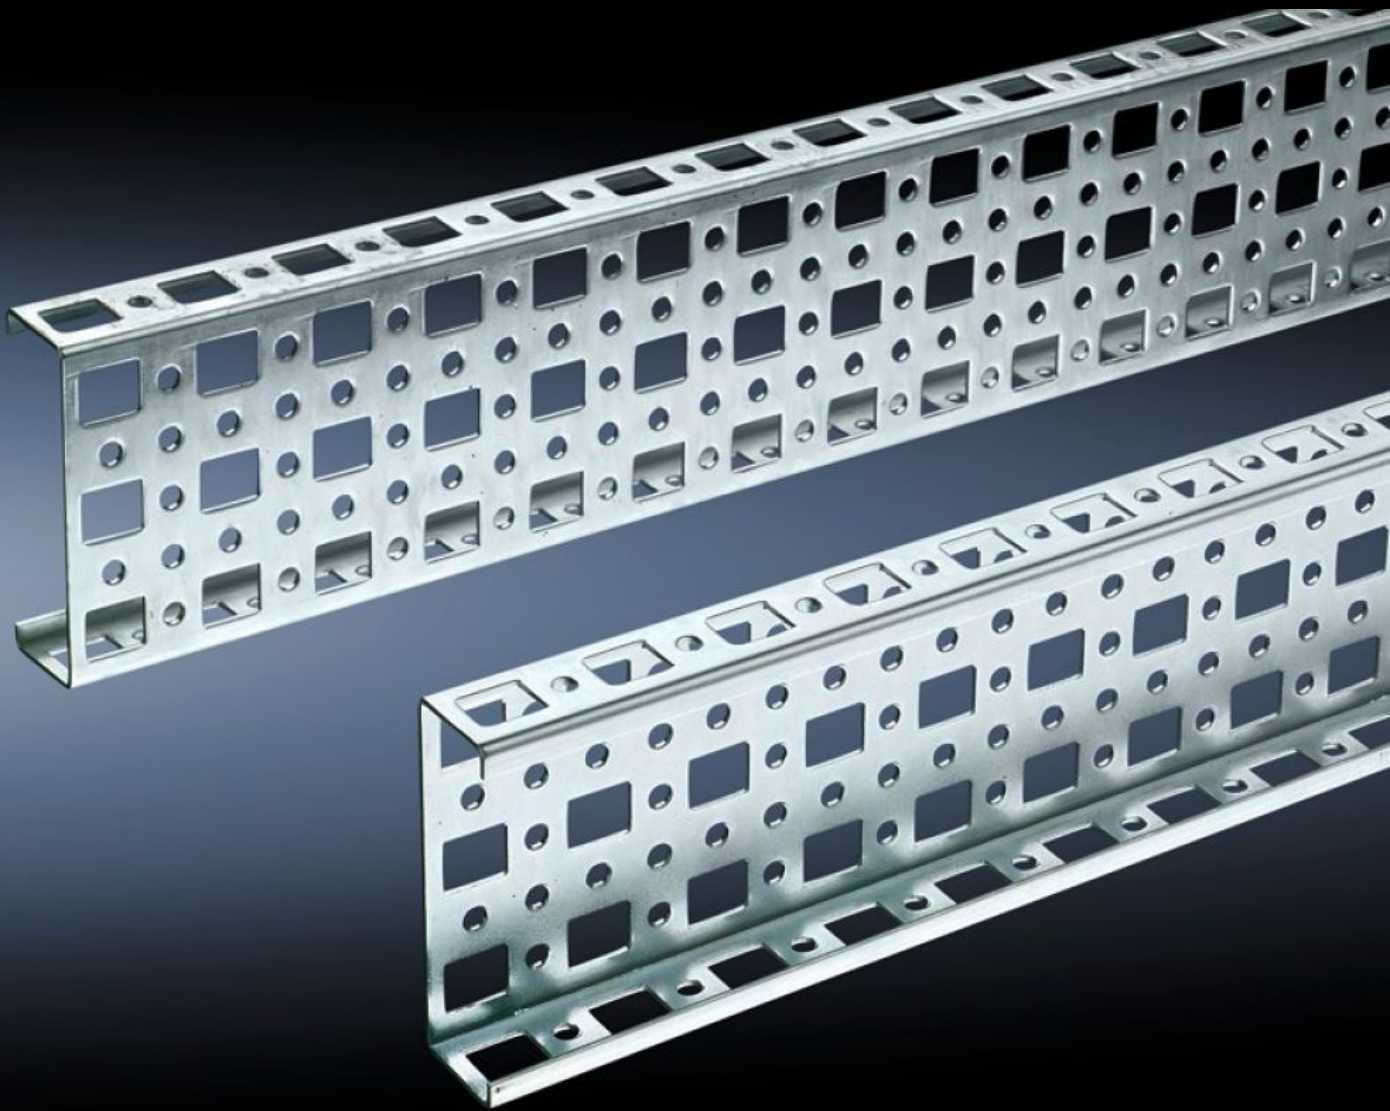

Rittal – Das System.

Schneller – besser – überall.

SZ 4374.000

PS Montage-Chassis 23 x 73 mm

Stand: 25.08.2024 (Quelle: rittal.com/de-de)

SCHALTSCHRÄNKE

STROMVERTEILUNG

KLIMATISIERUNG

IT-INFRASTRUKTUR

SOFTWARE & SERVICE

FRIEDHELM LOH GROUP

SZ 4374.000 - PS Montage-Chassis 23 x 73 mm für TS, VX SE

Für die Montage an den horizontalen und vertikalen TS Schrankprofilen über Kombi-Haltestück PS.

Eigenschaften

Best.-Nr.	SZ 4374.000
Material	Stahlblech
Oberfläche	Verzinkt
Länge	295 mm
Einbaumöglichkeiten	Am vertikalen Schrankprofil direkt über Kombi-Haltestücke TS und über Adapterschiene für PS-Kompatibilität in Verbindung mit Kombi-Haltestücken PS Am horizontalen Schrankprofil direkt über Kombi-Haltestücke PS
Passend für	Gehäusetyp: TS VX SE Passend für Breite oder Höhe oder Tiefe: 400 mm
Verpackungseinheit	4 Stück
Gewicht/VE	1,376 kg
Zolltarifnummer	73269098
EAN	4028177099951
ETIM 7.0	EC002625
ECLASS 8.0	27189234