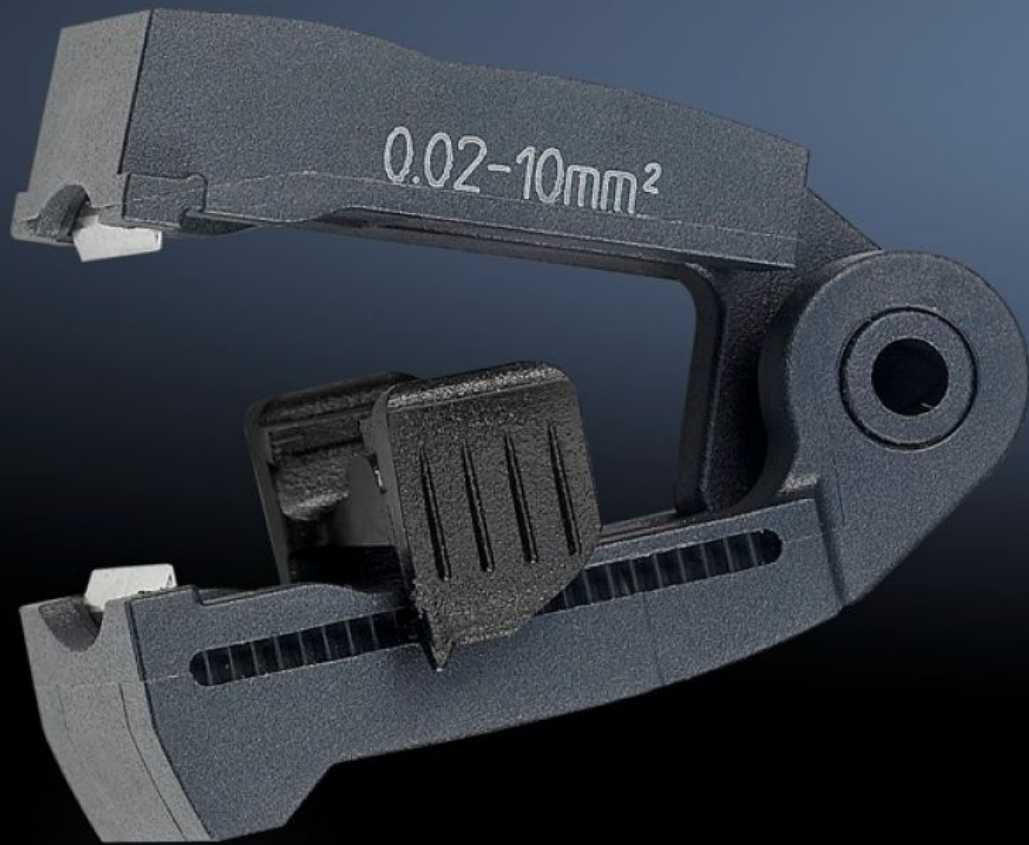

Rittal – Das System.

Schneller – besser – überall.

AS 4054.500 Ersatzmesser

Stand: 16.07.2024 (Quelle: rittal.com/de-de)

SCHALTSCHRÄNKE

STROMVERTEILUNG

KLIMATISIERUNG

IT-INFRASTRUKTUR

SOFTWARE & SERVICE

FRIEDHELM LOH GROUP

AS 4054.500 - Ersatzmesser für Abisolierzangen

Wechselbare Messerkassetten für Leitungen mit unterschiedlichen Querschnitten. Auch für spezielle Isolierungen geeignet.

Eigenschaften

Best.-Nr.	AS 4054.500
Produktbeschreibung	Wechselbare Messerkassetten für Leitungen mit unterschiedlichen Querschnitten. Auch für spezielle Isolierungen geeignet.
Farbe	schwarz
Passend für Best.-Nr.	4054.300
Für Querschnitt	0,02 - 10 mm ²
Verpackungseinheit	1 Stück
Gewicht/VE	0,01 kg
Zolltarifnummer	82032000
EAN	4028177807761
ETIM 7.0	EC001509
ECLASS 8.0	21043711