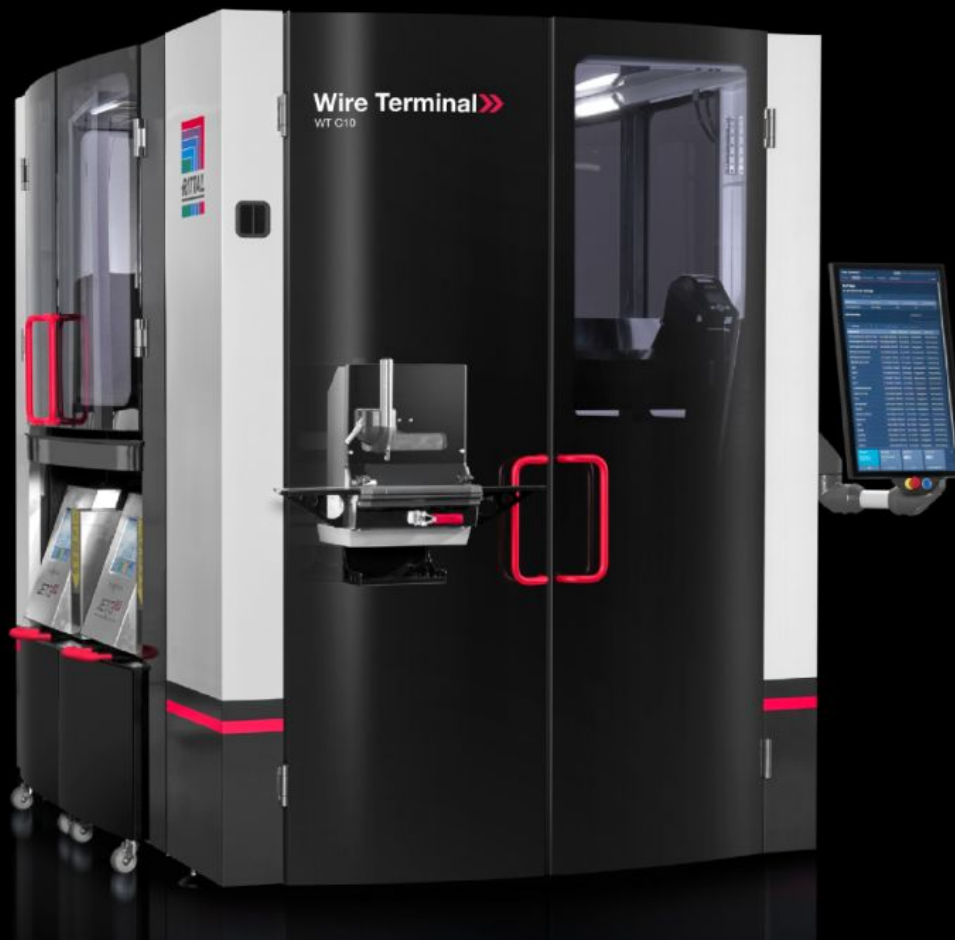

Rittal – Das System.

Schneller – besser – überall.

AS 4051.012 Wire Printer Trolley

Stand: 17.07.2024 (Quelle: rittal.com/de-de)

SCHALTSCHRÄNKE

STROMVERTEILUNG

KLIMATISIERUNG

IT-INFRASTRUKTUR

SOFTWARE & SERVICE

FRIEDHELM LOH GROUP

AS 4051.012 - Wire Printer Trolley für Wire Terminal

Die Option Wire Printer Trolley ermöglicht eine vereinfachte Handhabung der Druckersysteme.

Eigenschaften

Best.-Nr.	AS 4051.012
Produktbeschreibung	Der Wire Printer Trolley ermöglicht eine vereinfachte Handhabung der Druckersysteme. Diese können zum Einsehen, Befüllen und Warten aus der Maschinentumhausung des Wire Terminals verfahren werden, ohne einen Eingriff in den Gefahrenbereich der Maschine vorzunehmen.
Nutzen	Verbesserte Ergonomie am Arbeitsplatz des Wire Terminals Schnelle und einfache Handhabung der Druckersysteme Zügiges und effizientes Warten der Drucker
Lieferumfang	Trolleyausführung der Druckerplätze Modifizierte Maschinentumhausung
Passend für Best.-Nr.	4051.024 4051.036
Verpackungseinheit	2 Stück
Gewicht/VE	40 kg
Zolltarifnummer	42021990
EAN	4028177964433