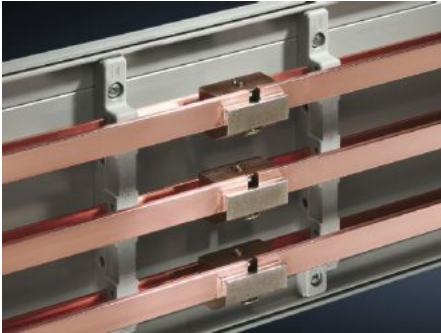

Rittal – Das System.

Schneller – besser – überall.

SV 3504.000

PLS Schienenverbinder

Stand: 19.07.2024 (Quelle: rittal.com/de-de)

SCHALTSCHRÄNKE

STROMVERTEILUNG

KLIMATISIERUNG

IT-INFRASTRUKTUR

SOFTWARE & SERVICE

FRIEDHELM LOH GROUP

SV 3504.000 - PLS Schienenverbinder

Zum bohrungslosen Verbinden von PLS Spezial-Sammelschienen.

Eigenschaften

Best.-Nr.	SV 3504.000
Produktbeschreibung	Zum bohrungslosen Verbinden der PLS Spezial-Sammelschienen.
Material	E-Cu
Oberfläche	Vernickelt
Passend für Sammelschienen	PLS 800
Verbindungsart	Einfachverbindung
Verpackungseinheit	3 Stück
Gewicht/VE	1,023 kg
Kupferanteil (kg/Stück)	0.33
Zolltarifnummer	85369010
EAN	4028177043220
ETIM 7.0	EC000713
ECLASS 8.0	27400606

PLS - Schienverbinder zum bohrungslosen Verbinden von der PLS 800

Spezial - Sammelschiene

Ausführung

Einfachverbinder

System:

Rittal RiLine60