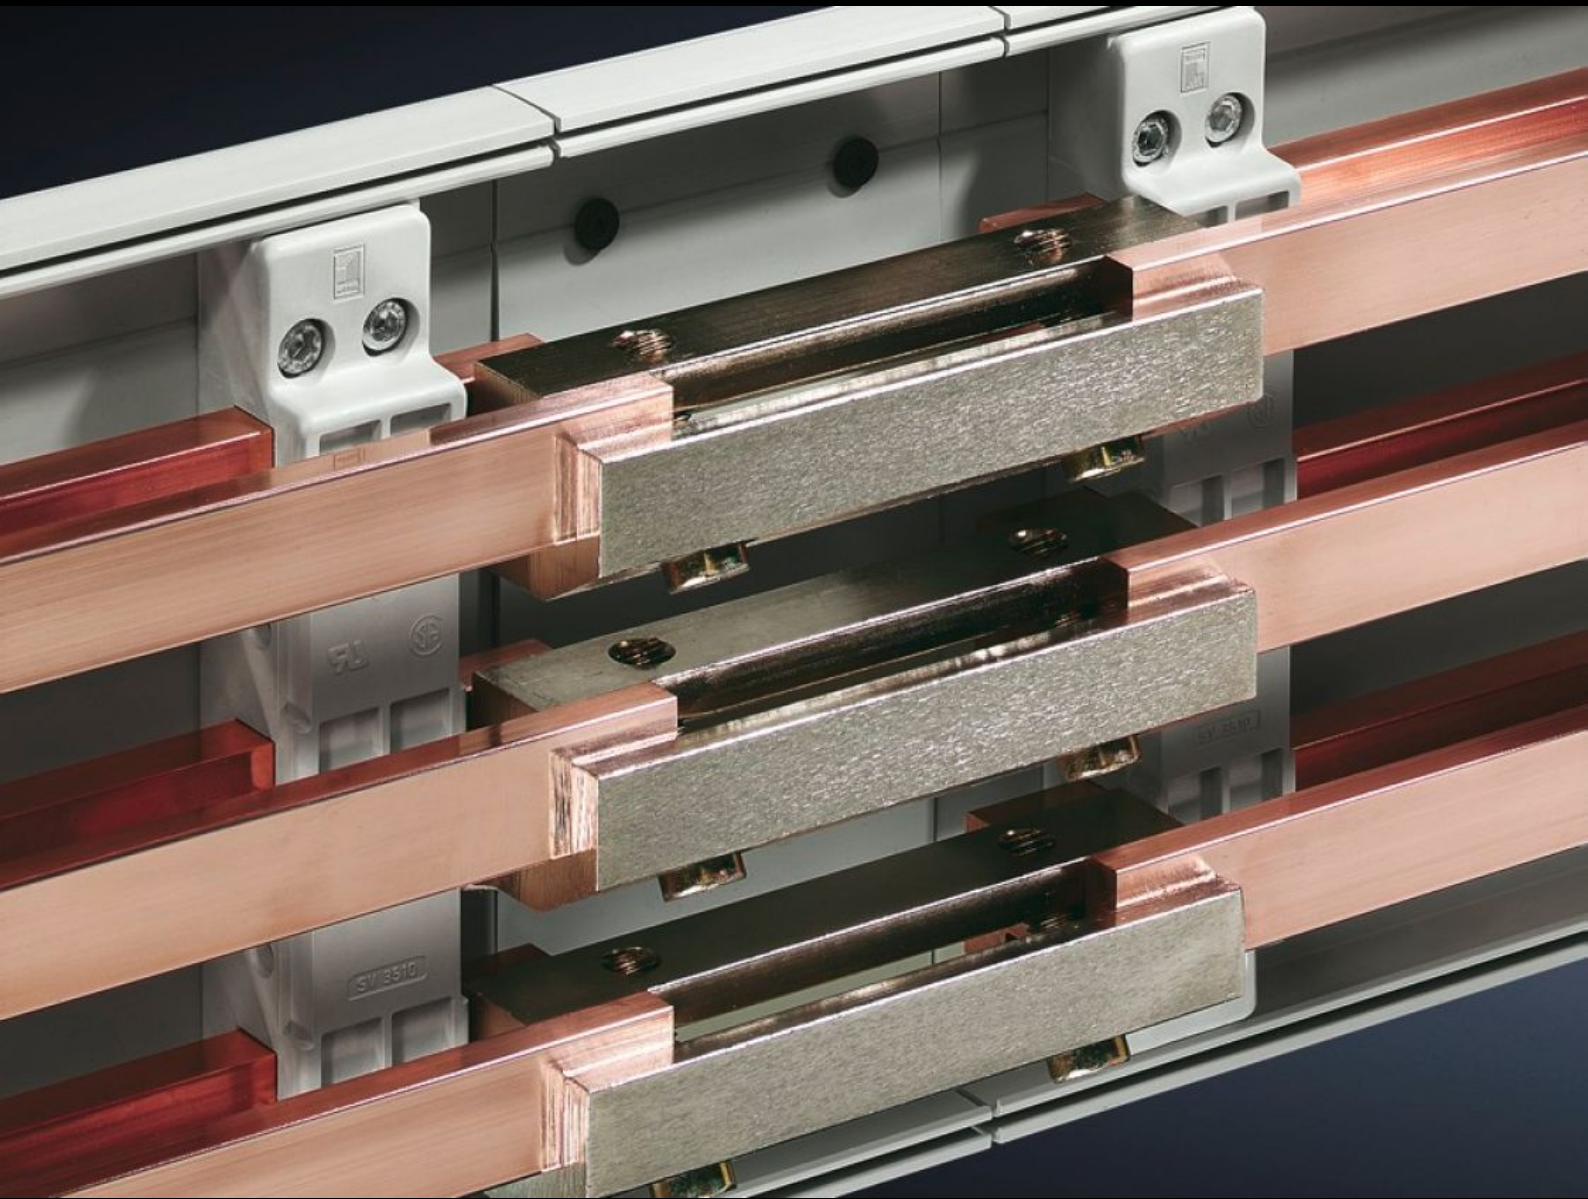

Rittal – Das System.

Schneller – besser – überall.

SV 3504.000

PLS Schienenverbinder

Stand: 19.07.2024 (Quelle: rittal.com/de-de)

SCHALTSCHRÄNKE

STROMVERTEILUNG

KLIMATISIERUNG

IT-INFRASTRUKTUR

SOFTWARE & SERVICE

FRIEDHELM LOH GROUP

SV 3504.000 - PLS Schienenverbinder

Zum bohrungslosen Verbinden von PLS Spezial-Sammelschienen.

Eigenschaften

Best.-Nr.	SV 3504.000
Produktbeschreibung	Zum bohrungslosen Verbinden der PLS Spezial-Sammelschienen.
Material	E-Cu
Oberfläche	Vernickelt
Passend für Sammelschienen	PLS 800
Verbindungsart	Einfachverbindung
Verpackungseinheit	3 Stück
Gewicht/VE	1,023 kg
Kupferanteil (kg/Stück)	0.33
Zolltarifnummer	85369010
EAN	4028177043220
ETIM 7.0	EC000713
ECLASS 8.0	27400606

PLS - Schienverbinder zum bohrungslosen Verbinden von der PLS 800

Spezial - Sammelschiene

Ausführung

Einfachverbinder

System:

Rittal RiLine60