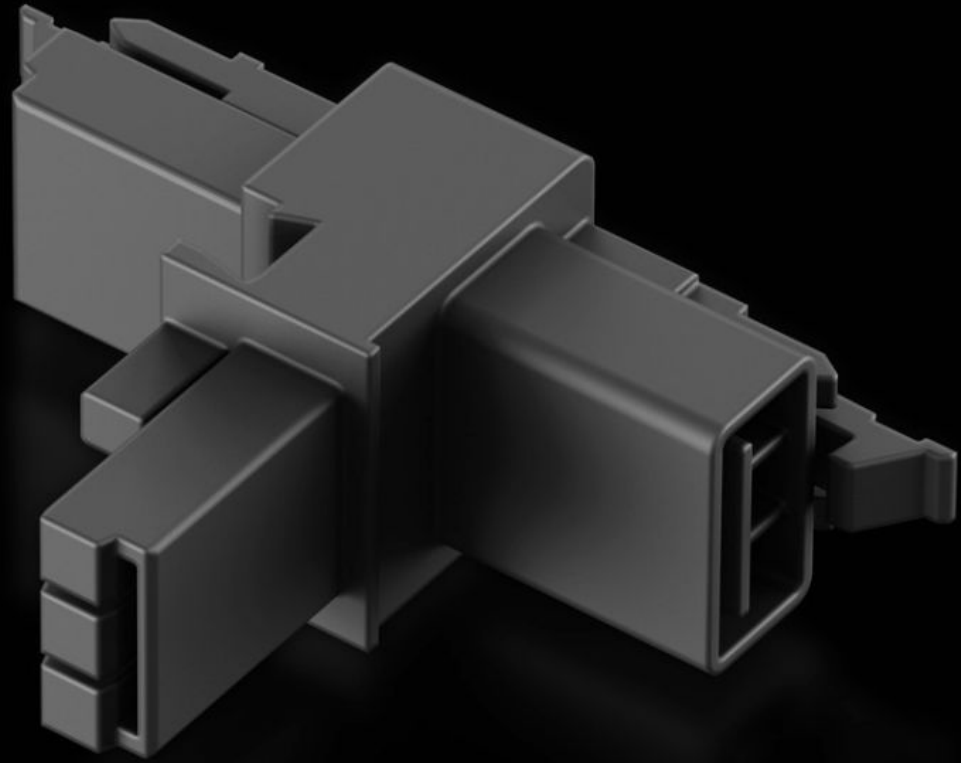

Rittal – Das System.

Schneller – besser – überall.

SZ 2500.680

T-Verteiler mit zwei Buchsen und einem Stecker

Stand: 17.07.2024 (Quelle: rittal.com/de-de)

SCHALTSCHRÄNKE

STROMVERTEILUNG

KLIMATISIERUNG

IT-INFRASTRUKTUR

SOFTWARE & SERVICE

FRIEDHELM LOH GROUP

SZ 2500.680 - T-Verteiler mit zwei Buchsen und einem Stecker

Zur berührungsgeschützten und sicheren Herstellung von Abzweigungen bei der Verdrahtung von Systemleuchten LED und Steckdosenboxen.

Eigenschaften

Best.-Nr.	SZ 2500.680
Produktbeschreibung	Zur berührungsgeschützten und sicheren Herstellung von Abzweigungen bei der Verdrahtung von Systemleuchten LED und Steckdosenboxen.
Verpackungseinheit	5 Stück
Gewicht/VE	0,08 kg
Zolltarifnummer	85369095
EAN	4028177956902
ETIM 7.0	EC002625
ECLASS 8.0	27189234