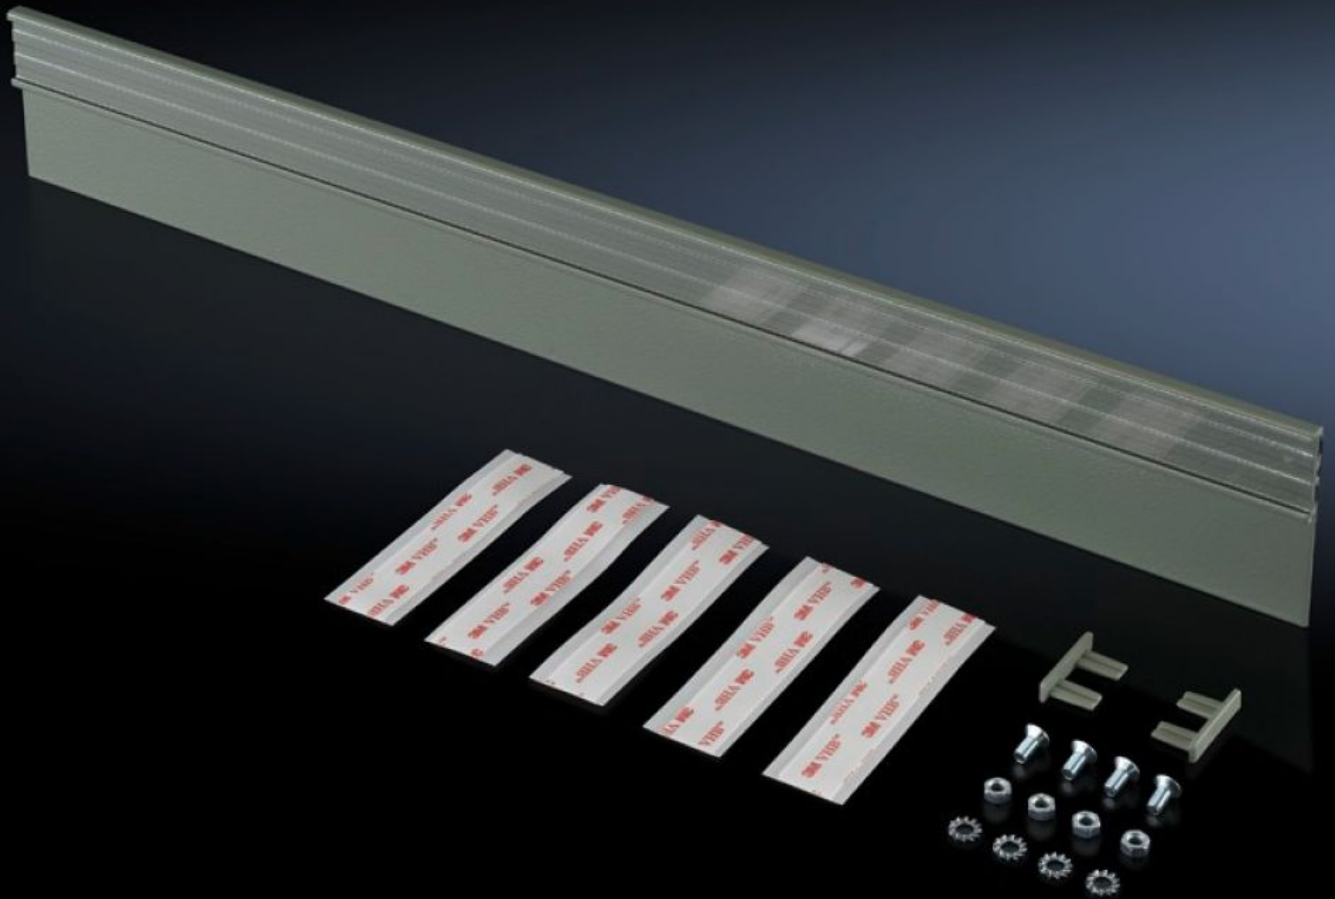

Rittal – Das System.

Schneller – besser – überall.

SZ 2404.000 Beschriftungsleiste

Stand: 19.10.2024 (Quelle: rittal.com/de-de)

SCHALTSCHRÄNKE

STROMVERTEILUNG

KLIMATISIERUNG

IT-INFRASTRUKTUR

SOFTWARE & SERVICE

FRIEDHELM LOH GROUP

SZ 2404.000 - Beschriftungsleiste

Zur individuellen Gestaltung der Feldbezeichnungen auf der Tür.

Eigenschaften

Best.-Nr.	SZ 2404.000
Produktbeschreibung	Zur individuellen Gestaltung der Feldbezeichnungen auf der Tür.
Farbe	RAL 7033
Lieferumfang	Beschriftungsstreifen Klarsicht-Schutzfolie Befestigungsmaterial
Materialstärke	0,75 mm
Abmessung	Breite: 650 mm Höhe: 29 mm
Passend für	Breite: = 800 mm
Verpackungseinheit	1 Stück
Gewicht/VE	0,48 kg
Nettogewicht	0.46
Bruttogewicht	0.48
Zolltarifnummer	76169990
EAN	4028177022348
ETIM 7.0	EC001288
ECLASS 8.0	27149129