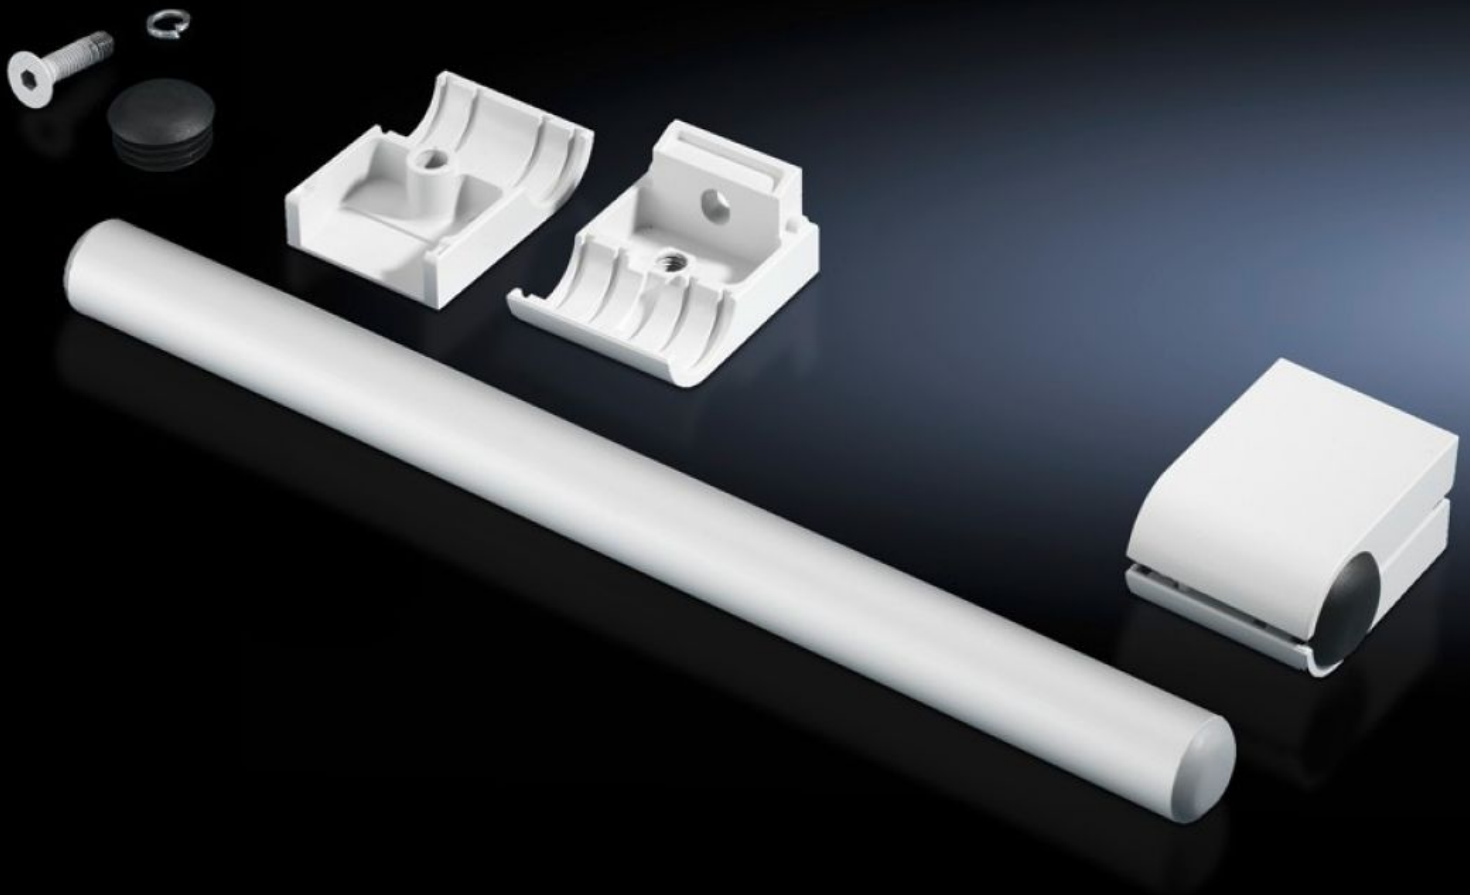

Rittal – Das System.

Schneller – besser – überall.

SZ 2389.000

Griffset

Stand: 16.07.2024 (Quelle: rittal.com/de-de)

SCHALTSCHRÄNKE

STROMVERTEILUNG

KLIMATISIERUNG

IT-INFRASTRUKTUR

SOFTWARE & SERVICE

FRIEDHELM LOH GROUP

SZ 2389.000 - Griffset

Zur vertikalen und horizontalen Montage an allen Flächen.

Eigenschaften

Best.-Nr.	SZ 2389.000
Produktbeschreibung	Zur vertikalen und horizontalen Montage an allen Flächen.
Material	Griffrohr: Aluminium Rohrhalter: Zink-Druckguss
Oberfläche	Griffrohr: natur eloxiert
Farbe	Rohrhalter: RAL 7035
Lieferumfang	2 Griffrohre 4 Rohrhalter
Länge	420 mm
Verpackungseinheit	1 Stück
Gewicht/VE	1,54 kg
Zolltarifnummer	83024110
EAN	4028177340138
ETIM 7.0	EC002626
ECLASS 8.0	27189266