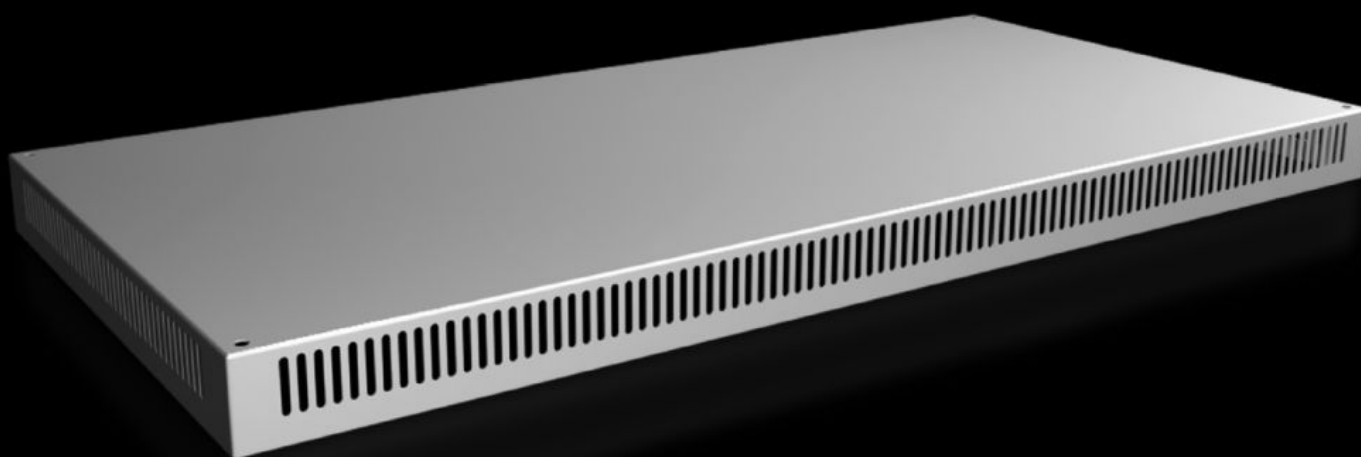

Rittal – The System.

Faster – better – everywhere.

SV 9681.826

Střešní plech IP 2X ventilačními otvory

Stát: 19.10.2024 (Zdroj: rittal.com/cz-cs)

ENCLOSURES

POWER DISTRIBUTION

CLIMATE CONTROL

IT INFRASTRUCTURE

SOFTWARE & SERVICES

FRIEDHELM LOH GROUP