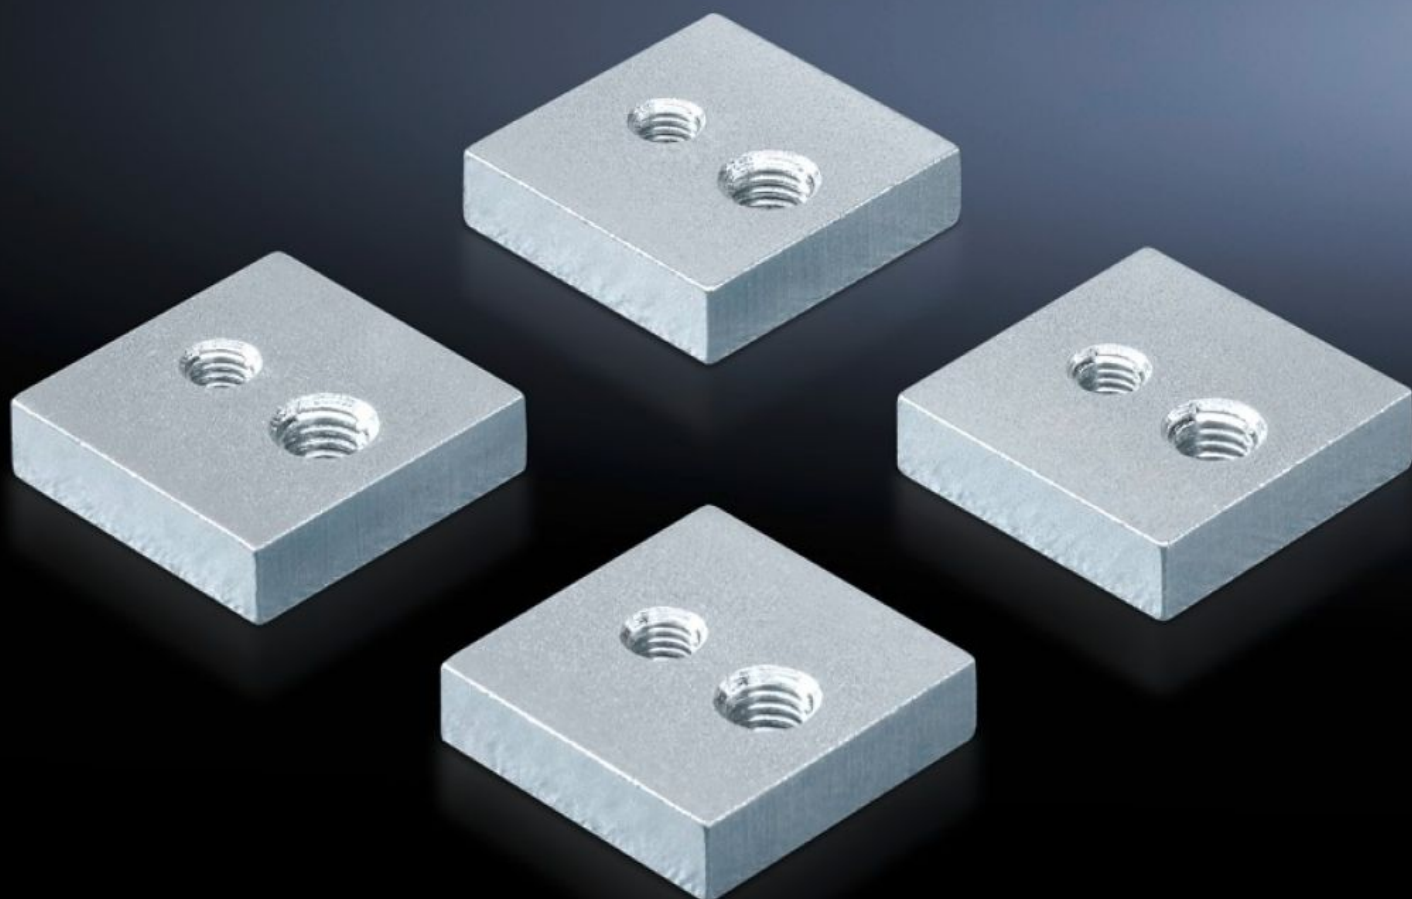

Rittal – The System.

Faster – better – everywhere.

SV 9660.970 Upevňovací sada

Stát: 26.9.2024 (Zdroj: rittal.com/cz-cs)

ENCLOSURES

POWER DISTRIBUTION

CLIMATE CONTROL

IT INFRASTRUCTURE

SOFTWARE & SERVICES

FRIEDHELM LOH GROUP

SV 9660.970 - Upevňovací sada pro montáž výkonových jističů

Pro upevnění vzduchových výkonových (ACB) na nosné lišty.

Funkce

Obj. č.	SV 9660.970
Popis výrobku	K upevnění vzduchových výkonových jističů (ACB) na nosné lišty výkonových jističů.
Materiál	Ocel
Povrch	Pozinkovaný
Rozsah dodávky	4 závitové desky (M8/M12)
Balení	1 ks
Hmotnost/balení	0,88 kg
Netto hmotnost	0.42
Brutto hmotnost	0.45
Číslo celní sazby	73269098
EAN	4028177490178
ETIM 7.0	EC001900
ECLASS 8.0	27400613