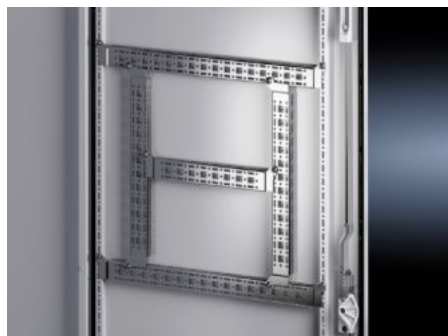

Rittal – The System.

Faster – better – everywhere.

VX 8619.700

Systemové chassis 14 x 39 mm

Stát: 27.9.2024 (Zdroj: rittal.com/cz-cs)

ENCLOSURES

POWER DISTRIBUTION

CLIMATE CONTROL

IT INFRASTRUCTURE

SOFTWARE & SERVICES

FRIEDHELM LOH GROUP

VX 8619.700 - Systémové chassis 14 x 39 mm pro VX, VX SE, PC, IW, AX

Pro upevnění kabelového kanálu, držáku kabelové hadice, dveřních vestaveb atd.

Funkce

Obj. č.	VX 8619.700
Popis výrobku	Pro upevnění kabelového kanálu, držáku kabelové hadice, dveřních vestaveb atd.
Materiál	Ocelový plech
Povrch	Pozinkovaný
Rozsah dodávky	Včetně upevňovacího materiálu
Distance between fixing points	275 mm
Vhodné pro šířku dveří	400 mm
Možnosti montáže VX	In door width 400 mm
Možnosti montáže AX	In enclosure width 300 mm and in enclosure height 400 mm, in conjunction with rail for interior installation AX
Možnosti montáže AX z plastu	In door width 400 mm
Montážní pokyn	Pro vestavbu do AX z ocelového plechu jen v kombinaci s lištou pro vnitřní vybavení AX
Poznámka	Pro vybavení vlastními komponenty na systémovém chassis jsou nezbytné šrouby do plechu nebo závitořezné šrouby M5

Funkce

Vhodné pro	Typ skříně: VX AX AX z plastu Nástěnné skřínky AX, trojdílné null Spodní díl pultu CX Suitable for width or height or depth: 400 mm
Balení	4 ks
Hmotnost/balení	0,684 kg
Netto hmotnost	0.68
Brutto hmotnost	0.686
Číslo celní sazby	73269098
EAN	4028177924659
E-Number Sweden	E3465280
ETIM 7.0	EC002625
ECLASS 8.0	27189234