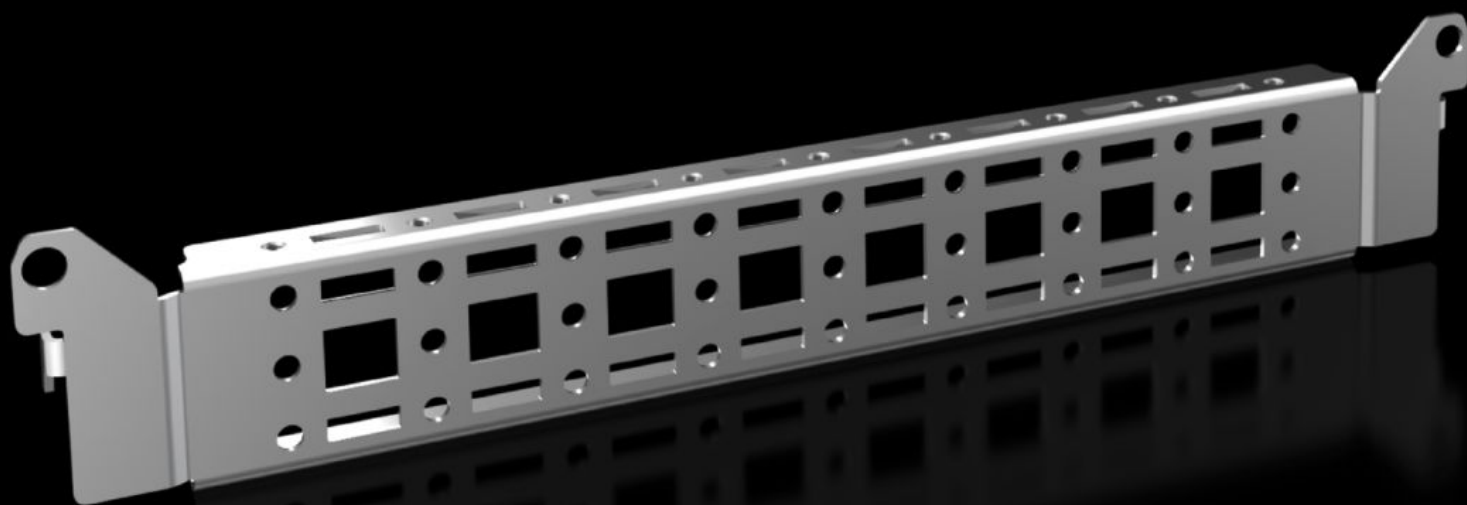

Rittal – The System.

Faster – better – everywhere.

VX 8619.700

Systemové chassis 14 x 39 mm

Stát: 27.9.2024 (Zdroj: rittal.com/cz-cs)

ENCLOSURES

POWER DISTRIBUTION

CLIMATE CONTROL

IT INFRASTRUCTURE

SOFTWARE & SERVICES

FRIEDHELM LOH GROUP

VX 8619.700 - Systémové chassis 14 x 39 mm pro VX, VX SE, PC, IW, AX

Pro upevnění kabelového kanálu, držáku kabelové hadice, dveřních vestaveb atd.

Funkce

Obj. č.	VX 8619.700
Popis výrobku	Pro upevnění kabelového kanálu, držáku kabelové hadice, dveřních vestaveb atd.
Materiál	Ocelový plech
Povrch	Pozinkovaný
Rozsah dodávky	Včetně upevňovacího materiálu
Distance between fixing points	275 mm
Vhodné pro šířku dveří	400 mm
Možnosti montáže VX	In door width 400 mm
Možnosti montáže AX	In enclosure width 300 mm and in enclosure height 400 mm, in conjunction with rail for interior installation AX
Možnosti montáže AX z plastu	In door width 400 mm
Montážní pokyn	Pro vestavbu do AX z ocelového plechu jen v kombinaci s lištou pro vnitřní vybavení AX
Poznámka	Pro vybavení vlastními komponenty na systémovém chassis jsou nezbytné šrouby do plechu nebo závitořezné šrouby M5

Funkce

Vhodné pro	Typ skříně: VX AX AX z plastu Nástěnné skřínky AX, trojdílné null Spodní díl pultu CX Suitable for width or height or depth: 400 mm
Balení	4 ks
Hmotnost/balení	0,684 kg
Netto hmotnost	0.68
Brutto hmotnost	0.686
Číslo celní sazby	73269098
EAN	4028177924659
E-Number Sweden	E3465280
ETIM 7.0	EC002625
ECLASS 8.0	27189234