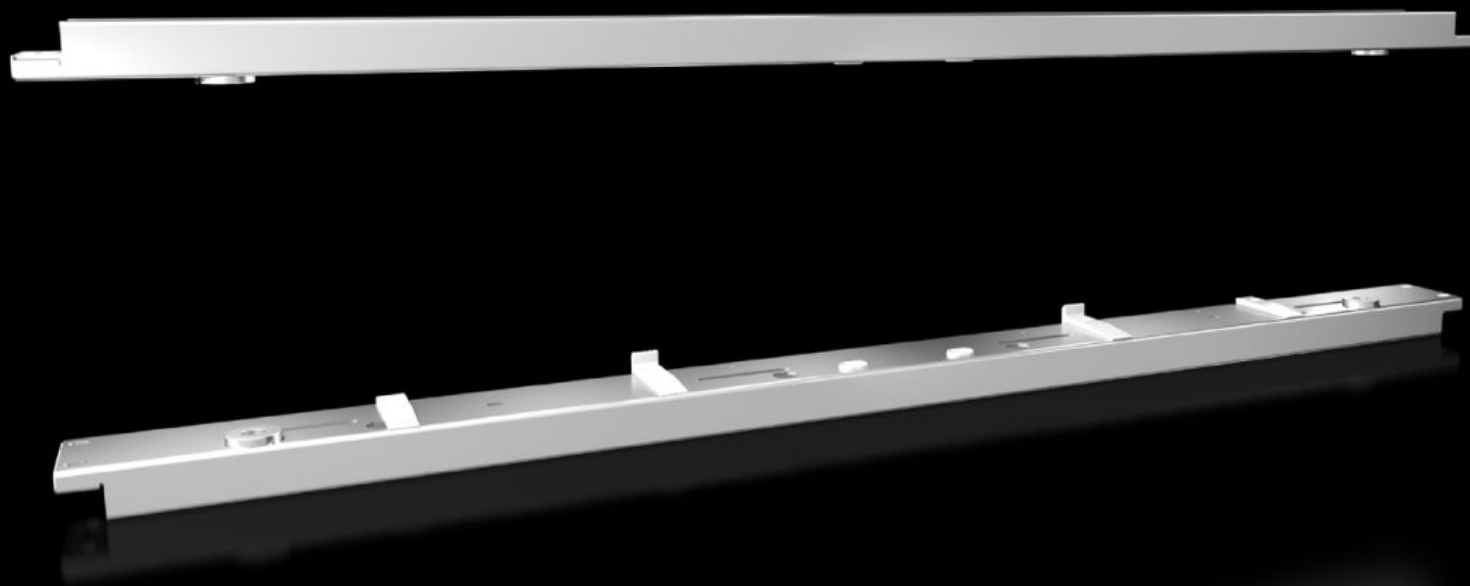

Rittal – The System.

Faster – better – everywhere.

VX 8619.042 Montážní sada

Stát: 27.9.2024 (Zdroj: rittal.com/cz-cs)

ENCLOSURES

POWER DISTRIBUTION

CLIMATE CONTROL

IT INFRASTRUCTURE

SOFTWARE & SERVICES

FRIEDHELM LOH GROUP