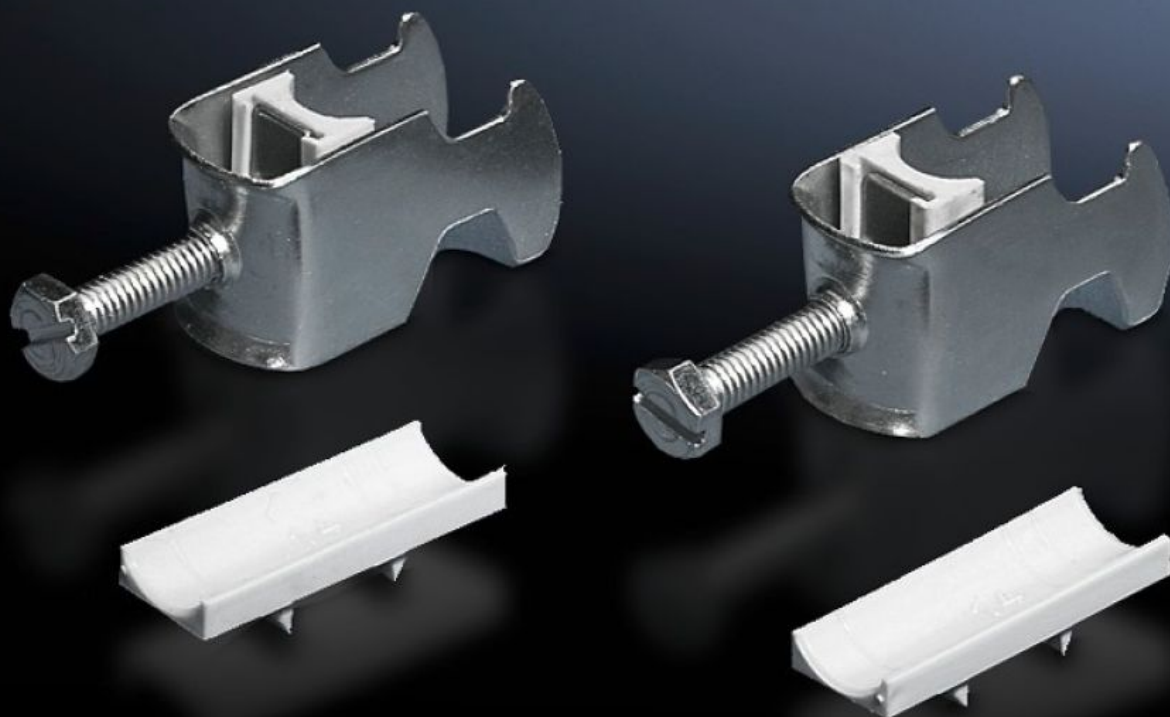

Rittal – The System.

Faster – better – everywhere.

DK 7078.000 Kabelová příchytka

Stát: 27.9.2024 (Zdroj: rittal.com/cz-cs)

ENCLOSURES

POWER DISTRIBUTION

CLIMATE CONTROL

IT INFRASTRUCTURE

SOFTWARE & SERVICES

FRIEDHELM LOH GROUP