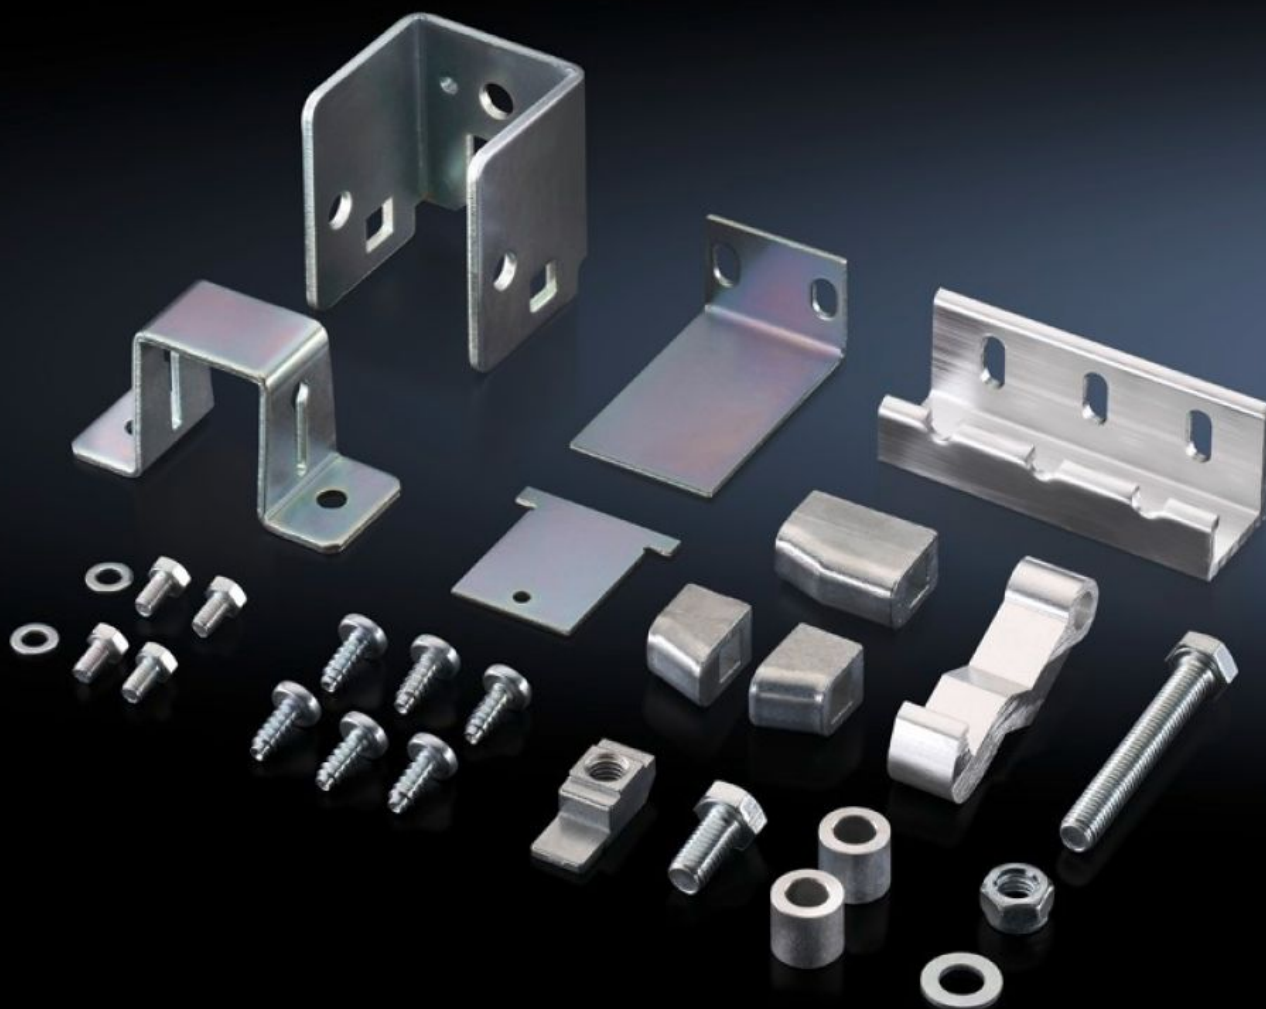

Rittal – The System.

Faster – better – everywhere.

TS 4911.000

Zajištění vedlejších dveří

Stát: 19.10.2024 (Zdroj: rittal.com/cz-cs)

ENCLOSURES

POWER DISTRIBUTION

CLIMATE CONTROL

IT INFRASTRUCTURE

SOFTWARE & SERVICES

FRIEDHELM LOH GROUP