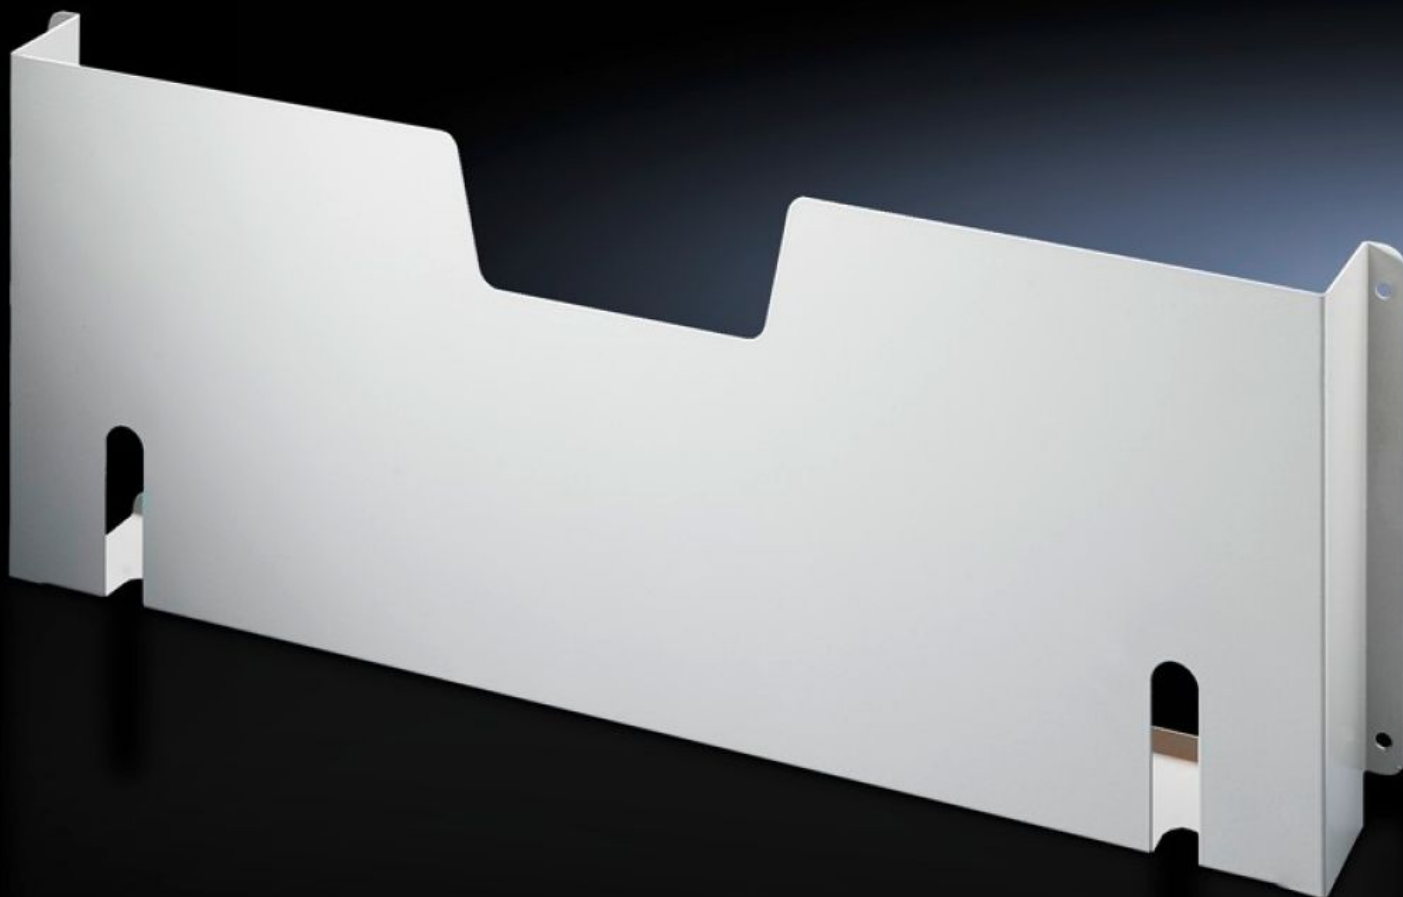

**Rittal – The System.**

Faster – better – everywhere.

**SZ 4123.000**

**Schránky na schémata z ocelového plechu**

Stát: 27.9.2024 (Zdroj: [rittal.com/cz-cs](http://rittal.com/cz-cs))

ENCLOSURES

POWER DISTRIBUTION

# SZ 4123.000 - Schránky na schémata z ocelového plechu pro spodní díl VX, TS, VX SE, PC, TP

K upevnění na trubkovém rámu dveří v libovolné výšce.

## Funkce

Obj. č.	SZ 4123.000
Popis výrobku	K upevnění na trubkovém rámu dveří v libovolné výšce.
Barva	RAL 7035
Rozsah dodávky	Včetně upevňovacího materiálu
Světlá výška	210 mm
Světlá šířka	755 mm
Vhodné pro šířku dveří	900 mm
Rozměry	Hloubka: 90 mm
Balení	1 ks
Hmotnost/balení	3,16 kg
Netto hmotnost	1.724
Brutto hmotnost	1.924
Číslo celní sazby	73269098
EAN	4028177091924
E-Number Sweden	E3404489
ETIM 8	EC000317
ETIM 7.0	EC000317
ECLASS 8.0	27189267