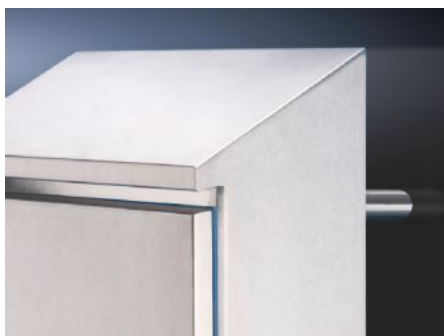

## Funkce

Obj. č.	HD 4000.100
Výhody	Vytváří prostor pro sanaci také za skříní Zkrácená doba montáže, protože odpadá jinak nezbytné utěsnění po celém obvodu Vyšší hygiena díky většímu prostoru pro sanaci mezi skříní a stěnou. Zamezuje vzniku těžko přístupných štěrbin Montáž na stěnu podle přání z vnitřní strany skříně průchozím otvorem (max. M8) nebo zezadu přes integrovaný závit M10
Materiál	Nerez ocel 1.4301 (AISI 304)
Rozsah dodávky	Včetně upevňovacího materiálu a těsnění
Vzdálenost od stěny	50 mm
Poznámka	Pro dostatečně stabilní nástěnnou montáž je třeba použít podle velikosti skříně až 4 nástěnné distanční držáky
Vhodné pro	Typ skříně: Kompaktní rozváděčová skříň HD
Balení	1 ks
Hmotnost/balení	0,4 kg
Netto hmotnost	0.39
Brutto hmotnost	0.393
Číslo celní sazby	73269098
EAN	4028177565654