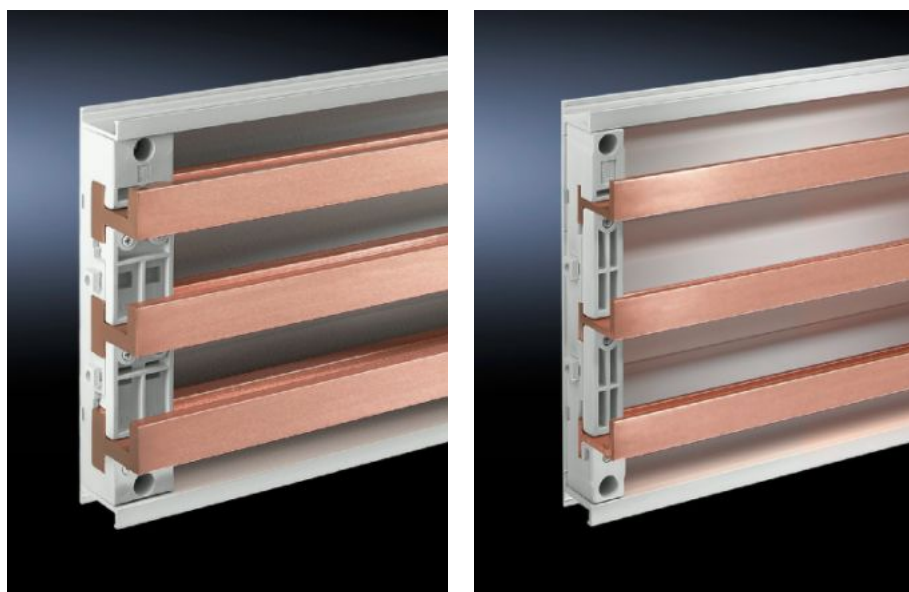

Rittal – The System.

Faster – better – everywhere.

SV 3528.000

Speciální E-Cu přípojnice PLS

Stát: 13.7.2024 (Zdroj: rittal.com/cz-cs)

ENCLOSURES

POWER DISTRIBUTION

CLIMATE CONTROL

IT INFRASTRUCTURE

SOFTWARE & SERVICES

FRIEDHELM LOH GROUP

SV 3528.000 - Speciální E-Cu přípojnice PLS

Délky od 495 mm do 2400 mm.

Funkce

Obj. č.	SV 3528.000
Materiál	E-Cu
Tloušťka lišty	10 mm
Průřez	900 mm ²
Délka	695 mm
Poznámka	Délku lze individuálně zkrátit
Typ přípojníc	Přípojnice E-Cu
Vhodné pro přípojnícový systém	PLS 1600
Rozměry	Délka: 695 mm
Vhodné pro	Šířka: = 800 mm
Balení	3 ks
Hmotnost/balení	16,86 kg
Podíl mědi (kg / ks)	5.62
Číslo celní sazby	74071000