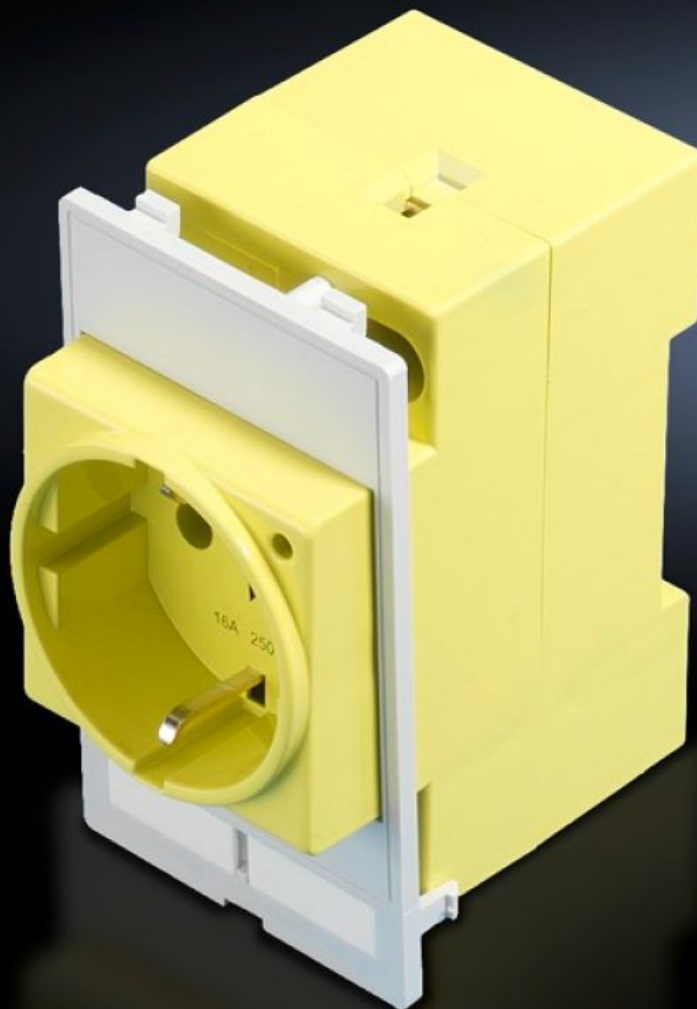

Rittal – The System.

Faster – better – everywhere.

SZ 2482.410

Zásuvkový modul

Stát: 27.9.2024 (Zdroj: rittal.com/cz-cs)

ENCLOSURES

POWER DISTRIBUTION

CLIMATE CONTROL

IT INFRASTRUCTURE

SOFTWARE & SERVICES

FRIEDHELM LOH GROUP

SZ 2482.410 - Zásuvkový modul pro montážní rám, klapku rozhraní modulární

Zásuvkový modul pro instalaci do montážního rámu.

Funkce

Obj. č.	SZ 2482.410
Provedení	Zásuvkové moduly Německo (VDE), šroubové svorky max. 6 mm ² , připojení vzadu, barva: žlutá (RAL 1016), pro montáž před hlavní vypínač
Popis výrobku	Zásuvkový modul pro instalaci do montážního rámu.
Popis funkce	Lze použít v montážním rámu, jednoduchém nebo instalačním rámu, dvojitém.
Materiál	plast, PBTP, základní materiál dle UL 94-V0
Barva	žlutá
Balení	1 ks
Hmotnost/balení	0,14 kg
Netto hmotnost	0.139
Brutto hmotnost	0.15
Číslo celní sazby	85369095
EAN	4028177490727
ETIM 8	EC002625
ETIM 7.0	EC002625