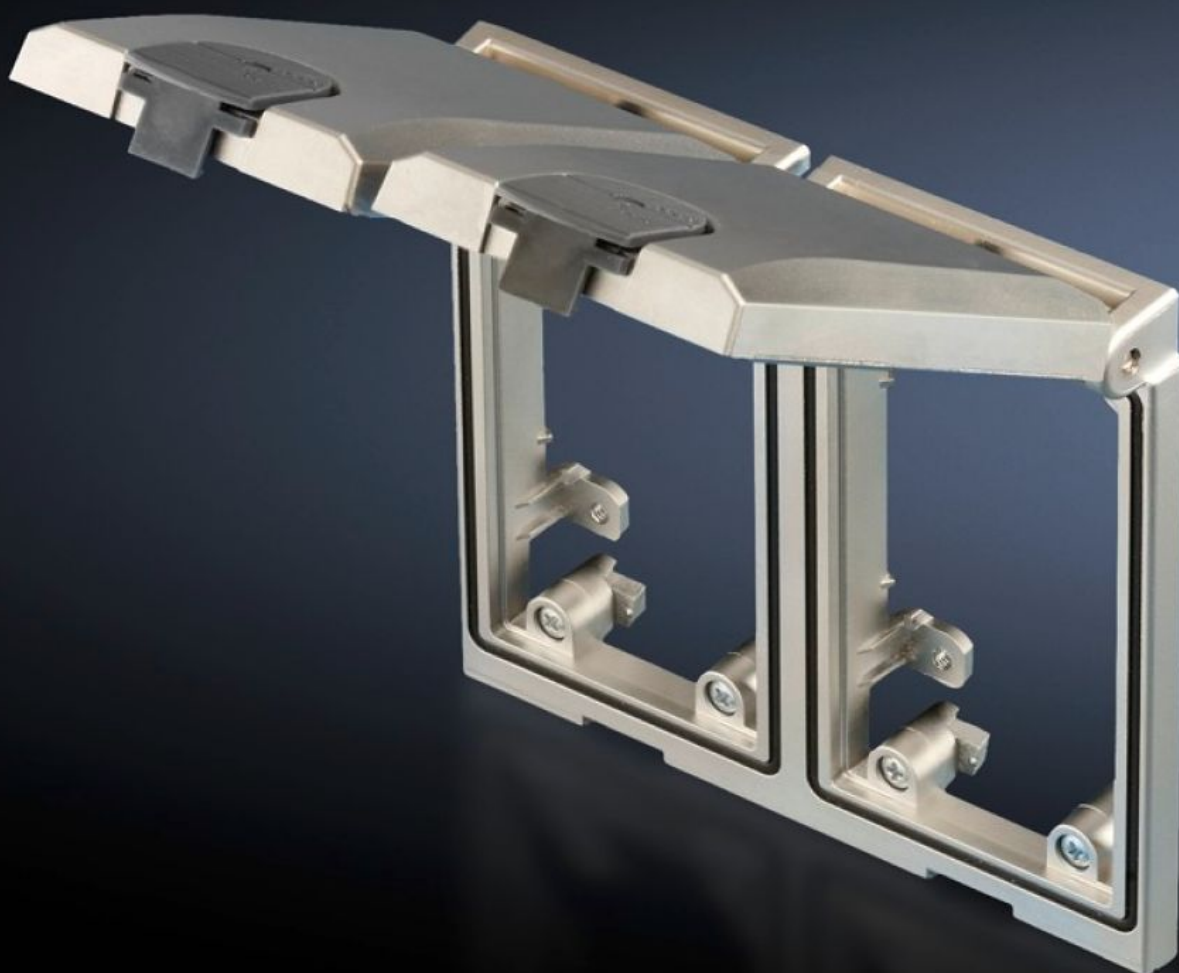

Rittal – The System.

Faster – better – everywhere.

SZ 2482.330

Montážní rám, klapka rozhraní modulární

Stát: 27.9.2024 (Zdroj: rittal.com/cz-cs)

ENCLOSURES

POWER DISTRIBUTION

CLIMATE CONTROL

IT INFRASTRUCTURE

SOFTWARE & SERVICES

FRIEDHELM LOH GROUP

SZ 2482.330 - Montážní rám, klapka rozhraní modulární

Univerzální použitelnost, pro rychlý přístup k rozhraním a zásuvkám, příslušná skříň při tom může zůstat zavřená.

Funkce

Obj. č.	SZ 2482.330
Provedení	Montážní rám dvojitý, s kovovým krytem
Popis výrobku	Použitelné univerzálně všude tam, kde je zapotřebí rychlý přístup k rozhraním a zásuvkám. Příslušná skříň přitom zůstává zavřená a je tedy chráněna před okolními vlivy a neoprávněným přístupem.
Popis funkce	Montážní rám je vybaven krytem, který se při úhlech otevření od 90 do 180° aretuje v několika stupních Západkový uzávěr zajišťuje spolehlivé utěsnění. V případě potřeby se dá odblokovat.
Materiál	Uzávěr: polykarbonát Montážní rám a kovový kryt: zinkový tlakový odlitek
Povrch	Montážní rám a kovový kryt: matně poniklované
Barva	Uzávěr: RAL 7024 Šroubové svorky: žluté (RAL 1016)
Montážní výřez	Šířka výřezu: 117 mm Výška výřezu: 91 mm
Možnosti montáže	V malých rozváděčích a kompaktních rozváděčových skříních jako programovací rozhraní pro řídicí jednotky V IT a průmyslových rozváděčích jako přístup pro údržbu sítí Ve skříních pro PC systémy a systémech pultů k přechodnému připojení přídavných přístrojů V mobilních průmyslových pracovních stanicích pro rychlé připojení ke stávajícím síťovým strukturám V systémech ovládacích panelů pro programování a údržbu integrovaných komponent
Rozměry	Šířka: 130 mm Výška: 120 mm