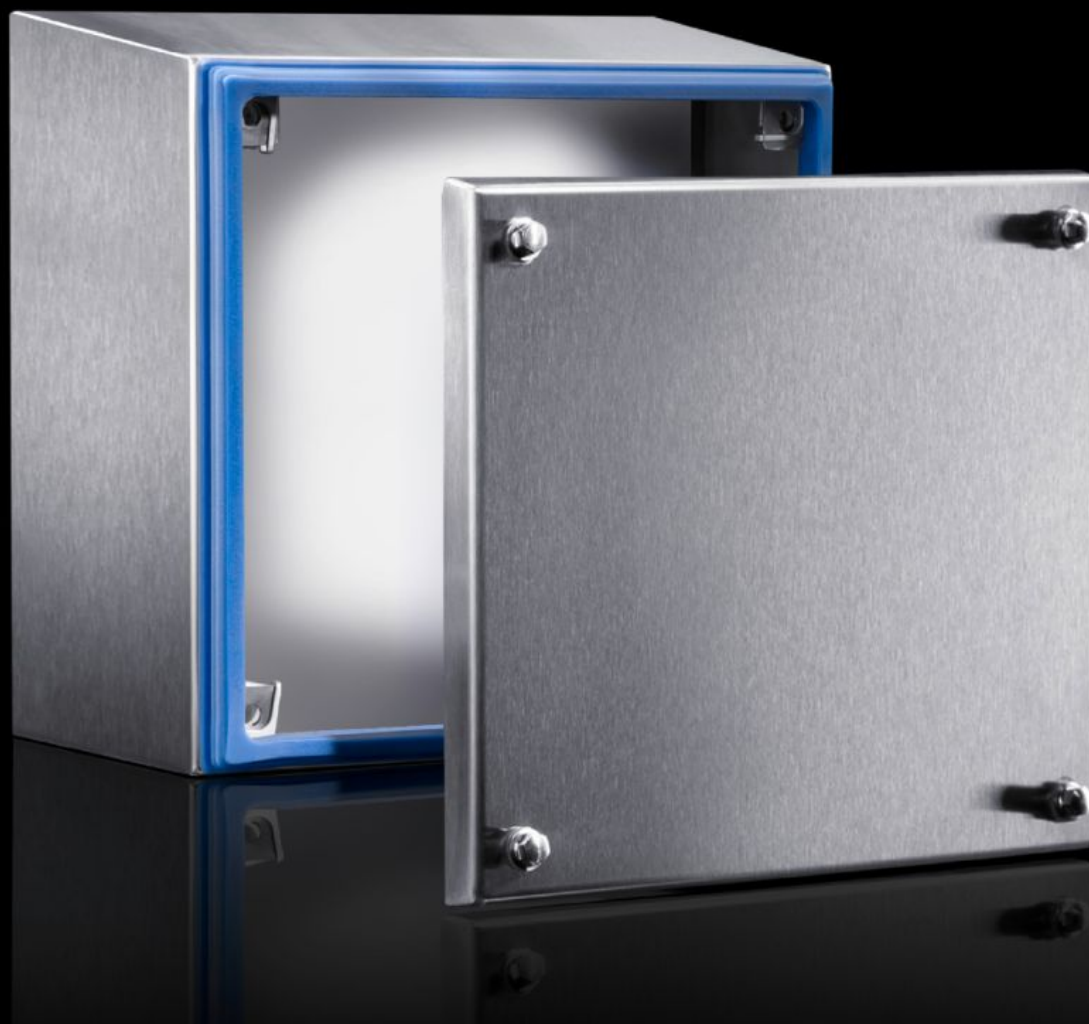

Rittal – The System.

Faster – better – everywhere.

HD 1672.600

Svorkovnicová skříň HD

Stát: 27.9.2024 (Zdroj: rittal.com/cz-cs)

ENCLOSURES

POWER DISTRIBUTION

CLIMATE CONTROL

IT INFRASTRUCTURE

SOFTWARE & SERVICES

FRIEDHELM LOH GROUP

HD 1672.600 - Svorkovnicová skříň HD

Řešení skříní jsou sladěna s požadavky potravinářského průmyslu. Celoobvodové silikonové těsnění bez mezer mezi skříní a víkem. Hygienický šestihranný uzávěr

Funkce

Obj. č.	HD 1672.600
Provedení	Skříň s hygienickým designem
Materiál	Skříň a kryt: nerez ocel 1.4301 (AISI 304), 1,5 mm Montážní úhelník: ocelový plech, pozinkovaný, 2,0 mm Šroub uzávěru: z nerez oceli Těsnění: silikon, v souladu se směrnicí FDA 21 CFR 177.2600
Povrch	Skříňka a kryt: jemně zbrošený povrch, zrnitost 400, hloubka zrnitosti < 0,8 µm Těsnění: modrá barva (RAL 5010)
Rozsah dodávky	Skříňka Kryt Montážní úhelníková lišta (předmontovaná) Těsnění a uzavírací šrouby (přiloženy)
Rozměry	Šířka vpředu: 200 mm Šířka vzadu: 227 mm Výška vpředu: 200 mm Výška vzadu: 227 mm Hloubka: 120 mm
Kód IK	IK08
Základní materiál	Nerez ocel 1.4301 (AISI 304)