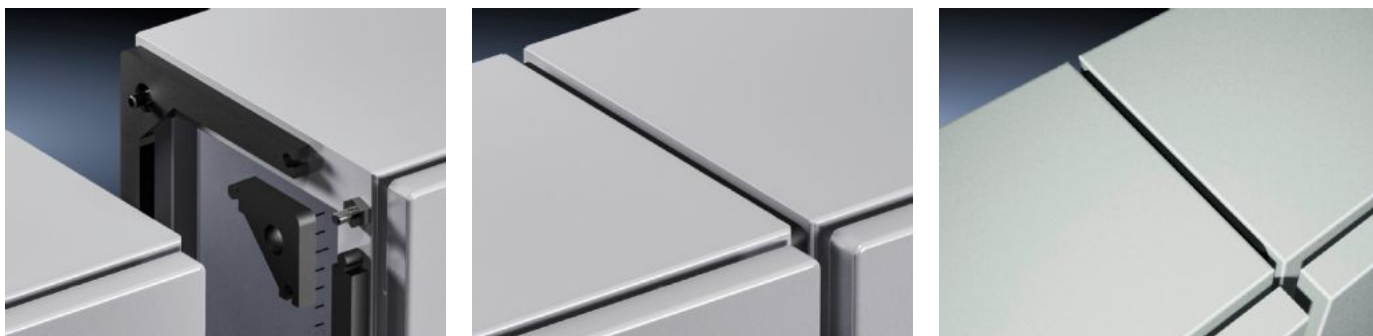

## Funkce

Obj. č.	SZ 1199.100
Popis výrobku	Pro řadové spojení skříní AX/KX. Potřebné výřezy musí zhotovit zákazník.
Výhody	Speciální šrouby a matice vymezují stlačení těsnění na pevně definovaný rozměr a zajišťují tak trvalé utěsnění mezi skříněmi Speciální šrouby a matice pro rychlou, jednoduchou montáž bez řezání závitu Samolepicí těsnění z těsnicích prvků a rohových dílů s možností sestavení do řady pro individuální přizpůsobení různým velikostem skříně
Rozsah dodávky	Speciální šrouby a matice těsnicí prvky, samolepicí
Poznámka	1 balení stačí pro jedno místo spojení do v x h = 800 x 350 mm Řadové spojení nelze u KX E-Box provést na straně se závěsy
Vhodné pro	Typ skříně: AX KX AE KL Výška: ≤ 800 mm Hloubka: ≤ 350 mm